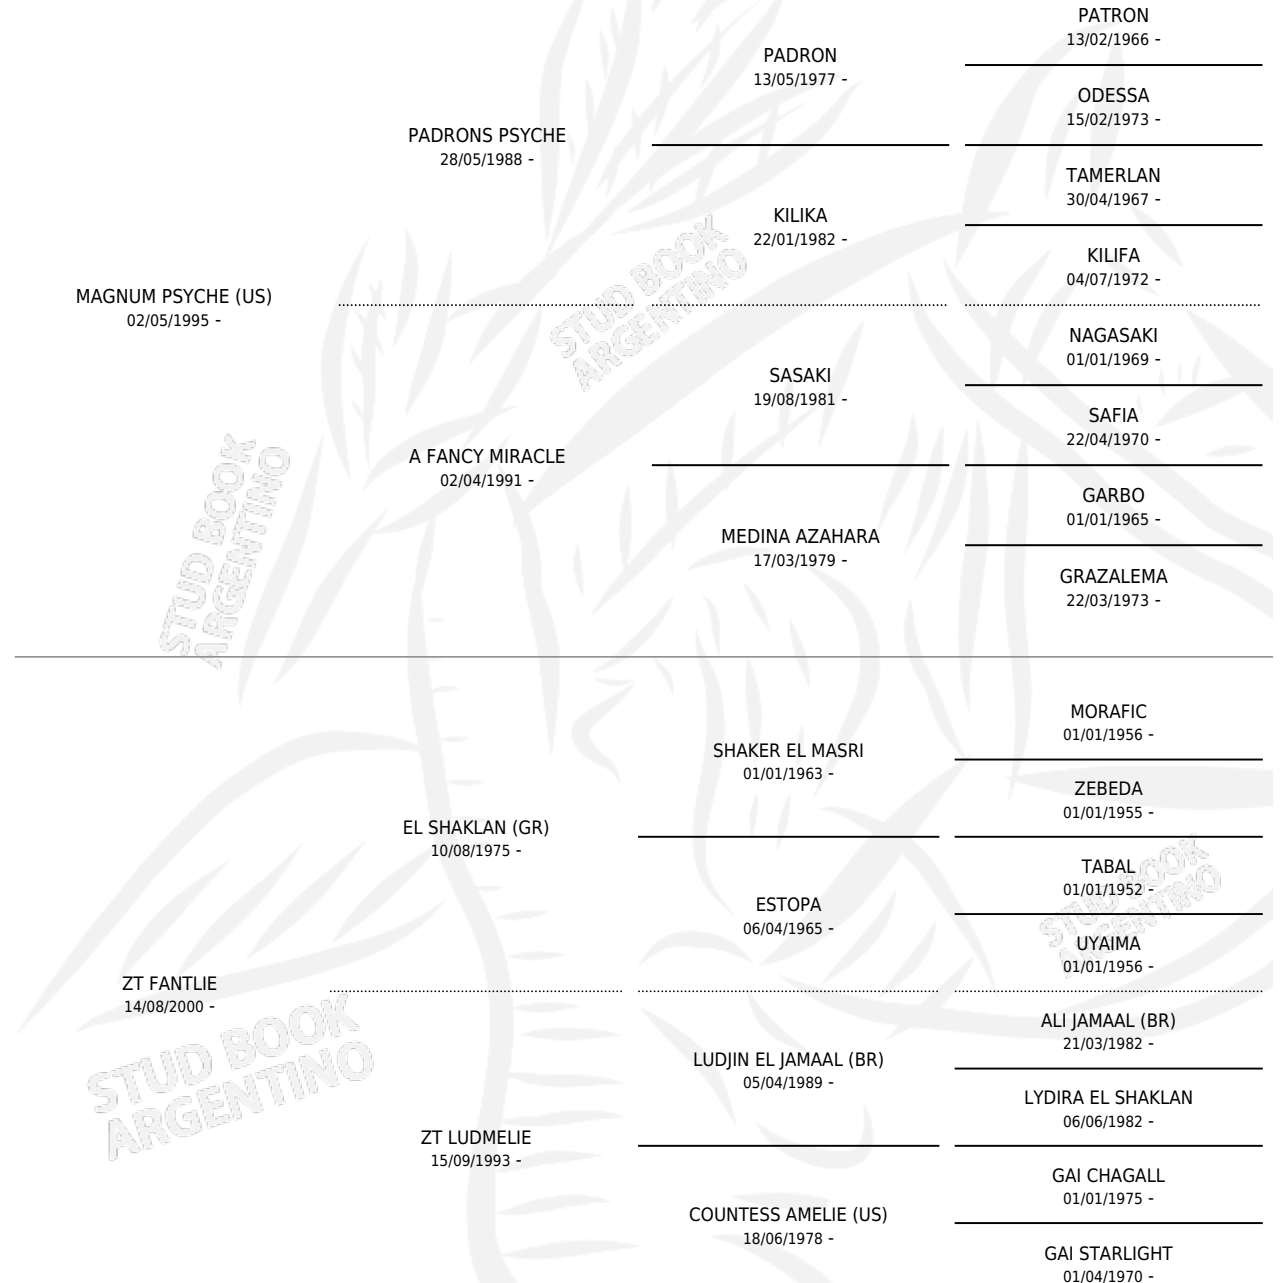

Lugar de nacimiento: El Atalaya

Criador: El Atalaya

~

HIJOS

	MACHOS	HEMBRAS
4 NACIERON	2	2
SIN ACTUACIONES		

PEDIGREE

SERVICIOS PADRILLO

TEMPORADA	HARAS	SERVICIO	NAC.	EFFECTIVIDAD
2014	LA TORDILLA	1	0	0.00 %
2014	LA TORDILLA	3	2	66.67 %
2013	LA TORDILLA	2	2	100 %
2012	LA TORDILLA	1	0	0.00 %