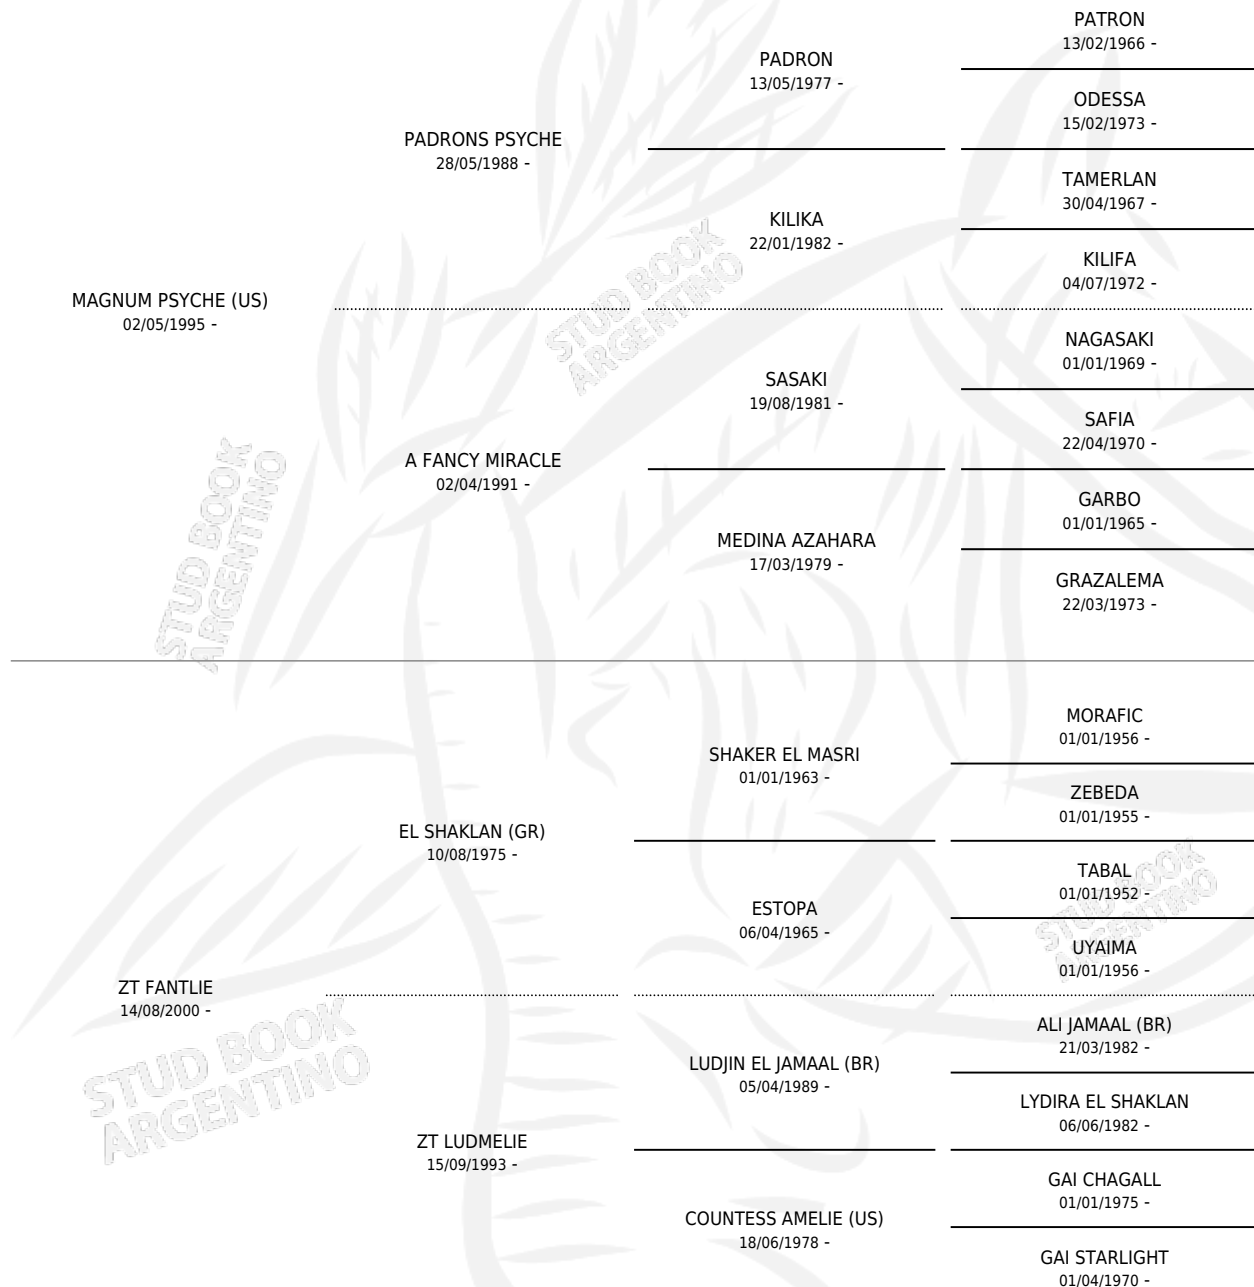

ZT PSYCHE

por **MAGNUM PSYCHE (US)** y **ZT FANTLIE** por **EL SHAKLAN (GR)**

Argentina · Macho · Tordillo · AP · 18/10/2010
Familia · Volumen 40

ESTADO

TIPIFICACIÓN SANGUÍNEA	X
TIPIFICACIÓN POR ADN	✓
PASAPORTE	✓
IDENTIFICACIÓN POR MICROCHIP	X
REPRODUCTOR	✓

Lugar de nacimiento: El Atalaya
Criador: El Atalaya

~

HIJOS

	MACHOS	HEMBRAS
4 NACIERON	2	2
SIN ACTUACIONES		

PEDIGREE

SERVICIOS PADRILLO

TEMPORADA	HARAS	SERVICIO	NAC.	EFFECTIVIDAD
2014	LA TORDILLA	1	0	0.00 %
2014	LA TORDILLA	3	2	66.67 %
2013	LA TORDILLA	2	2	100 %
2012	LA TORDILLA	1	0	0.00 %