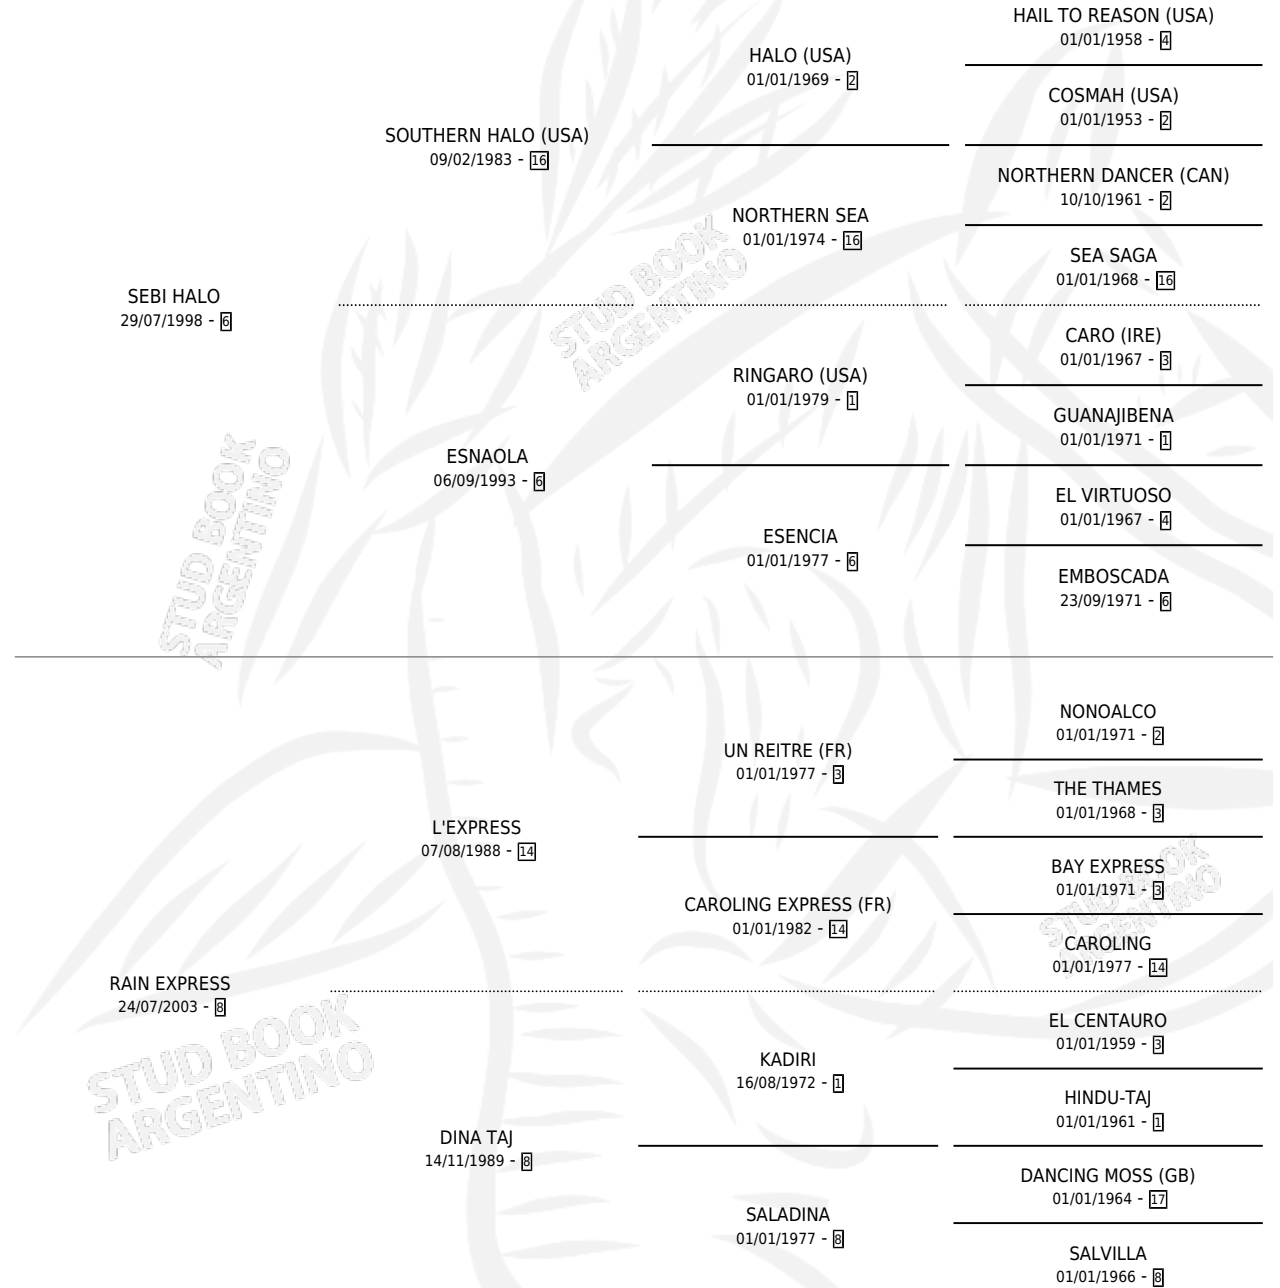

DIVINA RUSCA

por SEBI HALO y RAIN EXPRESS por L'EXPRESS

Argentina · Hembra · Zaino Doradillo · SP · 15/08/2010
Familia 8-g · Volumen 40

ESTADO

TIPIFICACIÓN SANGUÍNEA	X
TIPIFICACIÓN POR ADN	✓
PASAPORTE	✓
IDENTIFICACIÓN POR MICROCHIP	✓
REPRODUCTOR	X

Lugar de nacimiento: El Paraiso

Criador: Rusca Claudio A

PEDIGREE

CAMPAÑA

Solo carreras oficiales de Argentina

POR EDAD

EDAD	CC	1°	2°	3°	4°	5°	NP	CLC	CLG	CLCG1	CLGG1	IMPORTE	GANANCIA / CC
2 AÑOS	1	0	0	0	0	0	1	0	0	0	0	\$2,400	\$2,400
4 AÑOS	1	0	0	0	1	0	0	0	0	0	0	\$4,600	\$4,600
TOTALES	2	0	0	0	1	0	1	0	0	0	0	\$7,000	\$3,500
%		0.0%	0.0%	0.0%	50.0%	0.0%	50.0%	0.0%	0.0%	0.0%	0.0%		