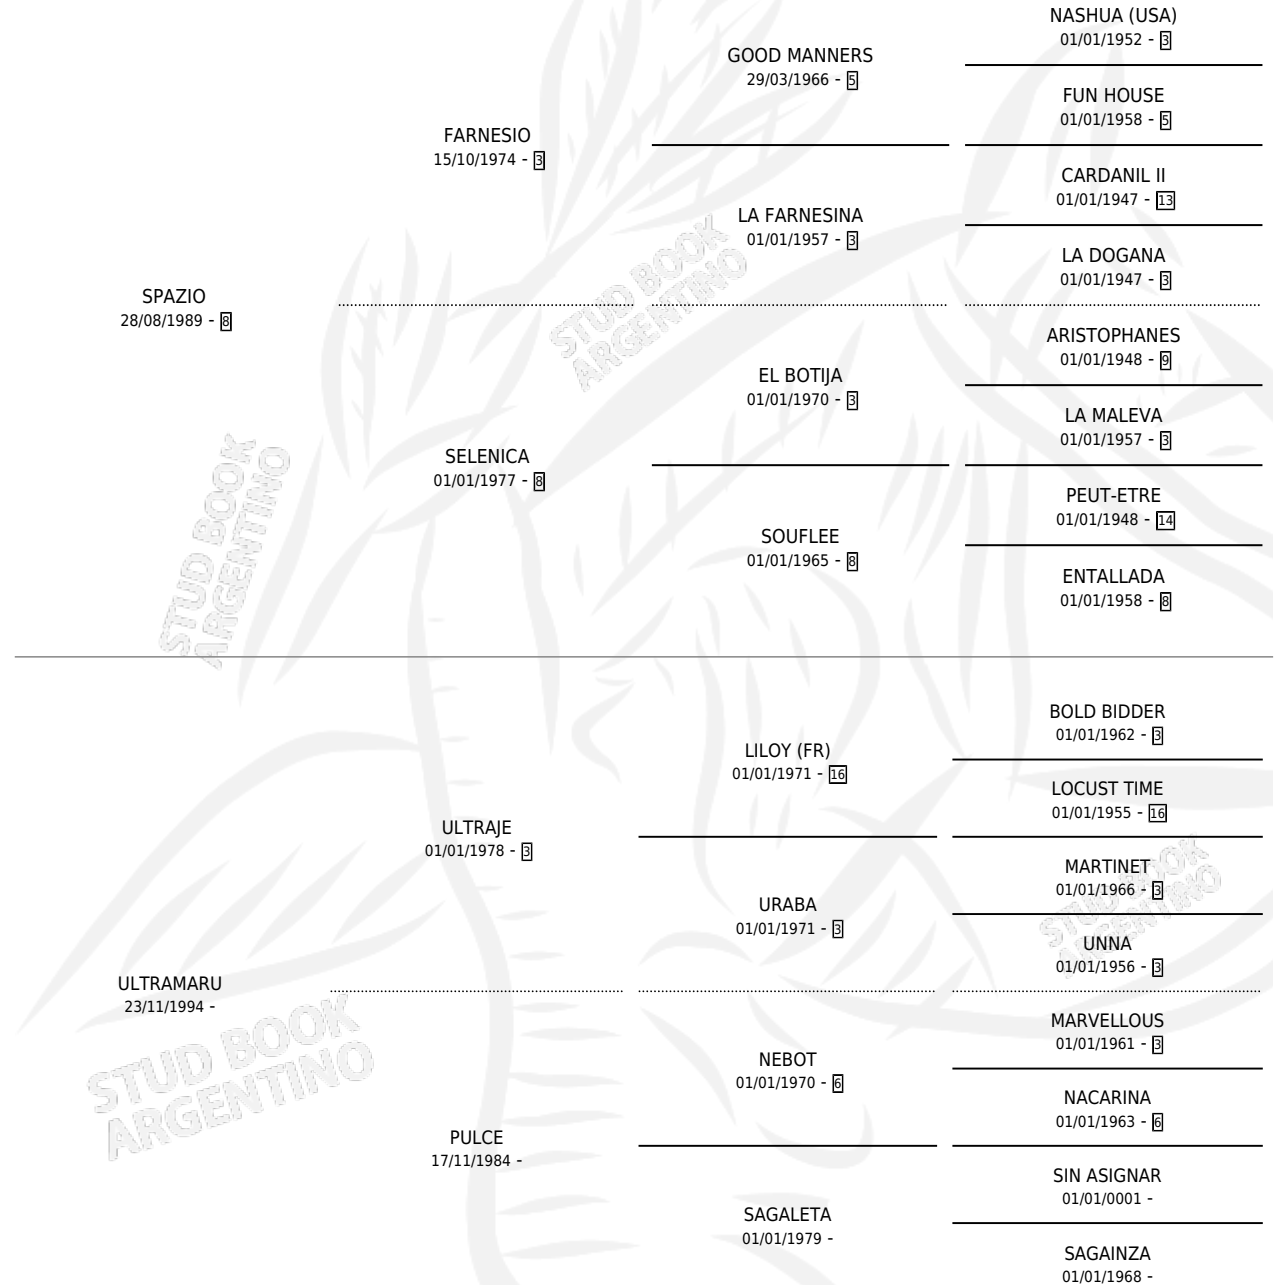

LA TULLIDA

por SPAZIO y ULTRAMARU por ULTRAJE

Argentina · Hembra · Alazan · SP · 19/10/2010
Familia · Volumen 40

ESTADO

TIPIFICACIÓN SANGUÍNEA	X
TIPIFICACIÓN POR ADN	X
PASAPORTE	X
IDENTIFICACIÓN POR MICROCHIP	X
REPRODUCTOR	X

Lugar de nacimiento: Malu
Criador: Dappello Antonio Angel

PEDIGREE