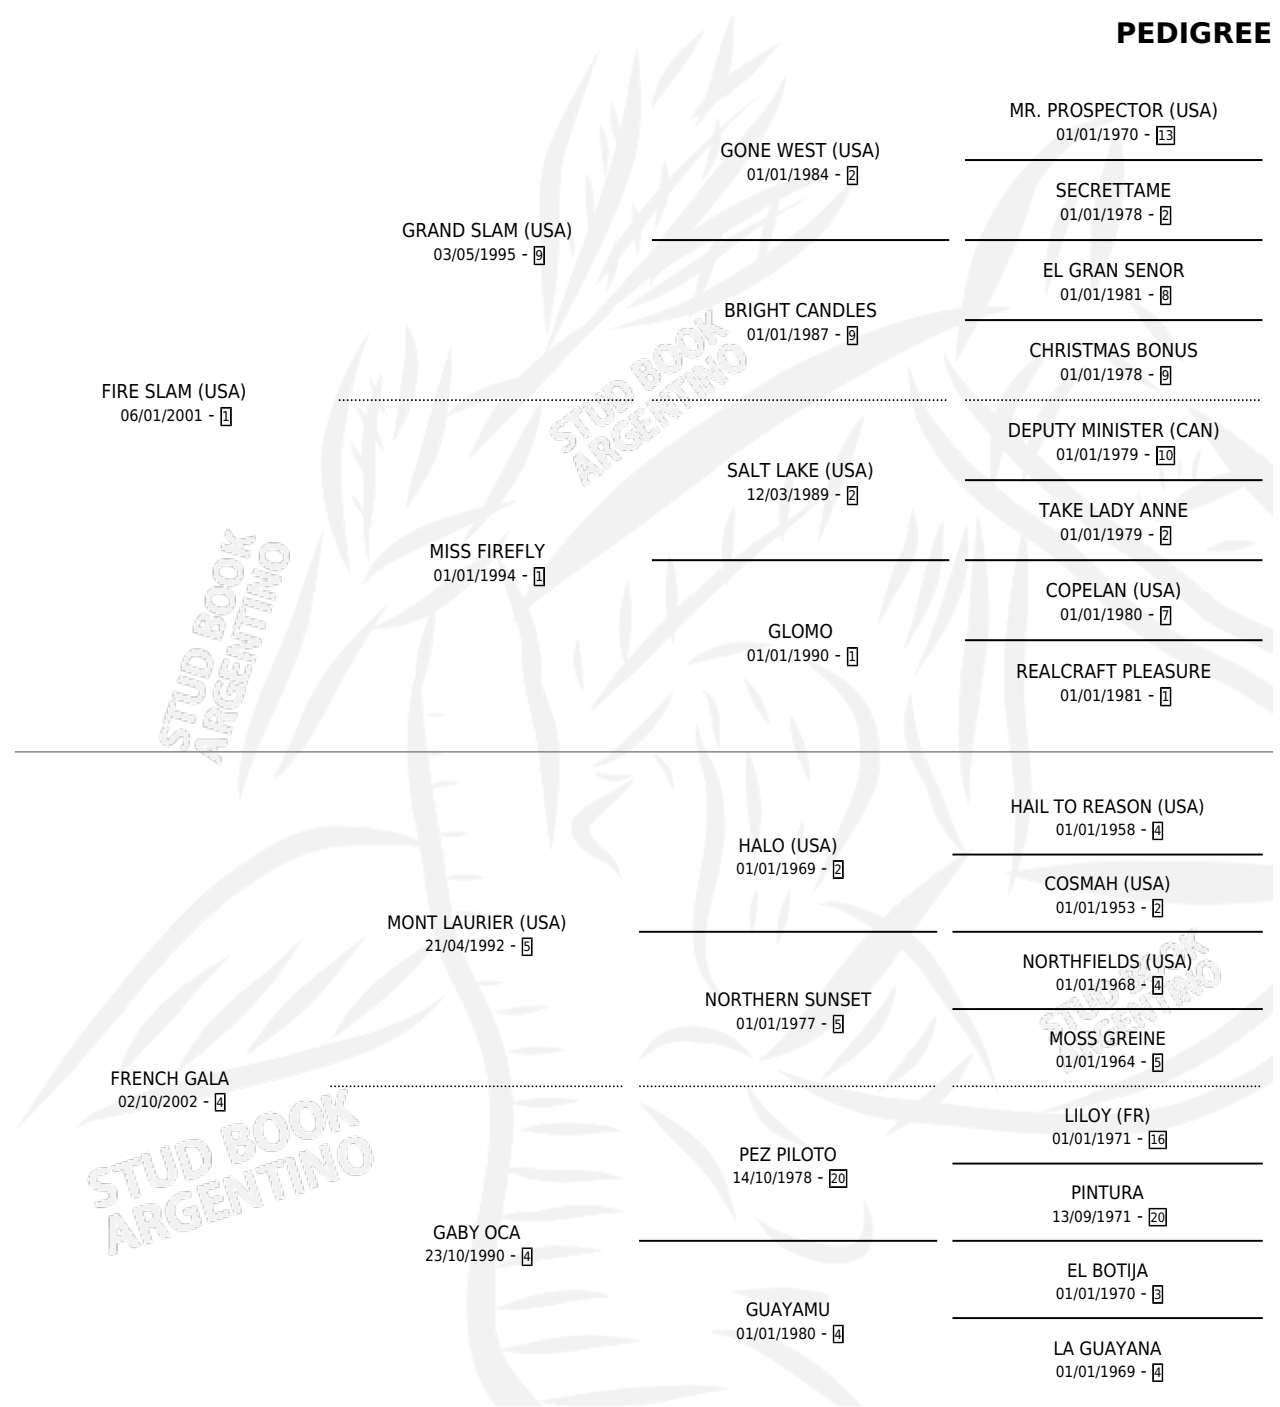

AMBAR SLAM

por FIRE SLAM (USA) y FRENCH GALA por MONT LAURIER (USA)

Argentina · Hembra · Alazan · SP · 20/10/2010
Familia 4-b · Volumen 40

ESTADO

TIPIFICACIÓN SANGUÍNEA	X
TIPIFICACIÓN POR ADN	✓
PASAPORTE	✓
IDENTIFICACIÓN POR MICROCHIP	✓
REPRODUCTOR	X

Lugar de nacimiento: Cumeneyen

Criador: Sin dato

PEDIGREE

CAMPAÑA

Solo carreras oficiales de Argentina

POR EDAD

EDAD	CC	1°	2°	3°	4°	5°	NP	CLC	CLG	CLCG1	CLGG1	IMPORTE	GANANCIA / CC
3 AÑOS	2	0	0	0	0	0	2	0	0	0	0	\$0	\$0
4 AÑOS	1	0	0	0	0	0	1	0	0	0	0	\$0	\$0
TOTALES	3	0	0	0	0	0	3	0	0	0	0	\$0	\$0
%		0.0%	0.0%	0.0%	0.0%	0.0%	100%	0.0%	0.0%	0.0%	0.0%		