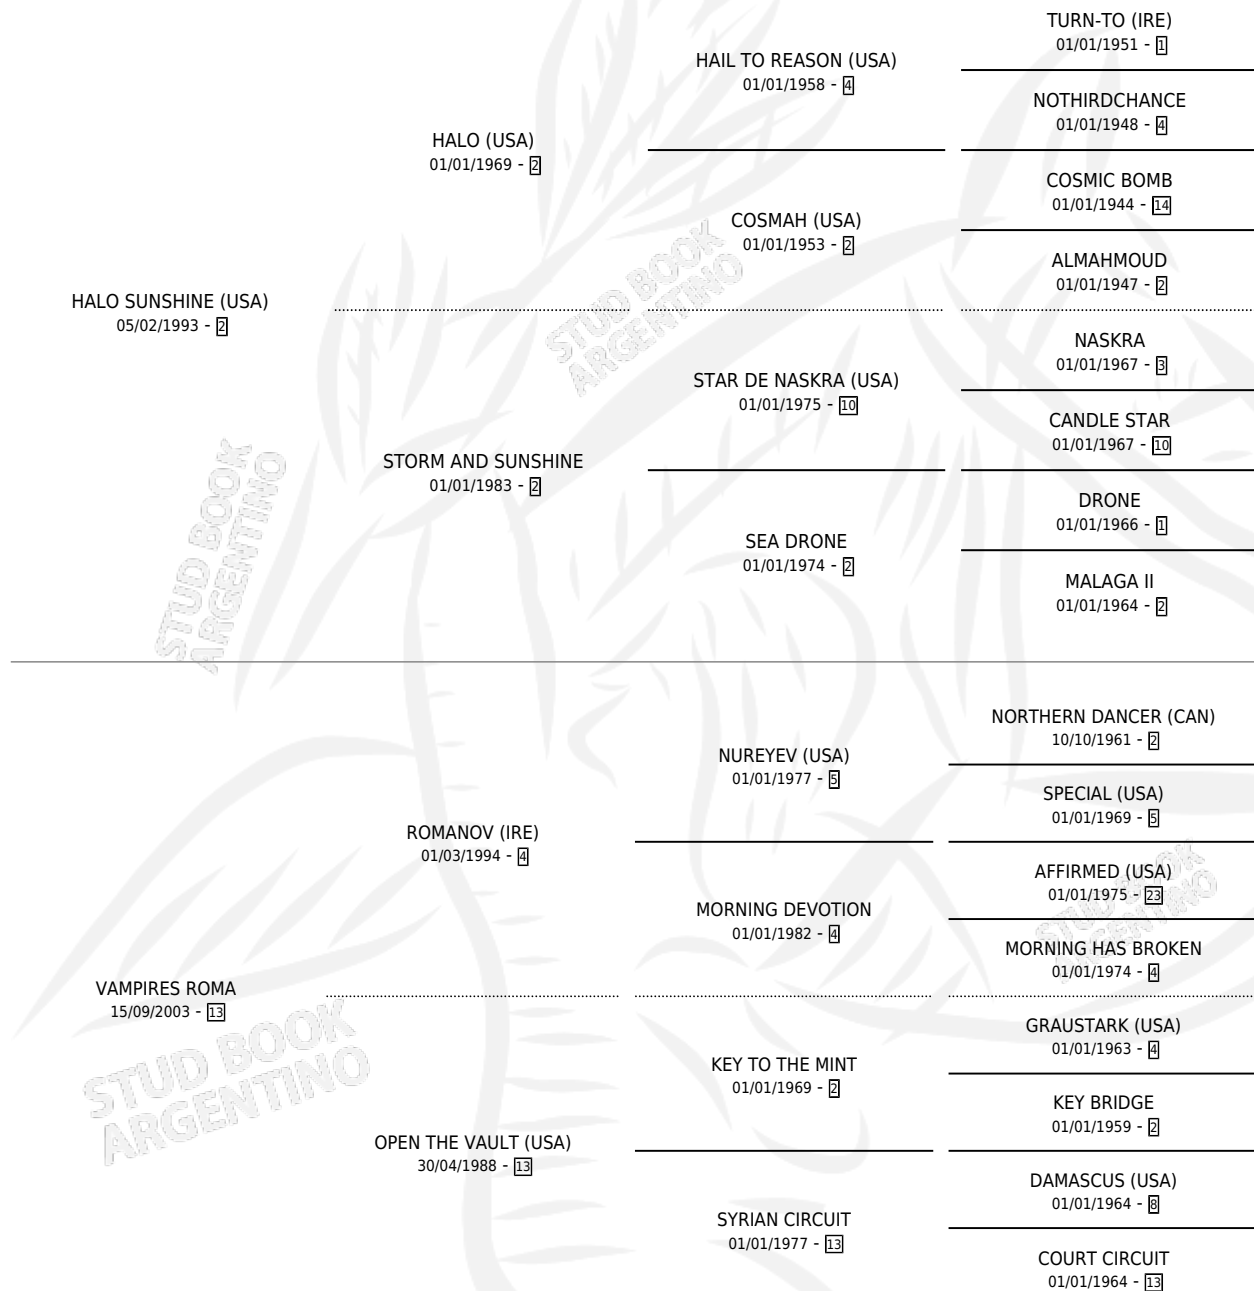

FASTER SUNSHINE

por HALO SUNSHINE (USA) y VAMPIRES ROMA por ROMANOV (IRE)

Argentina · Hembra · Zaino · SP · 29/10/2010
Familia 13-c · Volumen 40

ESTADO

TIPIFICACIÓN SANGUÍNEA	X
TIPIFICACIÓN POR ADN	✓
PASAPORTE	✓
IDENTIFICACIÓN POR MICROCHIP	✓
REPRODUCTOR	X

Lugar de nacimiento: La Fortaleza
Criador: La Fortaleza

PEDIGREE

CAMPAÑA

Solo carreras oficiales de Argentina

POR EDAD

EDAD	CC	1°	2°	3°	4°	5°	NP	CLC	CLG	CLCG1	CLGG1	IMPORTE	GANANCIA / CC
3 AÑOS	4	1	1	1	0	1	0	0	0	0	0	\$52,835	\$13,209
4 AÑOS	4	0	0	1	2	0	1	1	0	0	0	\$6,203	\$1,551
TOTALES	8	1	1	2	2	1	1	1	0	0	0	\$59,038	\$7,380
%		12.5%	12.5%	25.0%	25.0%	12.5%	12.5%	12.5%	0.0%	0.0%	0.0%		

Ganadora en La Punta - \$59,038, a los 3 años.

POR DISTANCIA

HIPODROMO	CC	1°	2°	3°	4°	5°	NP	CLC	CLG	CLCG1	CLGG1	IMPORTE
LA PUNTA	7	1	1	2	2	1	0	0	0	0	0	\$59,038
1000 MTS	6	1	1	1	2	1	0	0	0	0	0	\$54,124
1400 MTS	1	0	0	1	0	0	0	0	0	0	0	\$4,914
PALERMO	1	0	0	0	0	0	1	1	0	0	0	\$0
1000 MTS	1	0	0	0	0	0	1	1	0	0	0	\$0