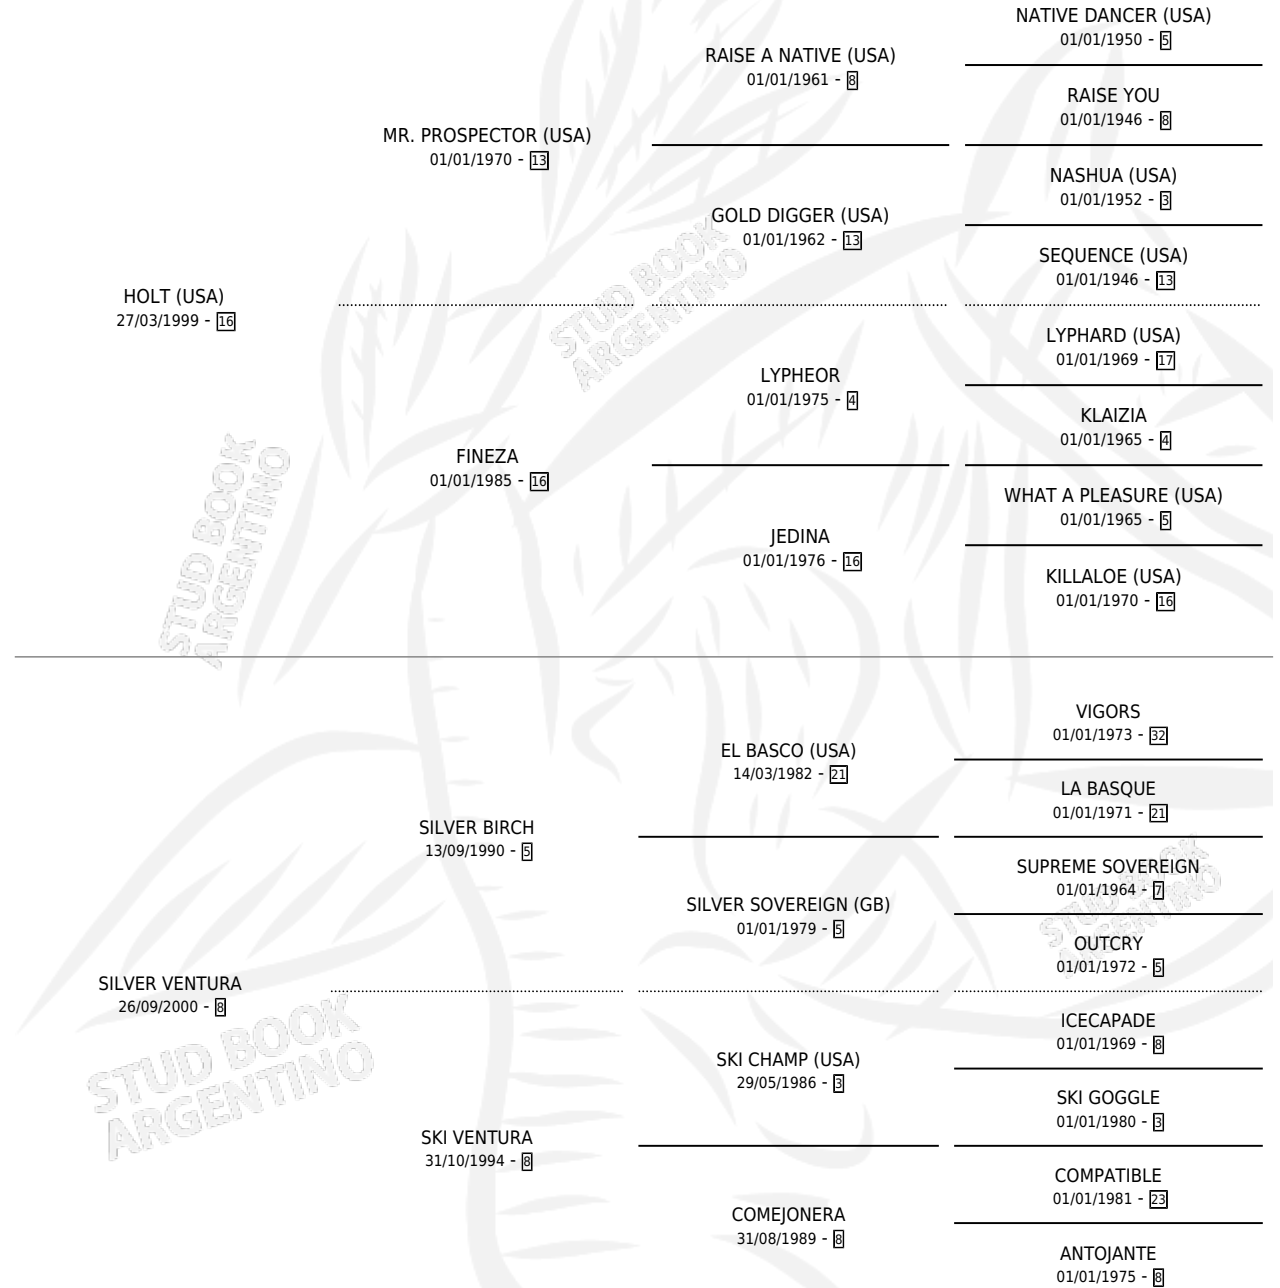

HOLT SILVER

por HOLT (USA) y SILVER VENTURA por SILVER BIRCH

Argentina · Macho · Zaino · SP · 22/10/2010
Familia 8-g · Volumen 40

ESTADO

TIPIFICACIÓN SANGUÍNEA	X
TIPIFICACIÓN POR ADN	✓
PASAPORTE	✓
IDENTIFICACIÓN POR MICROCHIP	✓
REPRODUCTOR	X

Lugar de nacimiento: Jaguel Grande
Criador: Sin dato

PEDIGREE

CAMPAÑA

Solo carreras oficiales de Argentina

POR EDAD

EDAD	CC	1°	2°	3°	4°	5°	NP	CLC	CLG	CLCG1	CLGG1	IMPORTE	GANANCIA / CC
4 AÑOS	1	0	0	0	0	0	1	0	0	0	0	\$0	\$0
TOTALES	1	0	0	0	0	0	1	0	0	0	0	\$0	\$0
%		0.0%	0.0%	0.0%	0.0%	0.0%	100%	0.0%	0.0%	0.0%	0.0%		