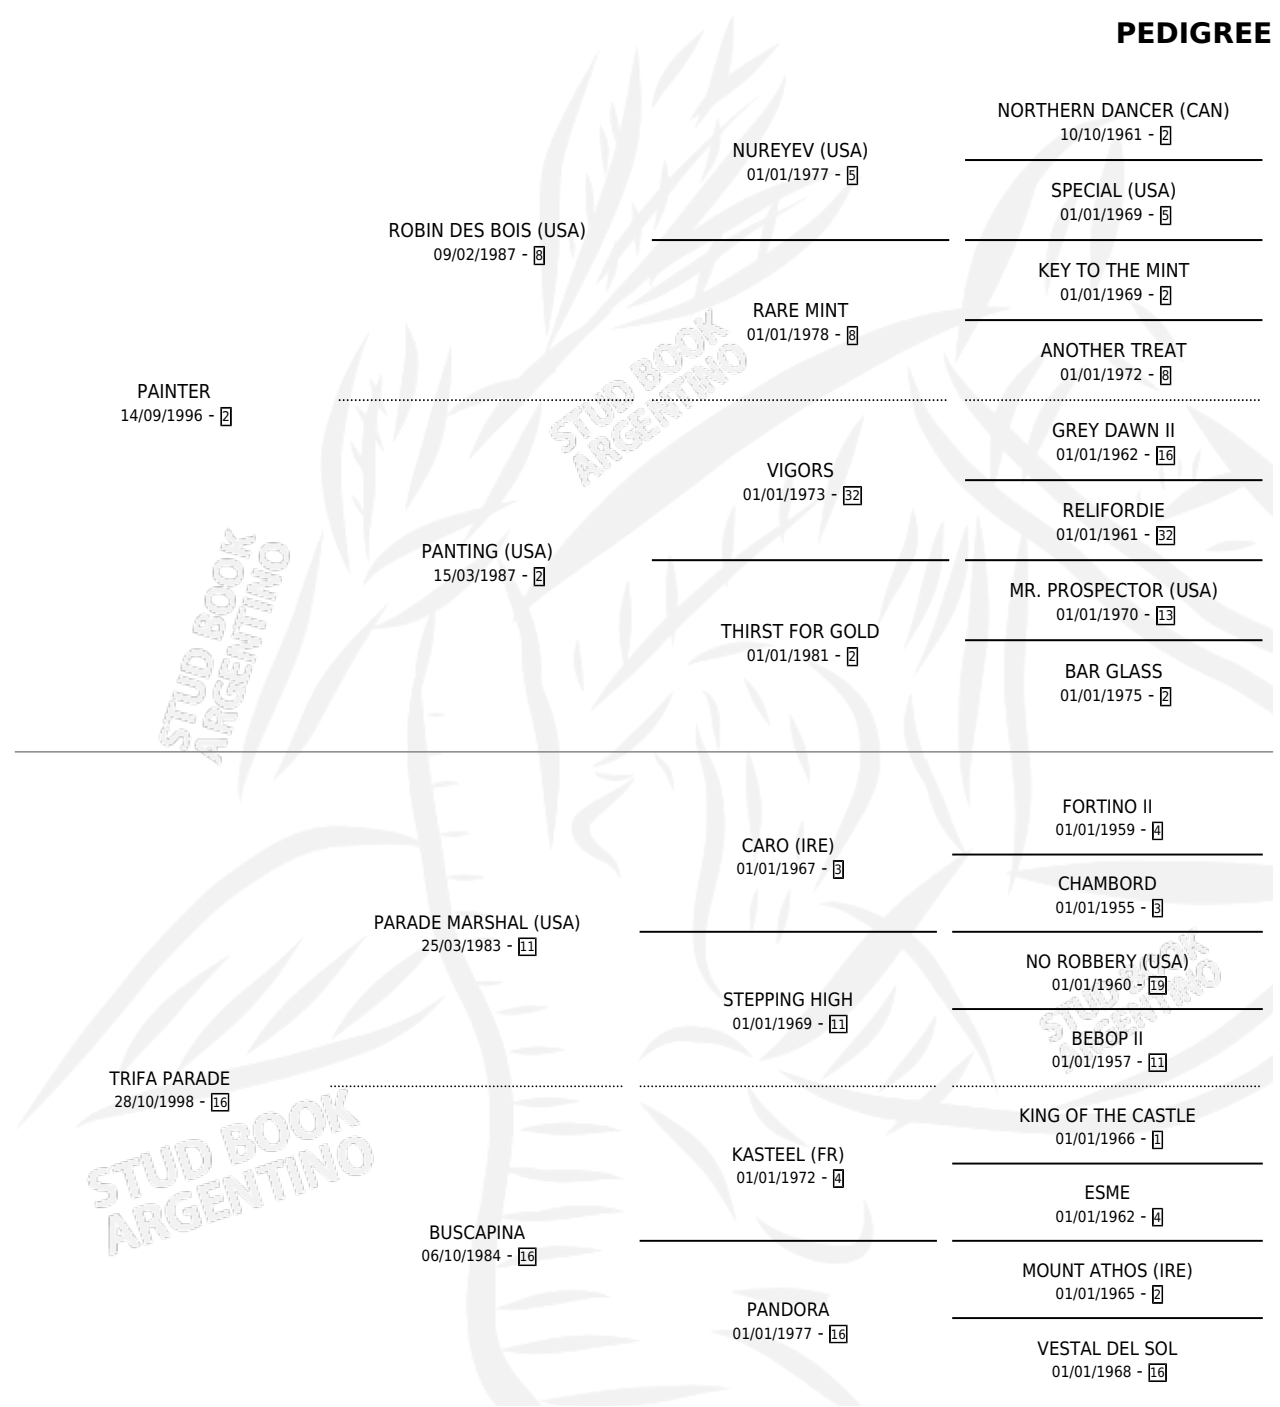

QUEEN LATIFAH

por PAINTER y TRIFA PARADE por PARADE MARSHAL
(USA)

Argentina · Hembra · Zaino · SP · 24/10/2010
Familia 16-e · Volumen 40

ESTADO

| | |
|------------------------------|---|
| TIPIFICACIÓN SANGUÍNEA | X |
| TIPIFICACIÓN POR ADN | X |
| PASAPORTE | X |
| IDENTIFICACIÓN POR MICROCHIP | X |
| REPRODUCTOR | X |

Lugar de nacimiento: Jaguel Grande
Criador: Jaguel Grande

PEDIGREE

QUEEN LATIFAH

Datos oficiales del Stud Book Argentino

Documento generado el 14/05/2026

studbook.org.ar