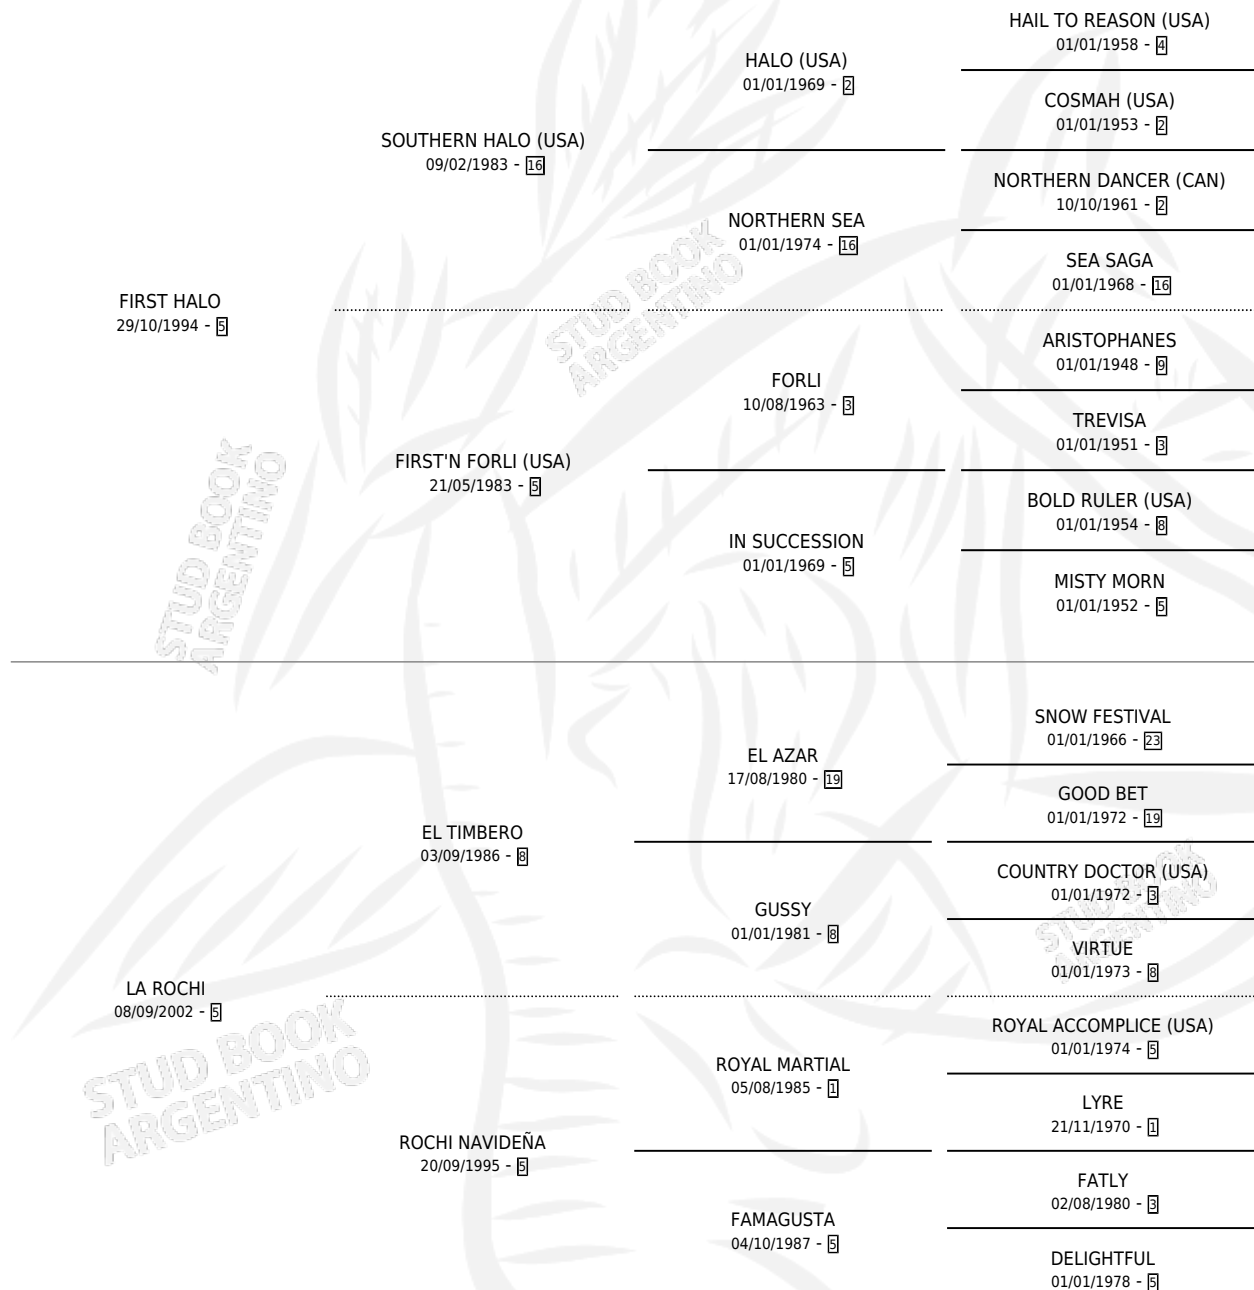

FIRST RICH

por **FIRST HALO** y **LA ROCHI** por **EL TIMBERO**

Argentina · Hembra · Alazan · SP · 18/10/2010
Familia 5-c · Volumen 40

ESTADO

TIPIFICACIÓN SANGUÍNEA	X
TIPIFICACIÓN POR ADN	✓
PASAPORTE	✓
IDENTIFICACIÓN POR MICROCHIP	✓
REPRODUCTOR	✓

Lugar de nacimiento: Cahuel

Criador: Cahuel

~

HIJOS

	MACHOS	HEMBRAS
3 NACIERON	0	3
SIN ACTUACIONES		

PEDIGREE

CAMPAÑA

Solo carreras oficiales de Argentina