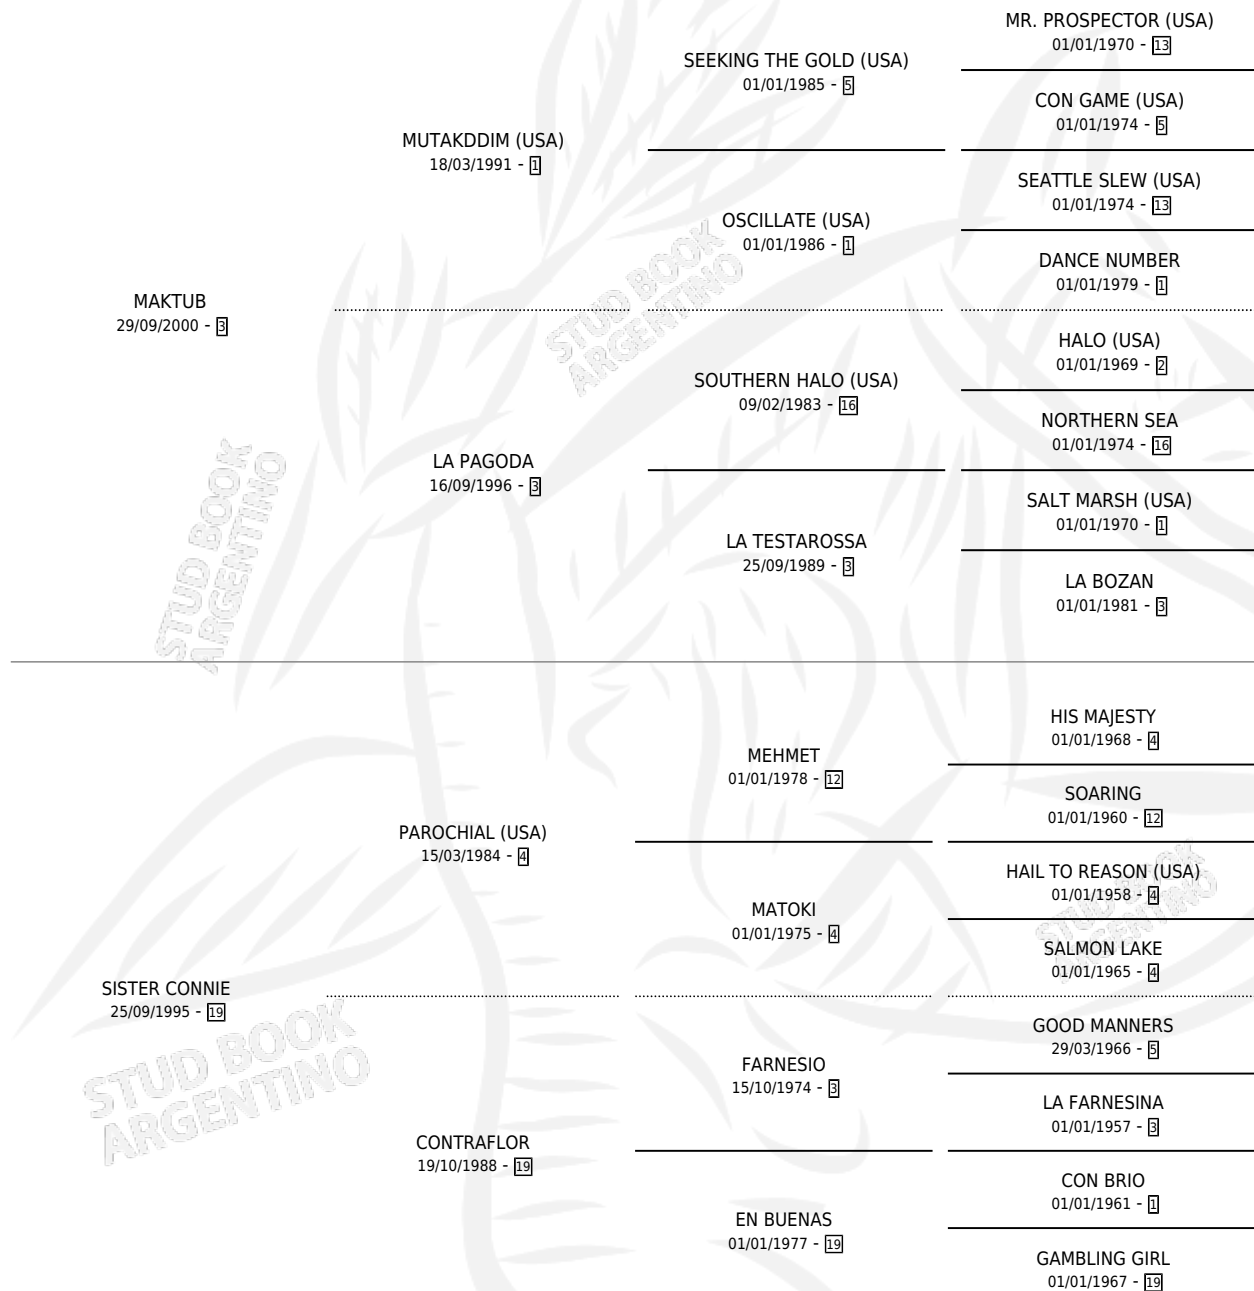

MACHICOTE

por MAKTUB y SISTER CONNIE por PAROCHIAL (USA)

Argentina · Macho · Alazan · SP · 04/10/2010
Familia 19-c · Volumen 40

ESTADO

TIPIFICACIÓN SANGUÍNEA	X
TIPIFICACIÓN POR ADN	✓
PASAPORTE	✓
IDENTIFICACIÓN POR MICROCHIP	✓
REPRODUCTOR	X

Lugar de nacimiento: Die-cris-mar

Criador: Sin dato

PEDIGREE

CAMPAÑA

Solo carreras oficiales de Argentina

POR EDAD

EDAD	CC	1°	2°	3°	4°	5°	NP	CLC	CLG	CLCG1	CLGG1	IMPORTE	GANANCIA / CC
4 AÑOS	3	0	0	0	0	0	3	0	0	0	0	\$0	\$0
5 AÑOS	2	0	0	0	0	0	2	0	0	0	0	\$0	\$0
TOTALES	5	0	0	0	0	0	5	0	0	0	0	\$0	\$0
%		0.0%	0.0%	0.0%	0.0%	0.0%	100%	0.0%	0.0%	0.0%	0.0%		