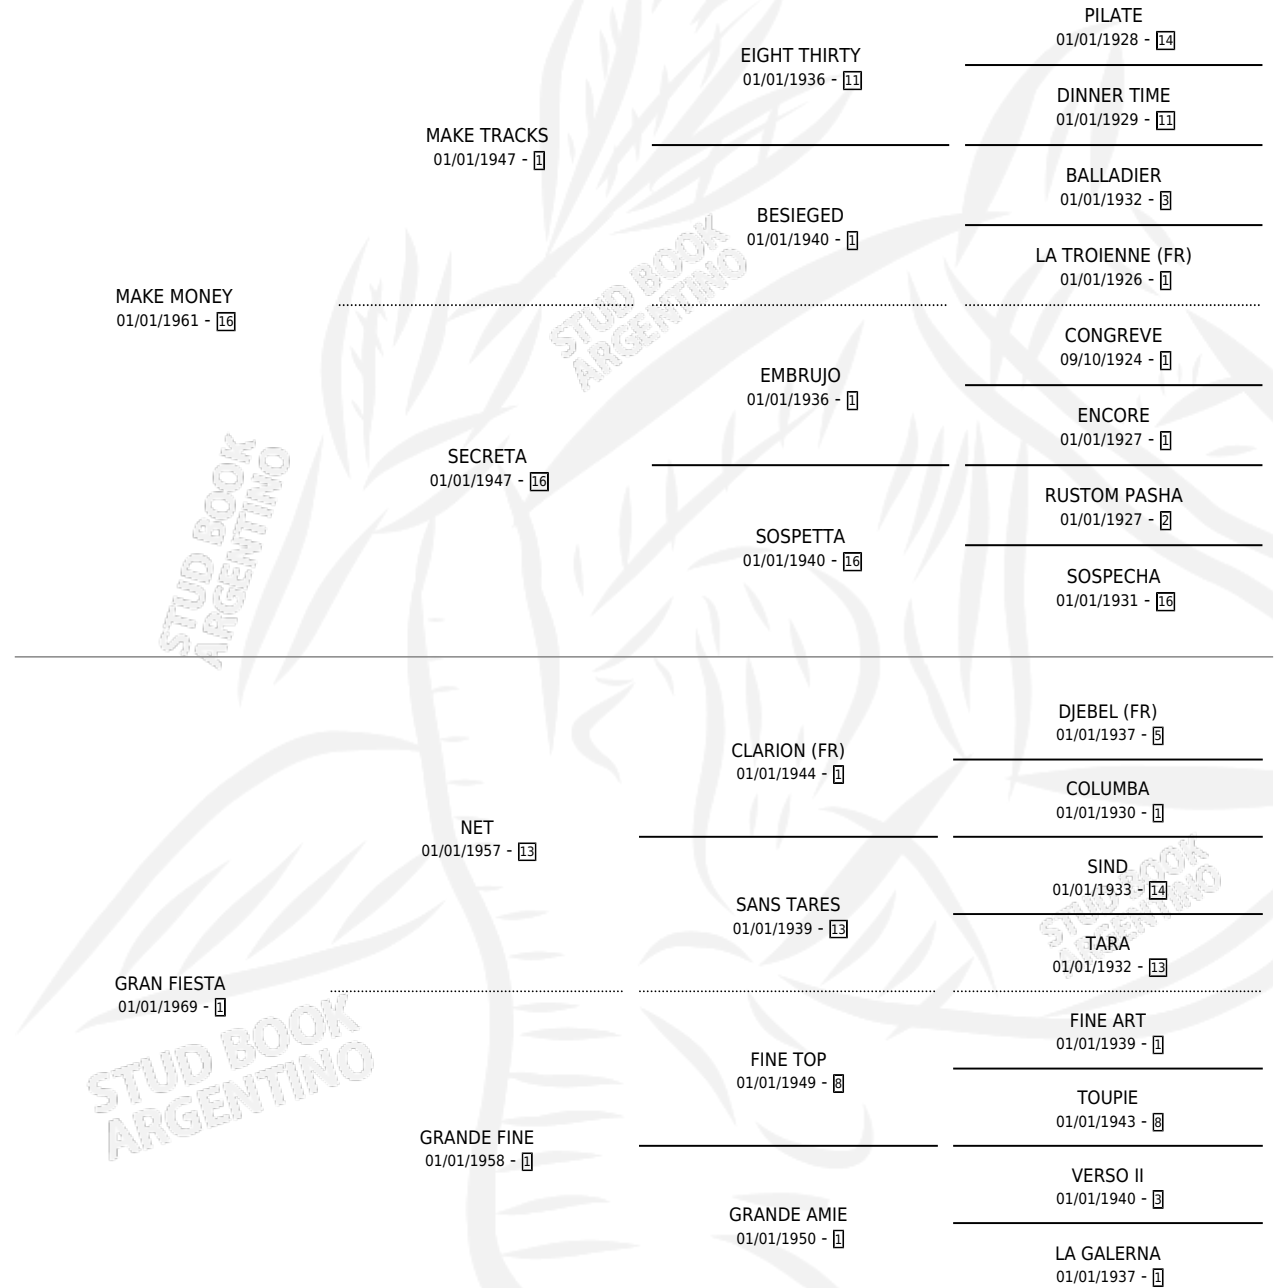

SANK-YU

por MAKE MONEY y GRAN FIESTA por NET

Argentina · Macho · Alazan Tostado · SP · 01/01/1976
Familia 1 · Volumen 29

ESTADO

TIPIFICACIÓN SANGUÍNEA	X
TIPIFICACIÓN POR ADN	X
PASAPORTE	X
IDENTIFICACIÓN POR MICROCHIP	X
REPRODUCTOR	✓

Lugar de nacimiento: Campo particular

Criador: Sin dato

PEDIGREE

CAMPAÑA

Solo carreras oficiales de Argentina

POR EDAD

EDAD	CC	1°	2°	3°	4°	5°	NP	CLC	CLG	CLCG1	CLGG1	IMPORTE	GANANCIA / CC
4 AÑOS	1	1	0	0	0	0	0	0	0	0	0	\$0	\$0
5 AÑOS	1	1	0	0	0	0	0	0	0	0	0	\$0	\$0
TOTALES	2	2	0	0	0	0	0	0	0	0	0	\$0	\$0
%		100%	0.0%	0.0%	0.0%	0.0%	0.0%	0.0%	0.0%	0.0%	0.0%		