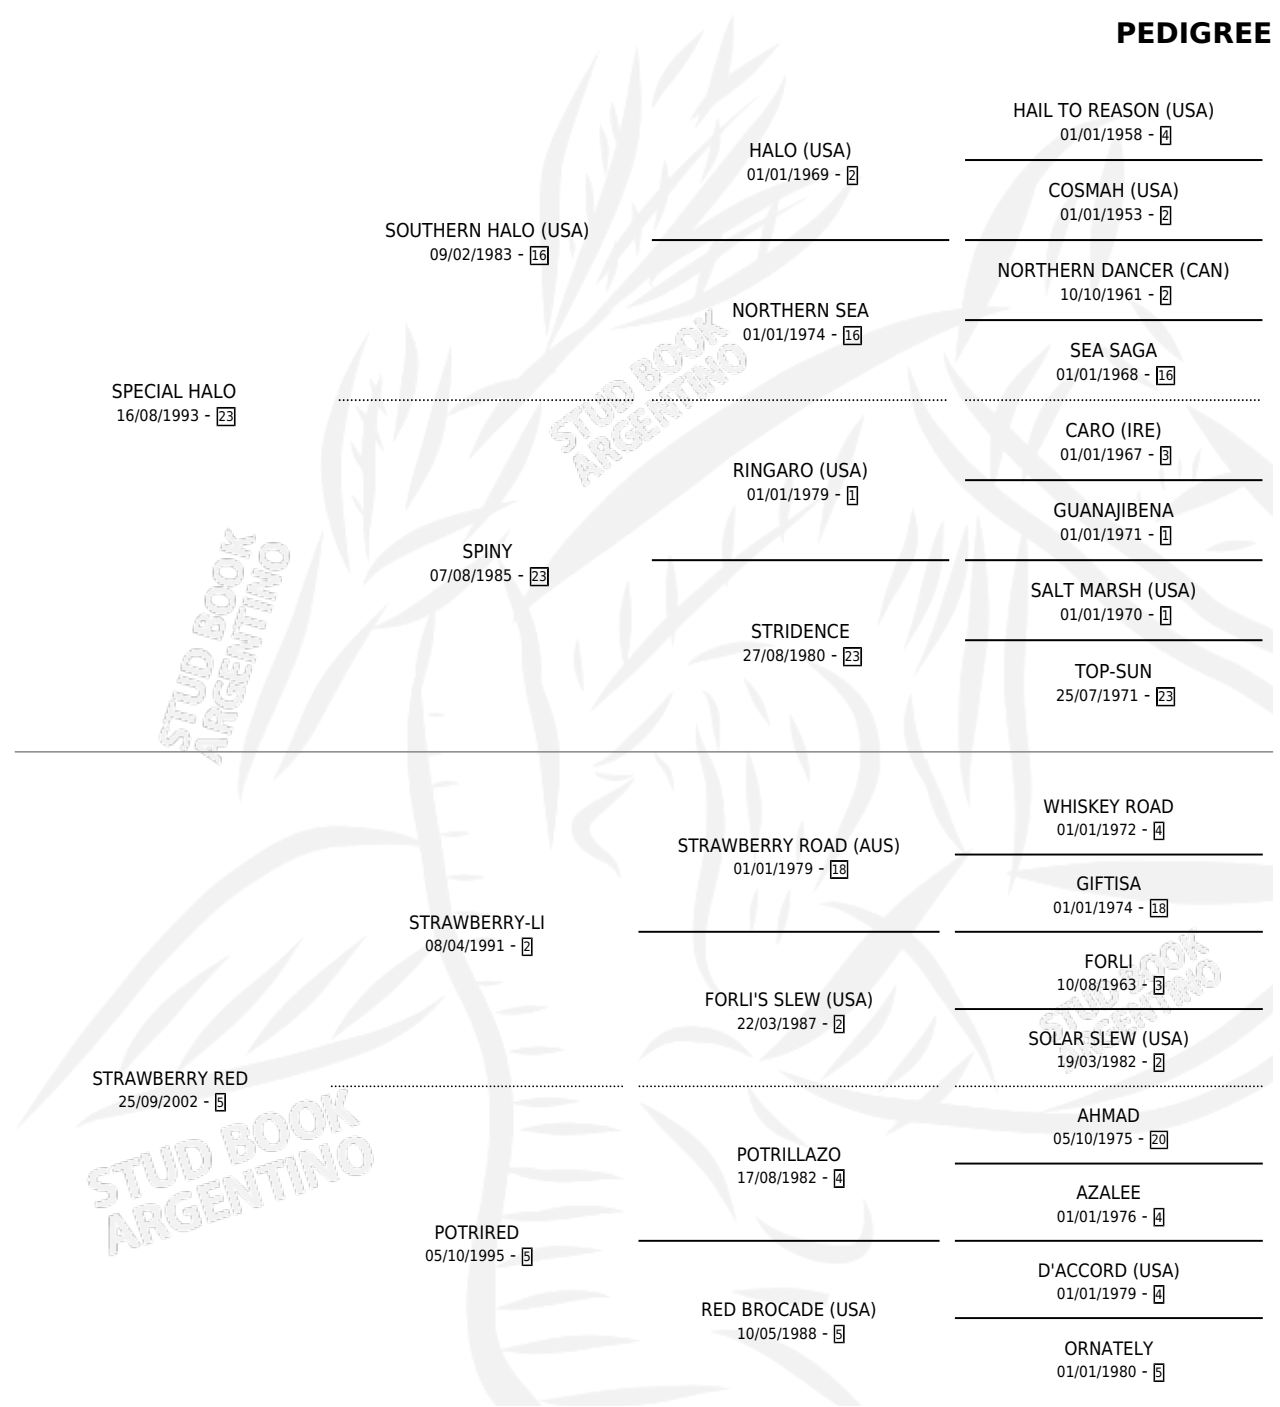

# SPECIAL RED

por SPECIAL HALO y STRAWBERRY RED por STRAWBERRY-LI

Argentina · Hembra · Alazan · SP · 13/10/2010  
Familia 5 · Volumen 40

## ESTADO

TIPIFICACIÓN SANGUÍNEA	X
TIPIFICACIÓN POR ADN	X
PASAPORTE	X
IDENTIFICACIÓN POR MICROCHIP	X
REPRODUCTOR	X

**Lugar de nacimiento:** Sr. Calixto  
**Criador:** Eyheramoho Oscar Vicente

## PEDIGREE