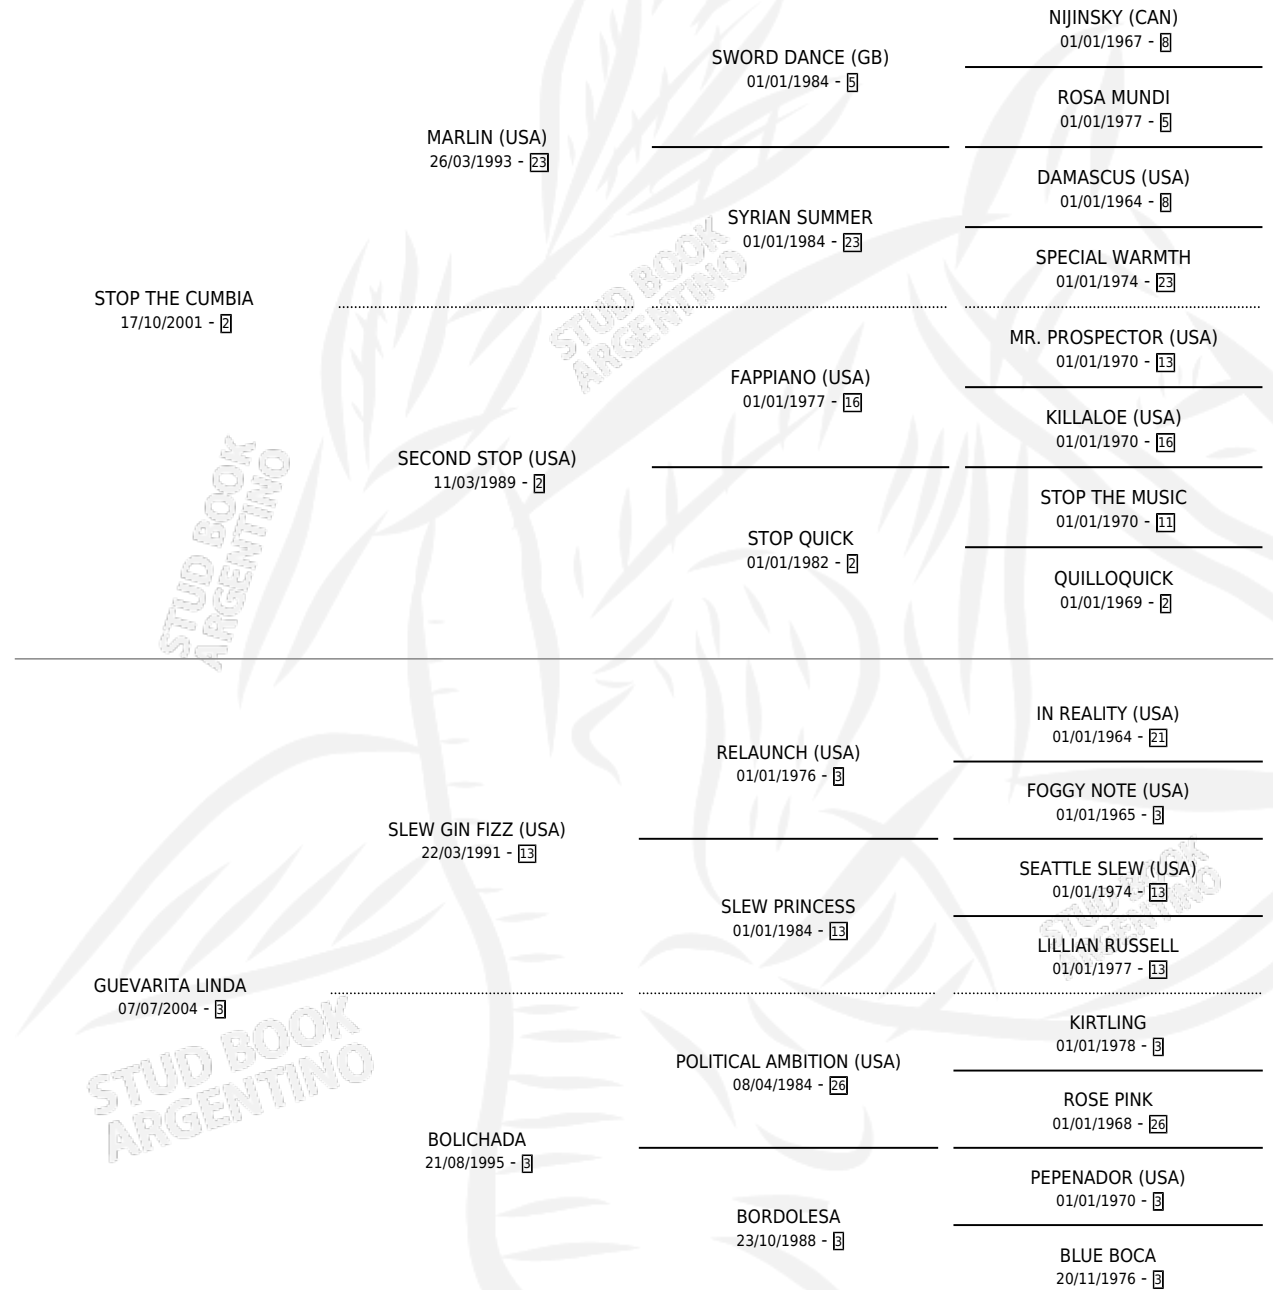

GUEVARA FITZ

por STOP THE CUMBIA y GUEVARITA LINDA por SLEW
GIN FIZZ (USA)

Argentina · Macho · Tordillo · SP · 07/10/2010
Familia 3-j · Volumen 40

ESTADO

TIPIFICACIÓN SANGUÍNEA	X
TIPIFICACIÓN POR ADN	✓
PASAPORTE	✓
IDENTIFICACIÓN POR MICROCHIP	✓
REPRODUCTOR	X

Lugar de nacimiento: San Jeronimo Sur
Criador: San Jeronimo Sur

PEDIGREE

CAMPAÑA

Solo carreras oficiales de Argentina

POR EDAD

EDAD	CC	1°	2°	3°	4°	5°	NP	CLC	CLG	CLCG1	CLGG1	IMPORTE	GANANCIA / CC
4 AÑOS	4	0	0	0	0	0	4	0	0	0	0	\$2,000	\$500
5 AÑOS	1	0	0	0	0	0	1	0	0	0	0	\$0	\$0
TOTALES	5	0	0	0	0	0	5	0	0	0	0	\$2,000	\$400
%		0.0%	0.0%	0.0%	0.0%	0.0%	100%	0.0%	0.0%	0.0%	0.0%		