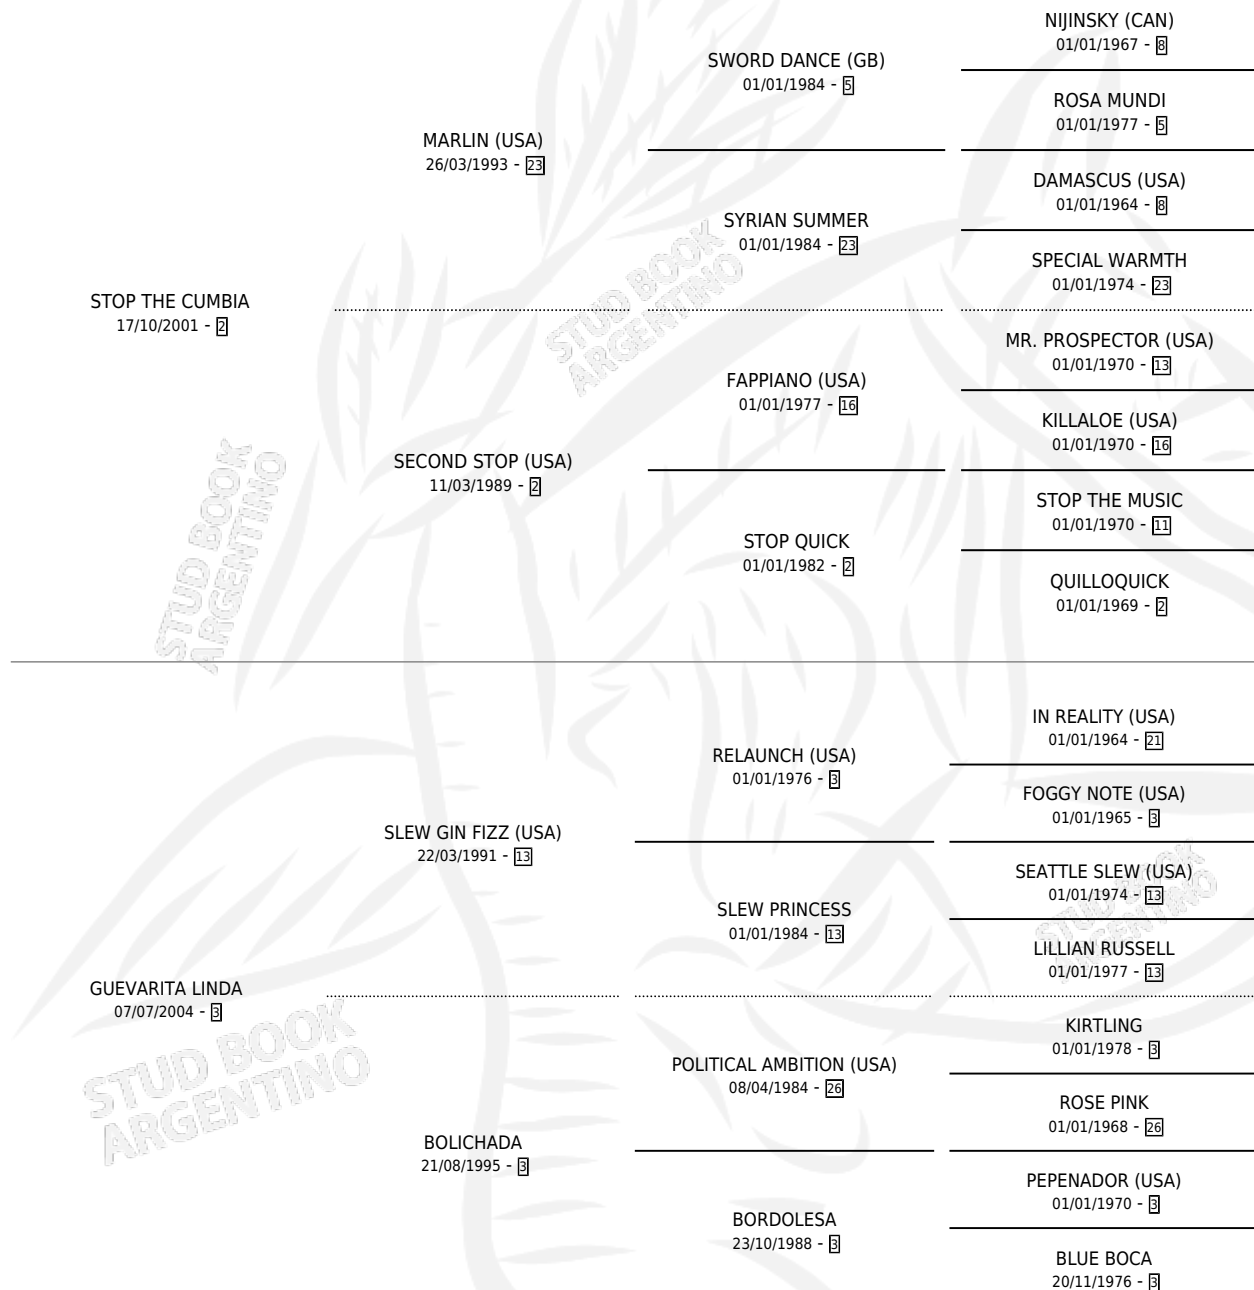

GUEVARA FITZ

por **STOP THE CUMBIA** y **GUEVARITA LINDA** por **SLEW GIN FIZZ (USA)**

Argentina · Macho · Tordillo · SP · 07/10/2010
Familia 3-j · Volumen 40

ESTADO

TIPIFICACIÓN SANGUÍNEA	X
TIPIFICACIÓN POR ADN	✓
PASAPORTE	✓
IDENTIFICACIÓN POR MICROCHIP	✓
REPRODUCTOR	X

Lugar de nacimiento: San Jeronimo Sur
Criador: San Jeronimo Sur

PEDIGREE

CAMPAÑA

Solo carreras oficiales de Argentina

POR EDAD

EDAD	CC	1°	2°	3°	4°	5°	NP	CLC	CLG	CLCG1	CLGG1	IMPORTE	GANANCIA / CC
4 AÑOS	4	0	0	0	0	0	4	0	0	0	0	\$2,000	\$500
5 AÑOS	1	0	0	0	0	0	1	0	0	0	0	\$0	\$0
TOTALES	5	0	0	0	0	0	5	0	0	0	0	\$2,000	\$400
%		0.0%	0.0%	0.0%	0.0%	0.0%	100%	0.0%	0.0%	0.0%	0.0%		