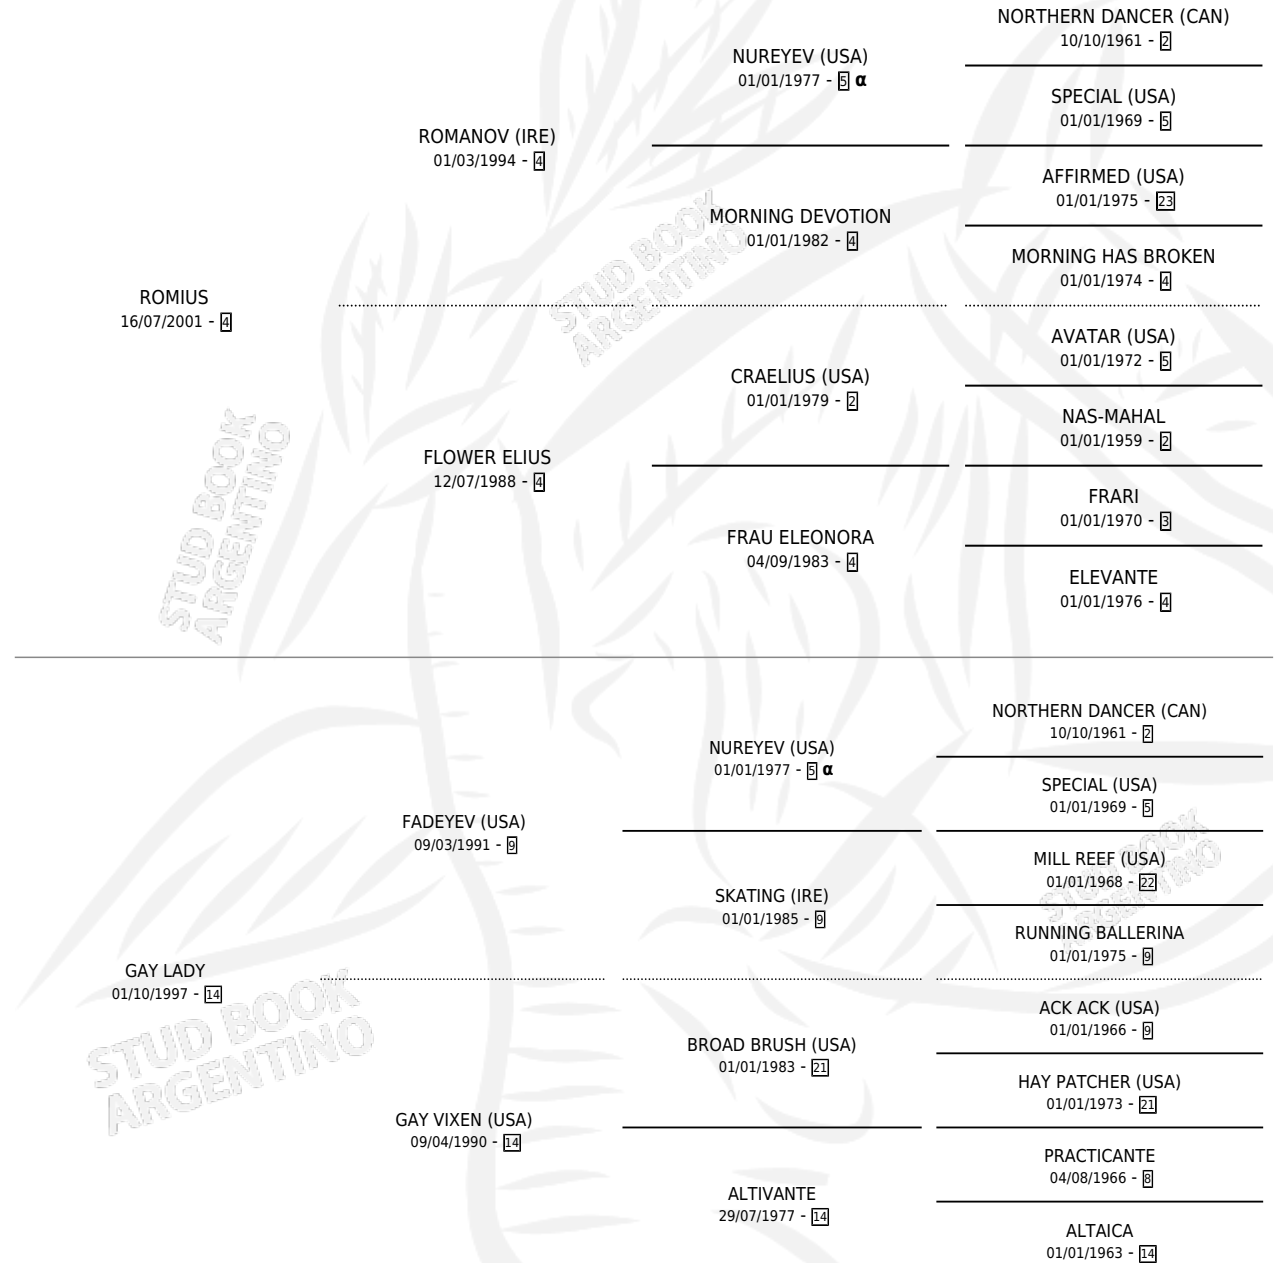

CORROIOBLIGO

por ROMIUS y GAY LADY por FADEYEV (USA)

Argentina · Macho · Zaino · SP · 15/10/2010
Familia 14-a · Volumen 40

ESTADO

TIPIFICACIÓN SANGUÍNEA	X
TIPIFICACIÓN POR ADN	✓
PASAPORTE	✓
IDENTIFICACIÓN POR MICROCHIP	✓
REPRODUCTOR	X

Lugar de nacimiento: Las Tranqueras

Criador: Las Tranqueras

PEDIGREE

INBREEDING : α