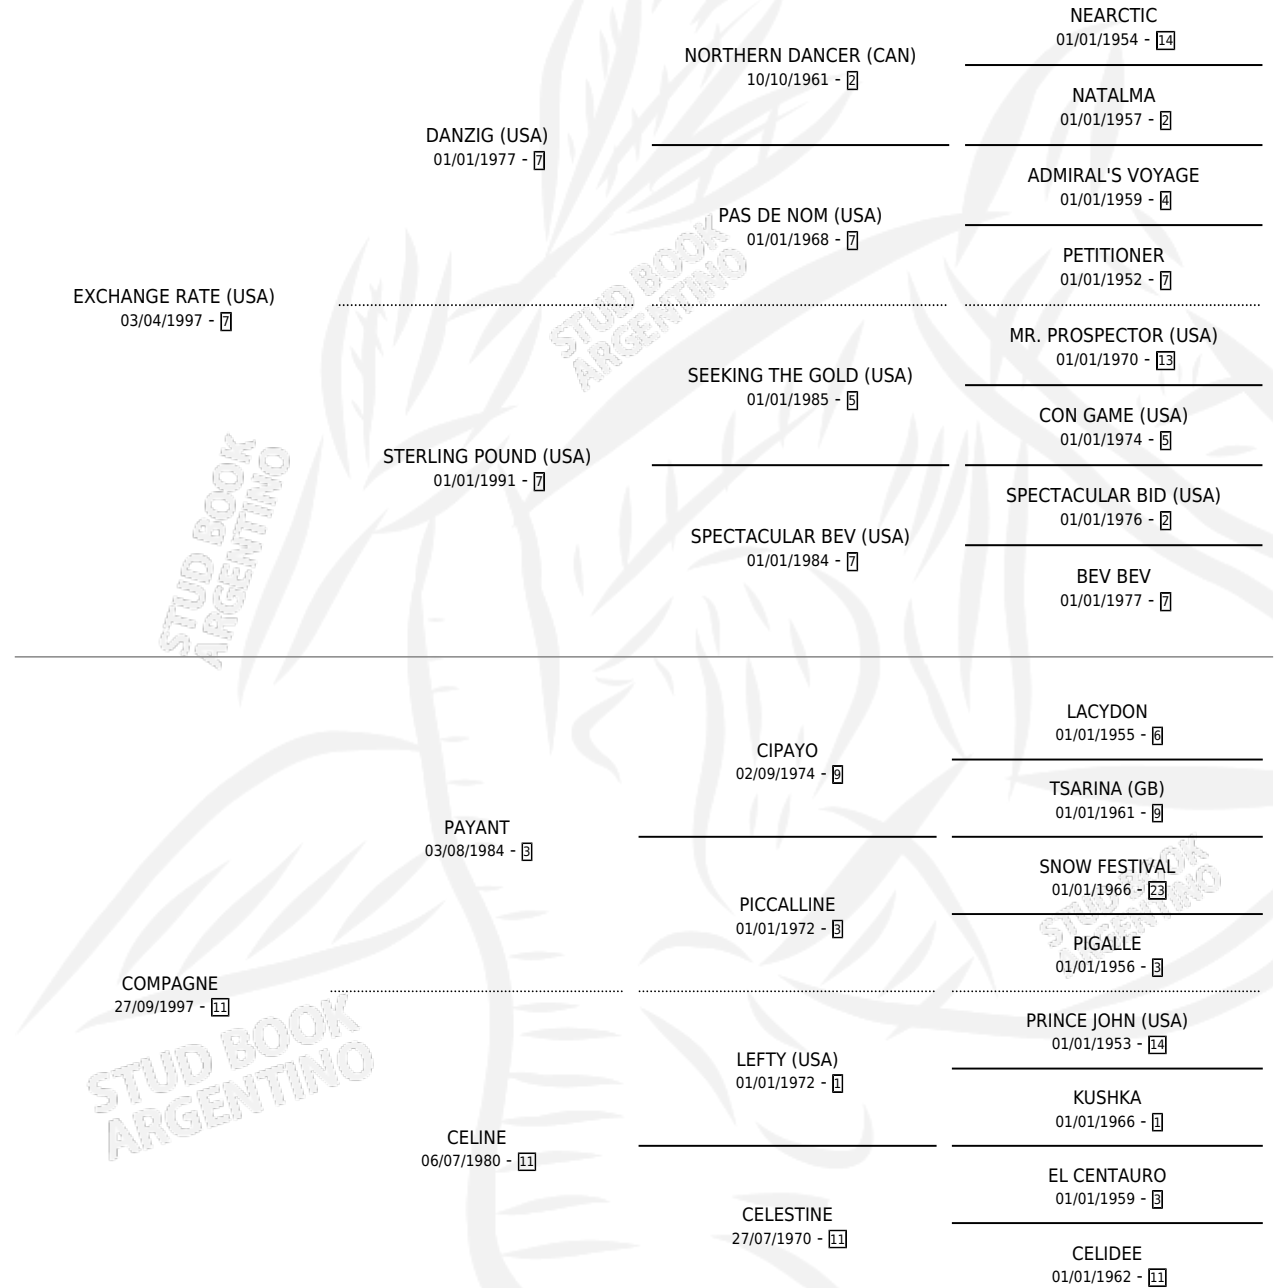

COMPAGNON

por EXCHANGE RATE (USA) y COMPAGNE por PAYANT

Argentina · Macho · Zaino · SP · 05/10/2010
Familia 11-g · Volumen 40

ESTADO

TIPIFICACIÓN SANGUÍNEA	X
TIPIFICACIÓN POR ADN	✓
PASAPORTE	✓
IDENTIFICACIÓN POR MICROCHIP	✓
REPRODUCTOR	X

Lugar de nacimiento: La Leyenda De Areco
Criador: Del Piano Hector Alejandro

PEDIGREE

CAMPAÑA

Solo carreras oficiales de Argentina

POR EDAD

EDAD	CC	1°	2°	3°	4°	5°	NP	CLC	CLG	CLCG1	CLGG1	IMPORTE	GANANCIA / CC
3 AÑOS	5	1	1	0	0	1	2	0	0	0	0	\$61,940	\$12,388
5 AÑOS	3	0	0	0	0	0	3	0	0	0	0	\$0	\$0
TOTALES	8	1	1	0	0	1	5	0	0	0	0	\$61,940	\$7,743
%		12.5%	12.5%	0.0%	0.0%	12.5%	62.5%	0.0%	0.0%	0.0%	0.0%		

Ganador en San Isidro - \$61,940, a los 3 años.

POR DISTANCIA

HIPODROMO	CC	1°	2°	3°	4°	5°	NP	CLC	CLG	CLCG1	CLGG1	IMPORTE
PALERMO	1	0	0	0	0	0	1	0	0	0	0	\$0
1200 MTS	1	0	0	0	0	0	1	0	0	0	0	\$0
SAN ISIDRO	7	1	1	0	0	1	4	0	0	0	0	\$61,940
1400 MTS	4	0	1	0	0	0	3	0	0	0	0	\$16,100
1200 MTS	3	1	0	0	0	1	1	0	0	0	0	\$45,840