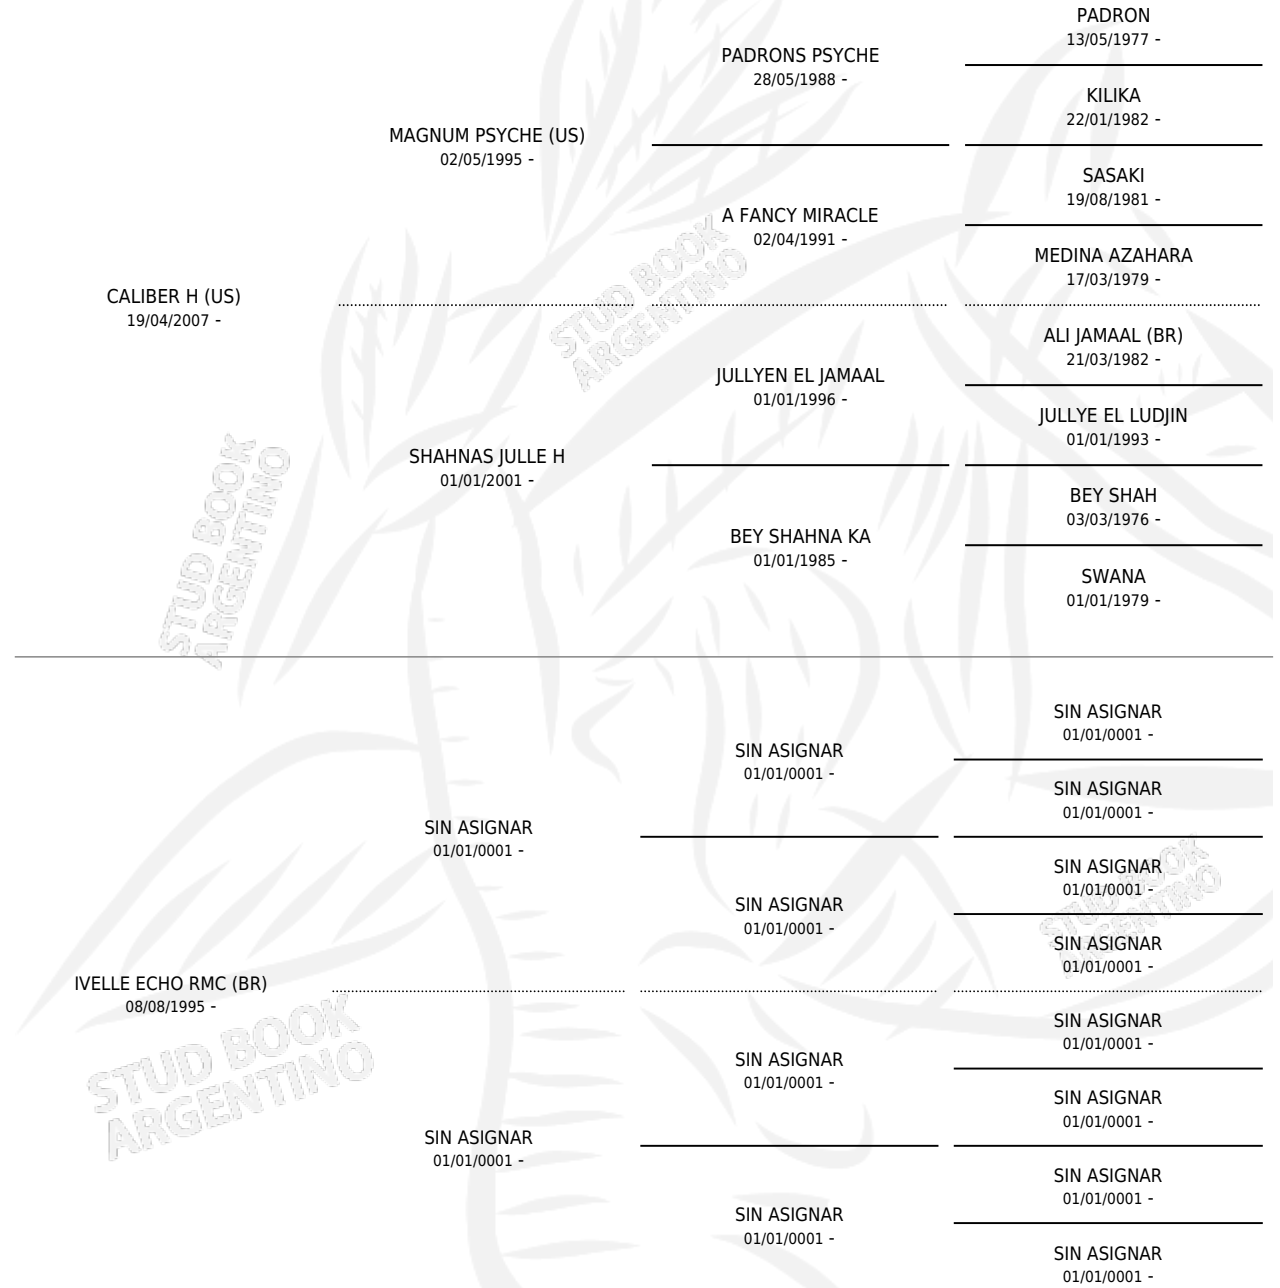

LC CORAGGIO

por CALIBER H (US) y IVELLE ECHO RMC (BR) por SIN ASIGNAR

Argentina · Macho · Zaino · AP · 15/12/2010
Familia · Volumen 40

ESTADO

TIPIFICACIÓN SANGUÍNEA	X
TIPIFICACIÓN POR ADN	✓
PASAPORTE	X
IDENTIFICACIÓN POR MICROCHIP	X
REPRODUCTOR	X

Lugar de nacimiento: La Catalina
Criador: La Catalina

PEDIGREE