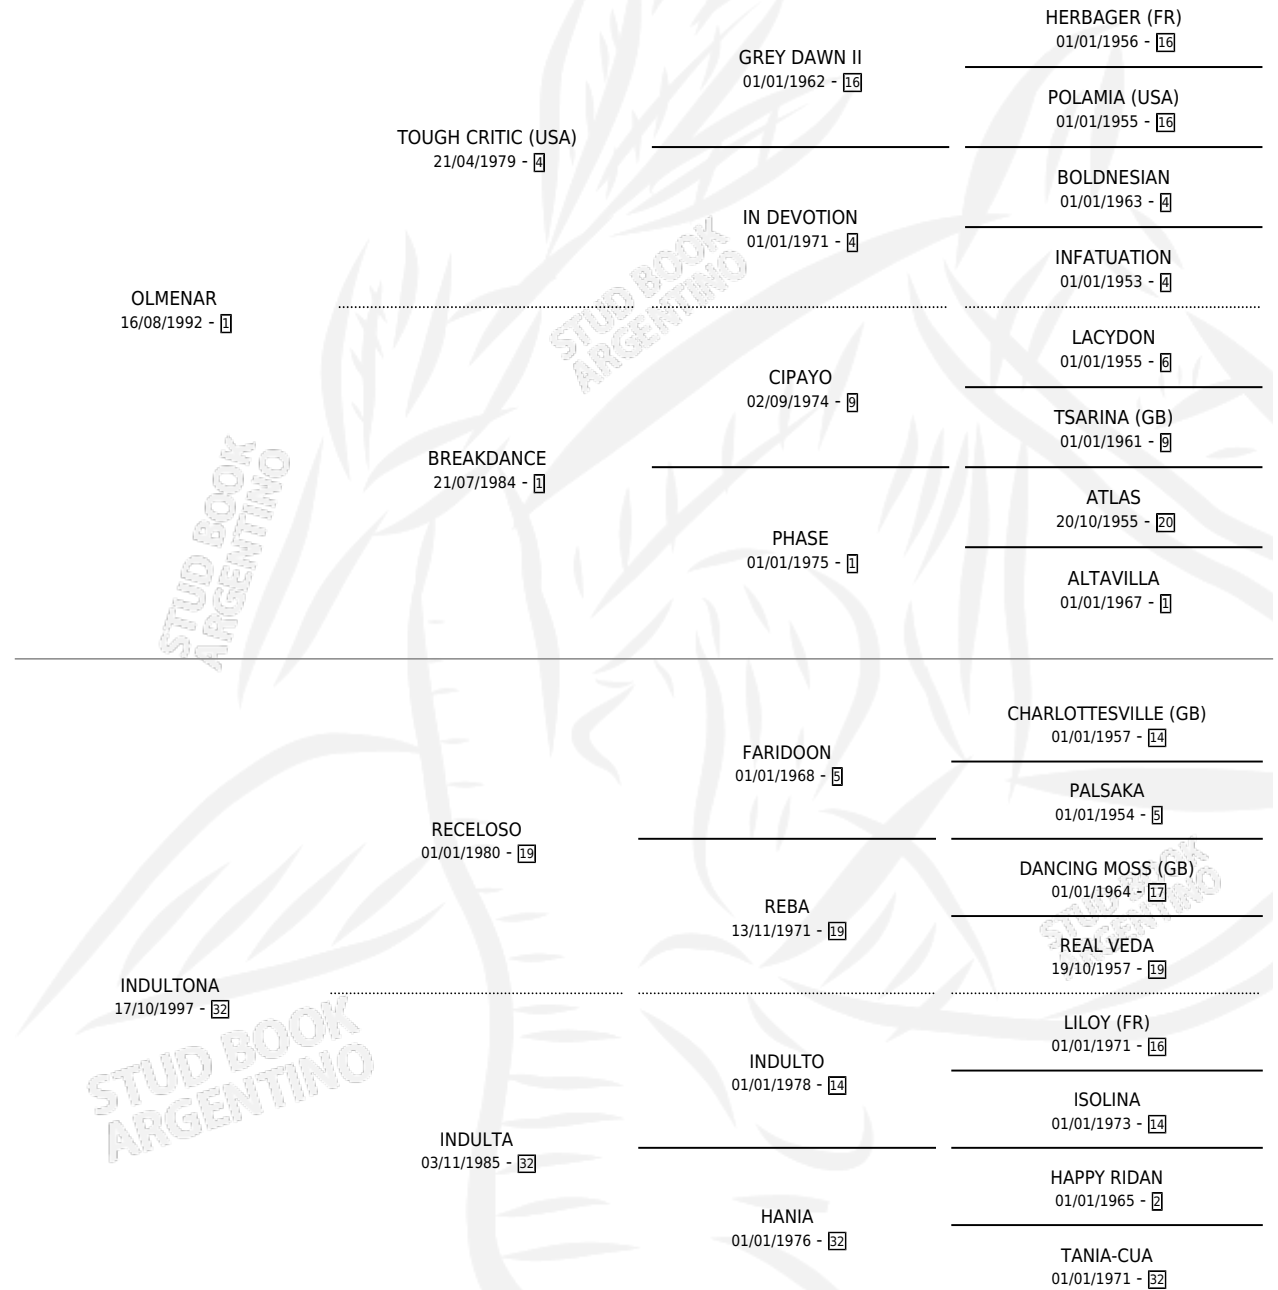

PASANACO

por OLMENAR y INDULTONA por RECELOSO

Argentina · Macho · Alazan · SP · 15/10/2010
Familia 32 · Volumen 40

ESTADO

TIPIFICACIÓN SANGUÍNEA	X
TIPIFICACIÓN POR ADN	✓
PASAPORTE	✓
IDENTIFICACIÓN POR MICROCHIP	✓
REPRODUCTOR	X

Lugar de nacimiento: La Pastora

Criador: Sin dato

PEDIGREE

PASANACO

Datos oficiales del Stud Book Argentino

Documento generado el 06/05/2026

studbook.org.ar