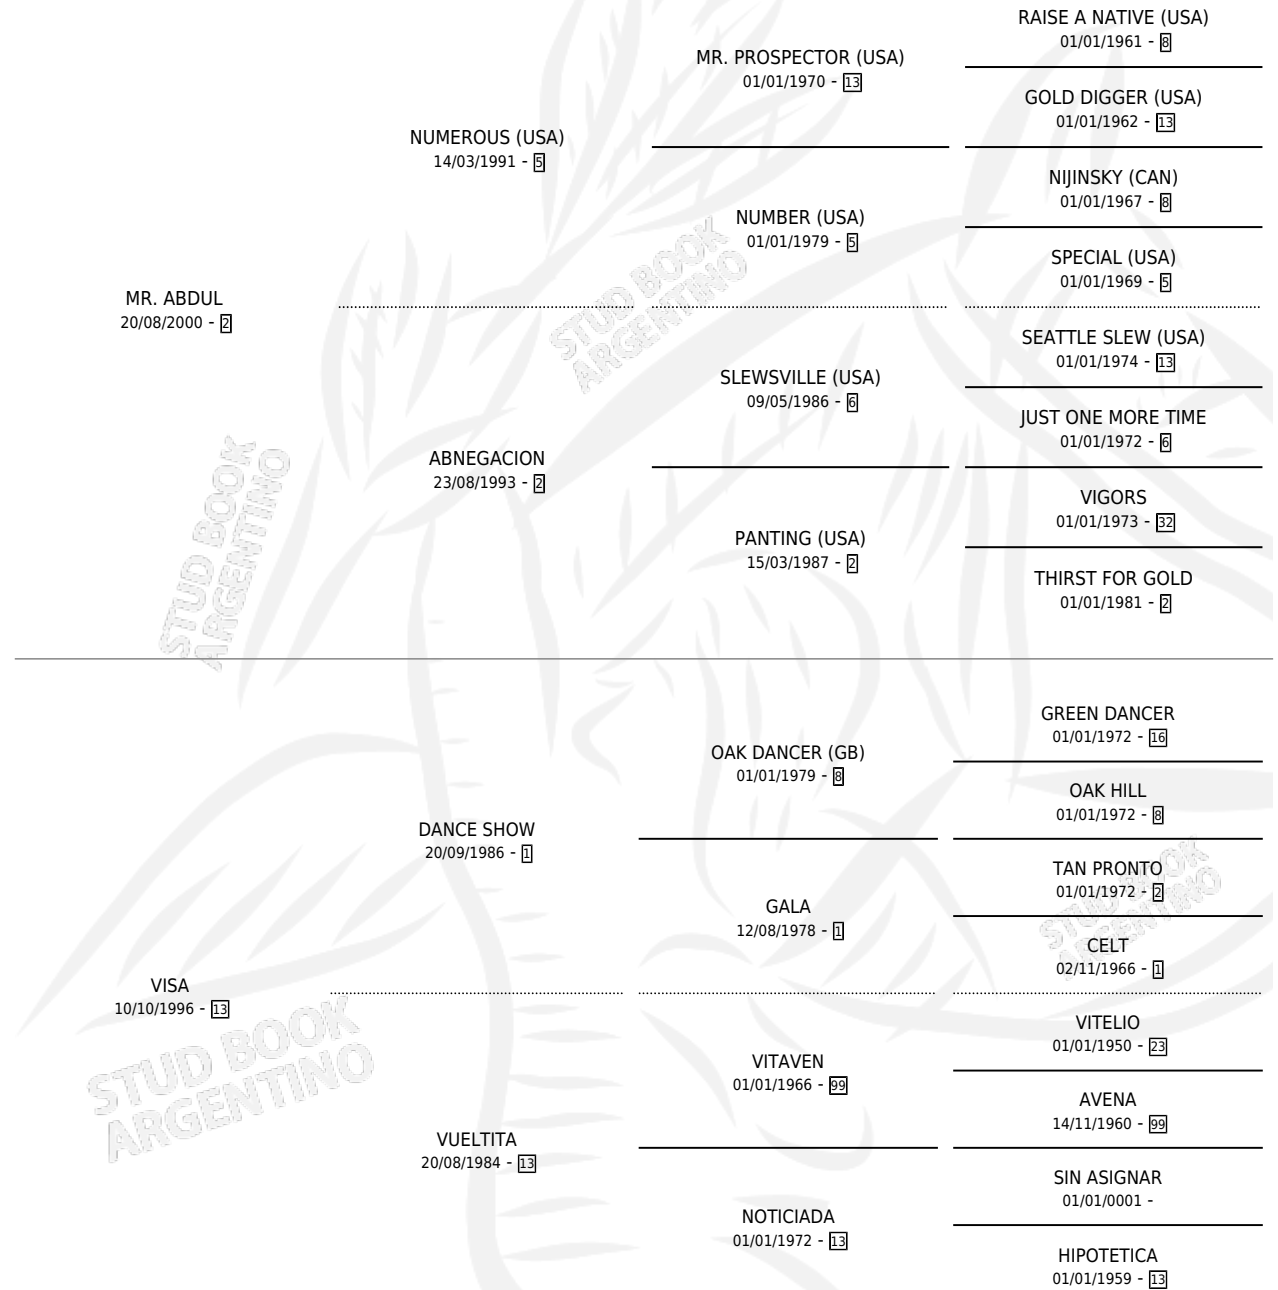

EL TSUNAMI

por MR. ABDUL y VISA por DANCE SHOW

Argentina · Macho · Zaino Doradillo · SP · 05/10/2010
Familia 13 · Volumen 40

ESTADO

TIPIFICACIÓN SANGUÍNEA	X
TIPIFICACIÓN POR ADN	✓
PASAPORTE	✓
IDENTIFICACIÓN POR MICROCHIP	✓
REPRODUCTOR	X

Lugar de nacimiento: Aguas Buenas
Criador: La Caballeriza S.A.

PEDIGREE

EL TSUNAMI

Datos oficiales del Stud Book Argentino

Documento generado el 05/05/2026

studbook.org.ar