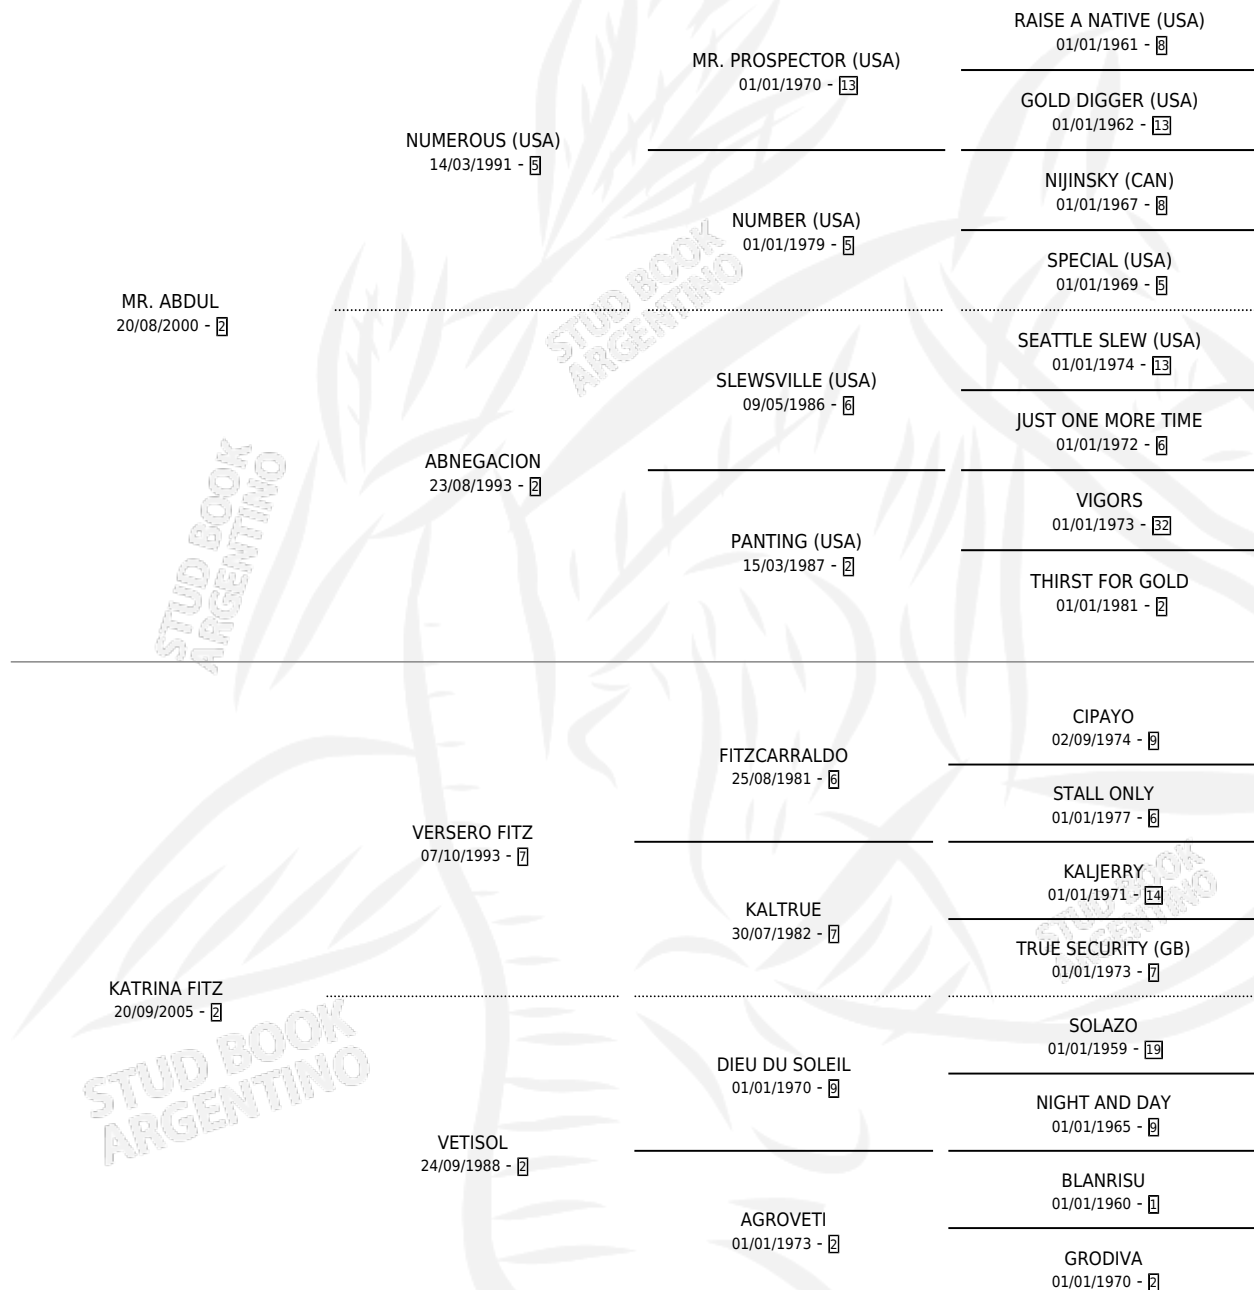

LA MAREA NEGRA

por MR. ABDUL y KATRINA FITZ por VERSERO FITZ

Argentina · Hembra · Zaino · SP · 22/10/2010
Familia 2-I · Volumen 40

ESTADO

TIPIFICACIÓN SANGUÍNEA	X
TIPIFICACIÓN POR ADN	✓
PASAPORTE	✓
IDENTIFICACIÓN POR MICROCHIP	✓
REPRODUCTOR	✓

Lugar de nacimiento: Aguas Buenas
Criador: La Caballeriza S.A.

~

HIJOS

	MACHOS	HEMBRAS
1 NACIERON	1	0

SIN ACTUACIONES

PEDIGREE

S

mientos 1 / Efectividad 50.00%

PADRILLO	PRODUCTO	CRIADOR	1ER SERVICIO	ÚLTIMO SERVICIO
FIRPO	∅		28/11/2018	28/11/2018
FIRPO	LA MAREA NEGRA MANEJO (M.21, 25/09/2018)	LA CABALLERIZA S.A.	03/10/2017	03/10/2017

Datos oficiales del Stud Book Argentino