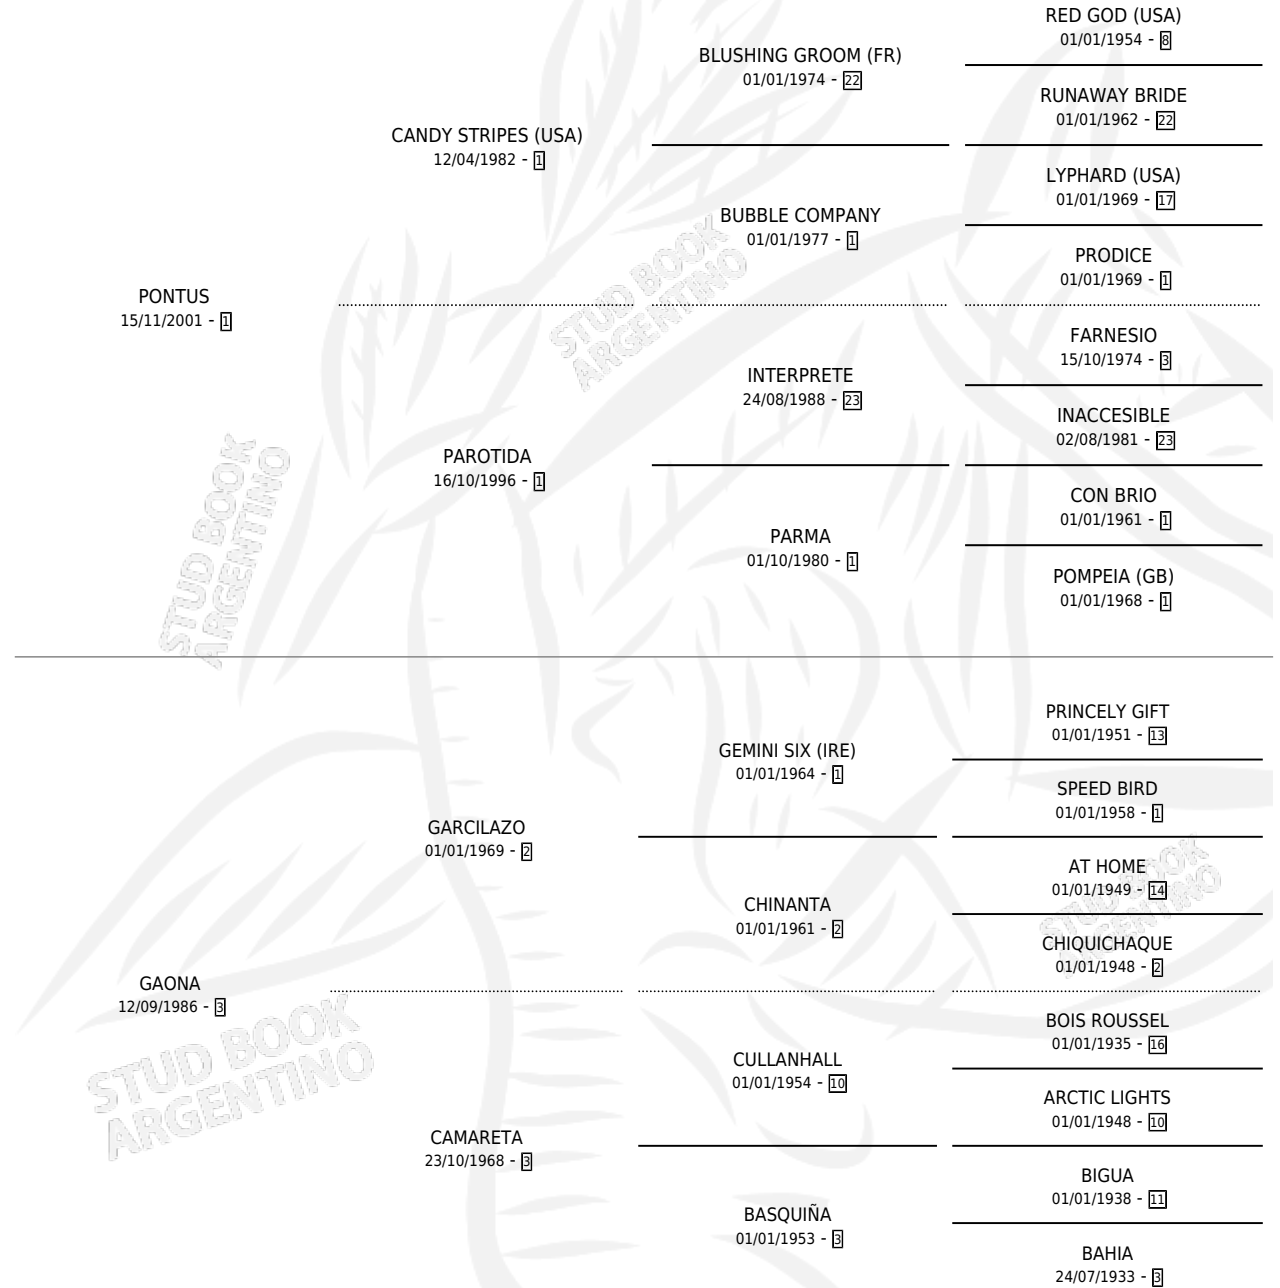

LAGUNA BRAVA

por PONTUS y GAONA por GARCILAZO

Argentina · Hembra · Zaino · SP · 29/10/2010
Familia 3-a · Volumen 40

ESTADO

TIPIFICACIÓN SANGUÍNEA	X
TIPIFICACIÓN POR ADN	✓
PASAPORTE	✓
IDENTIFICACIÓN POR MICROCHIP	✓
REPRODUCTOR	X

Lugar de nacimiento: Aguas Buenas
Criador: La Caballeriza S.A.

PEDIGREE

LAGUNA BRAVA

Datos oficiales del Stud Book Argentino

Documento generado el 14/05/2026

studbook.org.ar