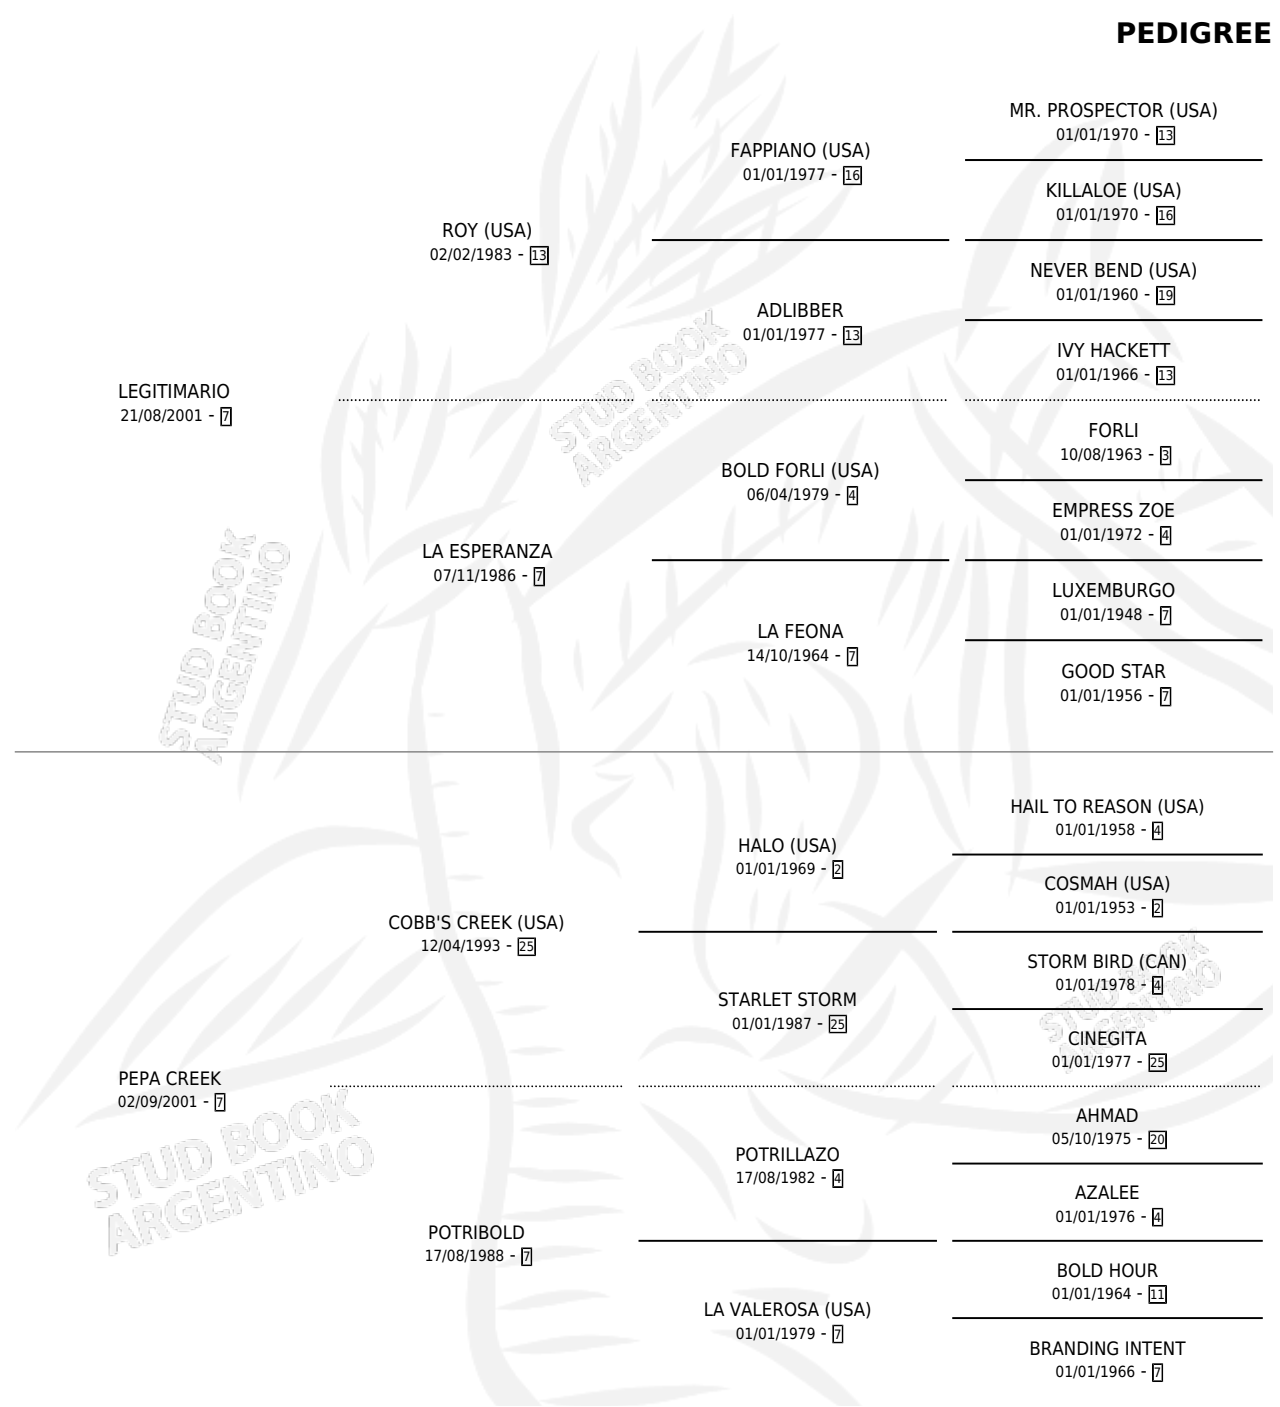

LEGITIMA PIPI

por LEGITIMARIO y PEPA CREEK por COBB'S CREEK (USA)

Argentina · Hembra · Alazan · SP · 30/09/2010
Familia 7-f · Volumen 40

ESTADO

TIPIFICACIÓN SANGUÍNEA	X
TIPIFICACIÓN POR ADN	✓
PASAPORTE	✓
IDENTIFICACIÓN POR MICROCHIP	✓
REPRODUCTOR	X

Lugar de nacimiento: Don Waldino
Criador: Don Waldino

PEDIGREE

CAMPAÑA

Solo carreras oficiales de Argentina

POR EDAD

EDAD	CC	1°	2°	3°	4°	5°	NP	CLC	CLG	CLCG1	CLGG1	IMPORTE	GANANCIA / CC
4 AÑOS	2	0	0	0	0	0	2	0	0	0	0	\$0	\$0
5 AÑOS	5	0	0	0	0	0	5	0	0	0	0	\$0	\$0
TOTALES	7	0	0	0	0	0	7	0	0	0	0	\$0	\$0
%		0.0%	0.0%	0.0%	0.0%	0.0%	100%	0.0%	0.0%	0.0%	0.0%		