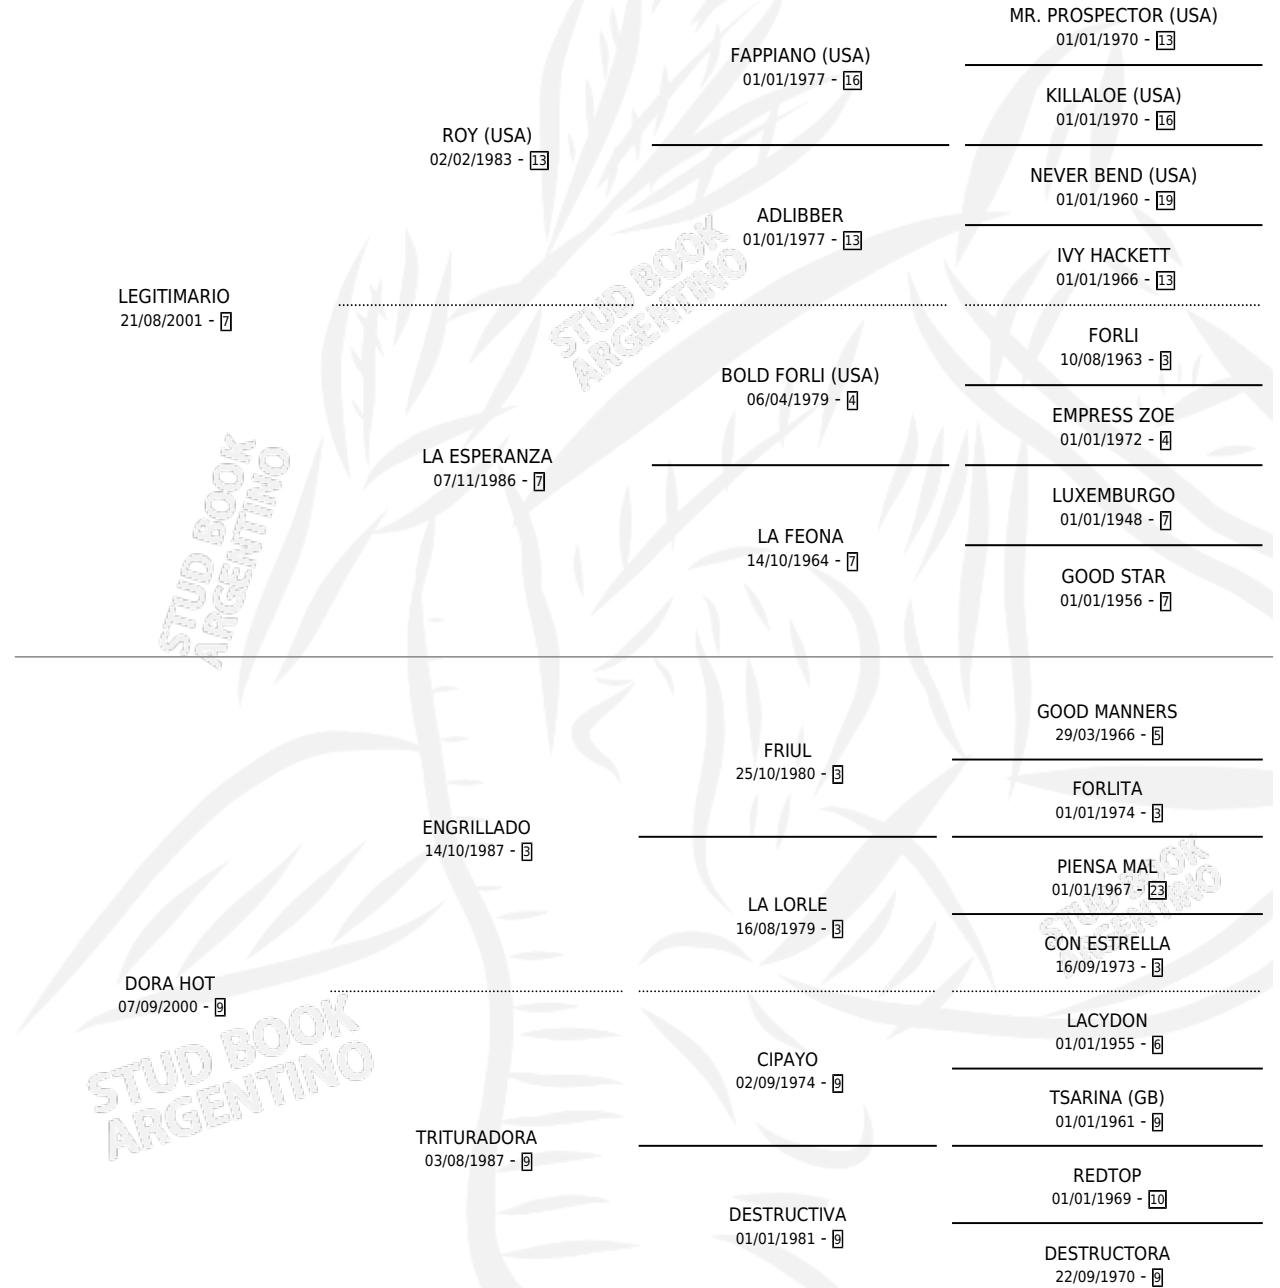

# DORA LA CORREDORA

por LEGITIMARIO y DORA HOT por ENGRILLADO

Argentina · Hembra · Alazan · SP · 21/10/2010  
Familia 9-g · Volumen 40

## ESTADO

TIPIFICACIÓN SANGUÍNEA	X
TIPIFICACIÓN POR ADN	✓
PASAPORTE	X
IDENTIFICACIÓN POR MICROCHIP	✓
REPRODUCTOR	X

**Lugar de nacimiento:** Don Waldino

**Criador:** Don Waldino

## PEDIGREE