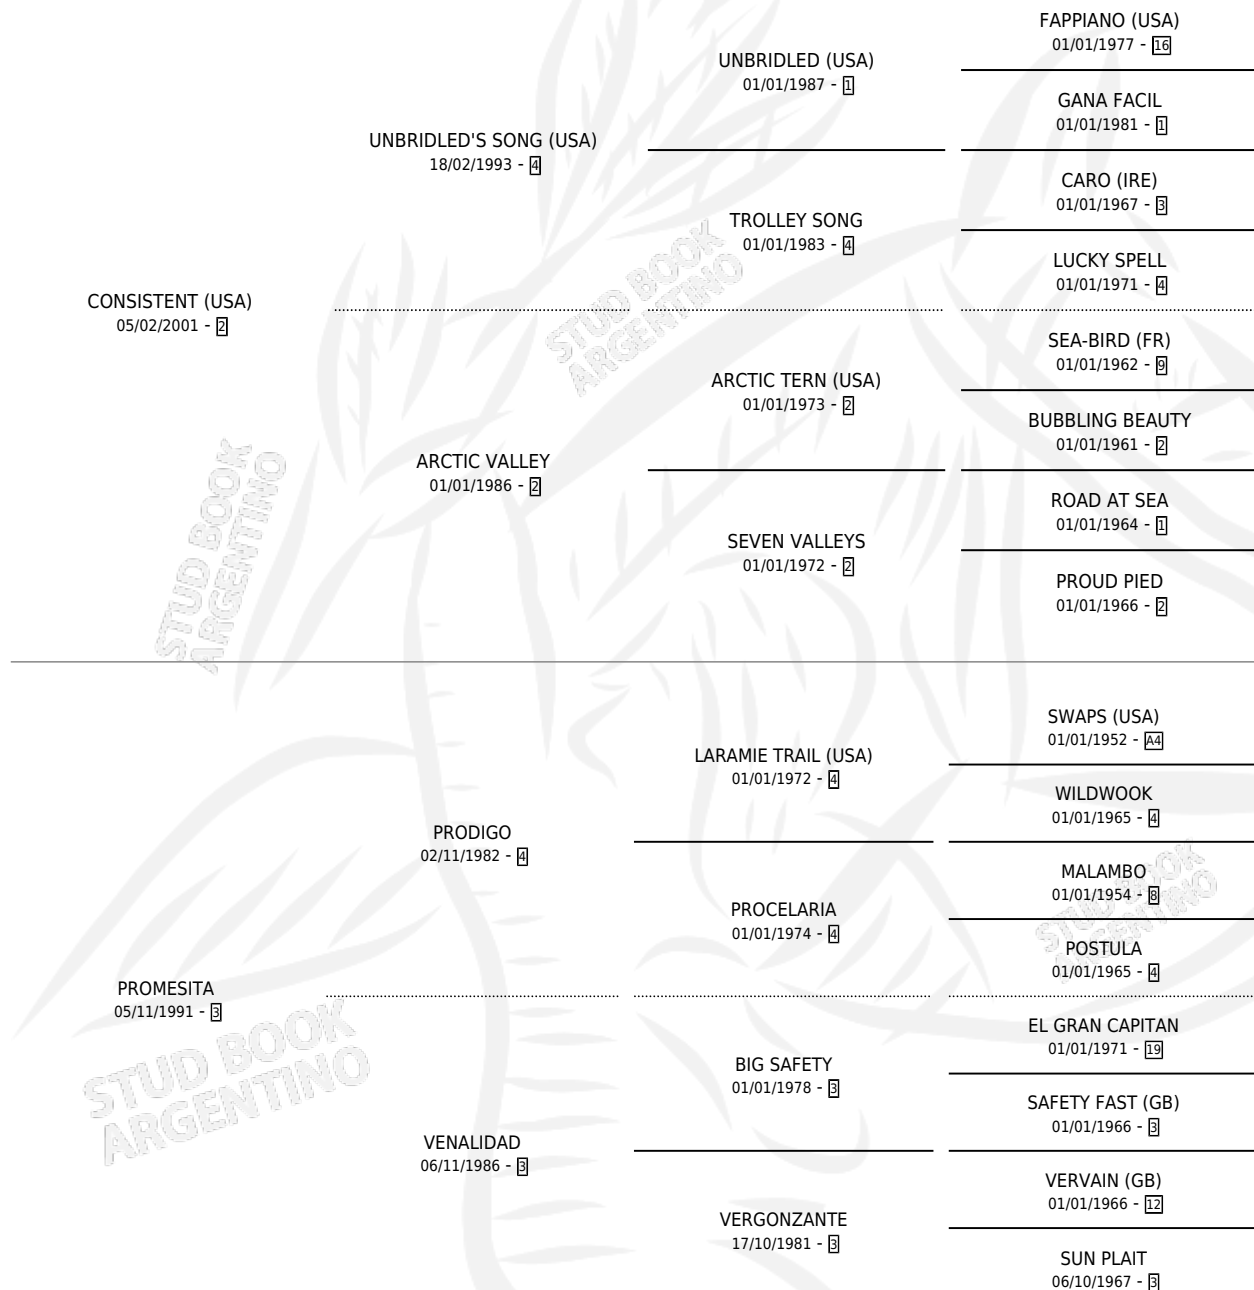

EL CAPILLERO

por CONSISTENT (USA) y PROMESITA por PRODIGO

Argentina · Macho · Zaino · SP · 27/09/2010
Familia 3-d · Volumen 40

ESTADO

TIPIFICACIÓN SANGUÍNEA	X
TIPIFICACIÓN POR ADN	✓
PASAPORTE	X
IDENTIFICACIÓN POR MICROCHIP	✓
REPRODUCTOR	X

Lugar de nacimiento: Semper Fidelis

Criador: Sin dato

PEDIGREE

EL CAPILLERO

Datos oficiales del Stud Book Argentino

Documento generado el 11/06/2026

studbook.org.ar