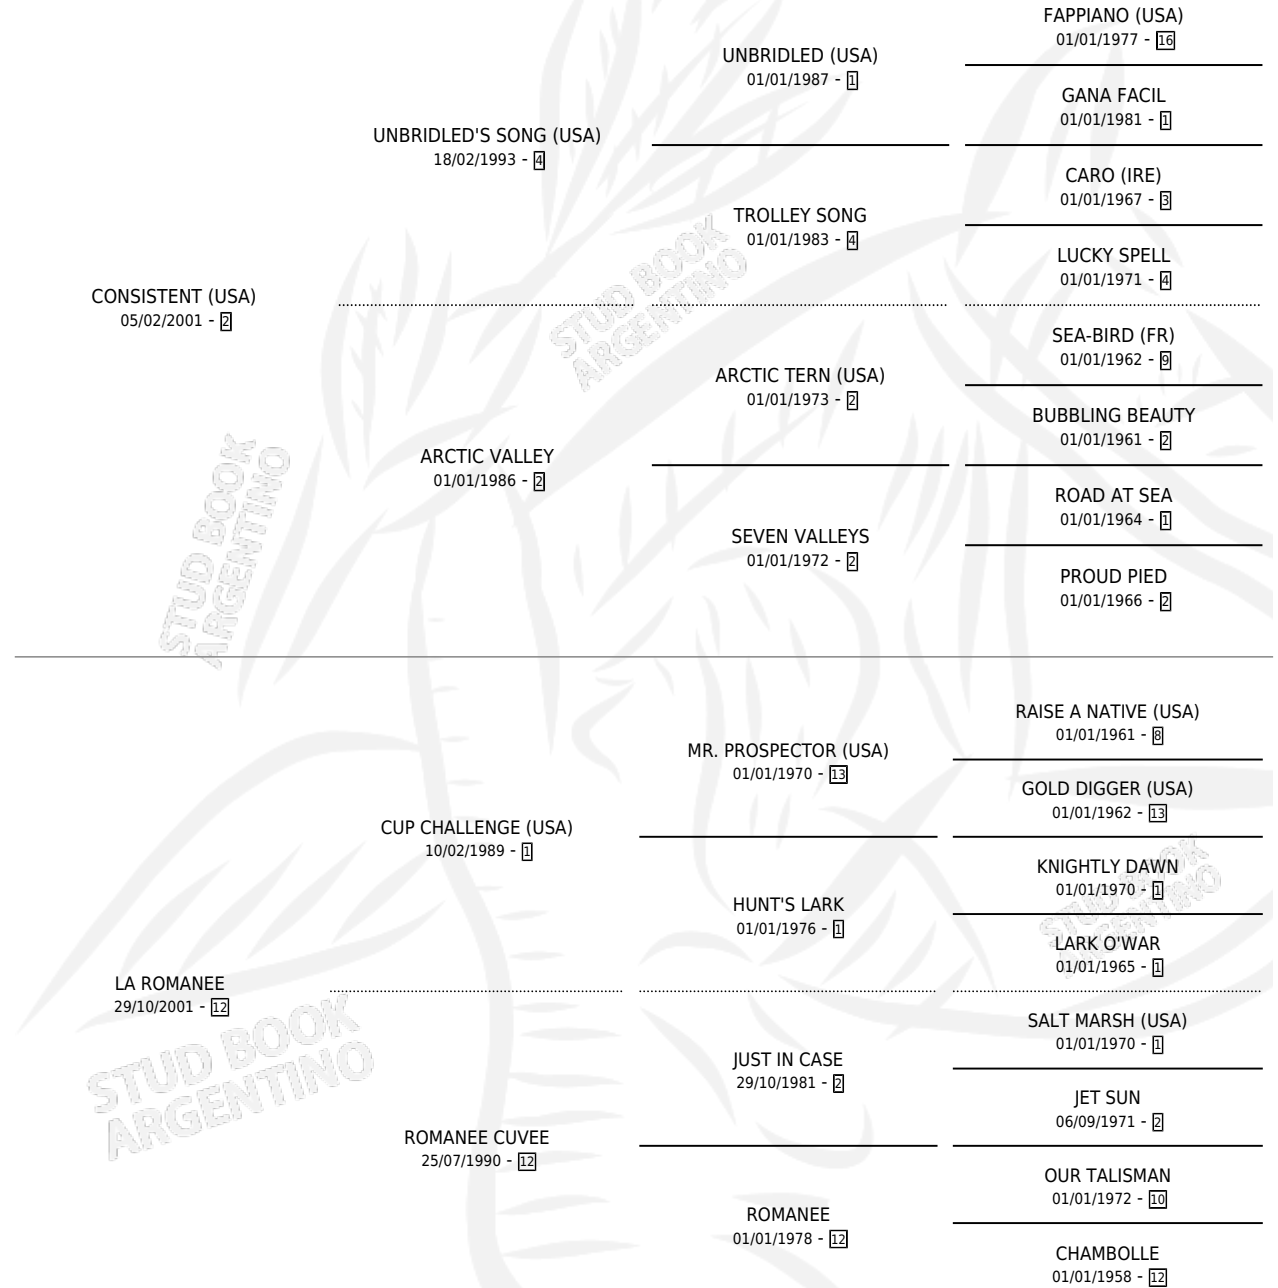

ROMAINE CONSISTANT

por CONSISTENT (USA) y LA ROMANEE por CUP CHALLENGE (USA)

Argentina · Macho · Zaino · SP · 27/09/2010
Familia 12-d · Volumen 40

ESTADO

TIPIFICACIÓN SANGUÍNEA	X
TIPIFICACIÓN POR ADN	X
PASAPORTE	X
IDENTIFICACIÓN POR MICROCHIP	X
REPRODUCTOR	X

Lugar de nacimiento: Semper Fidelis

Criador: Sin dato

PEDIGREE

ROMAINE CONSISTANT

Datos oficiales del Stud Book Argentino

Documento generado el 06/05/2026

studbook.org.ar