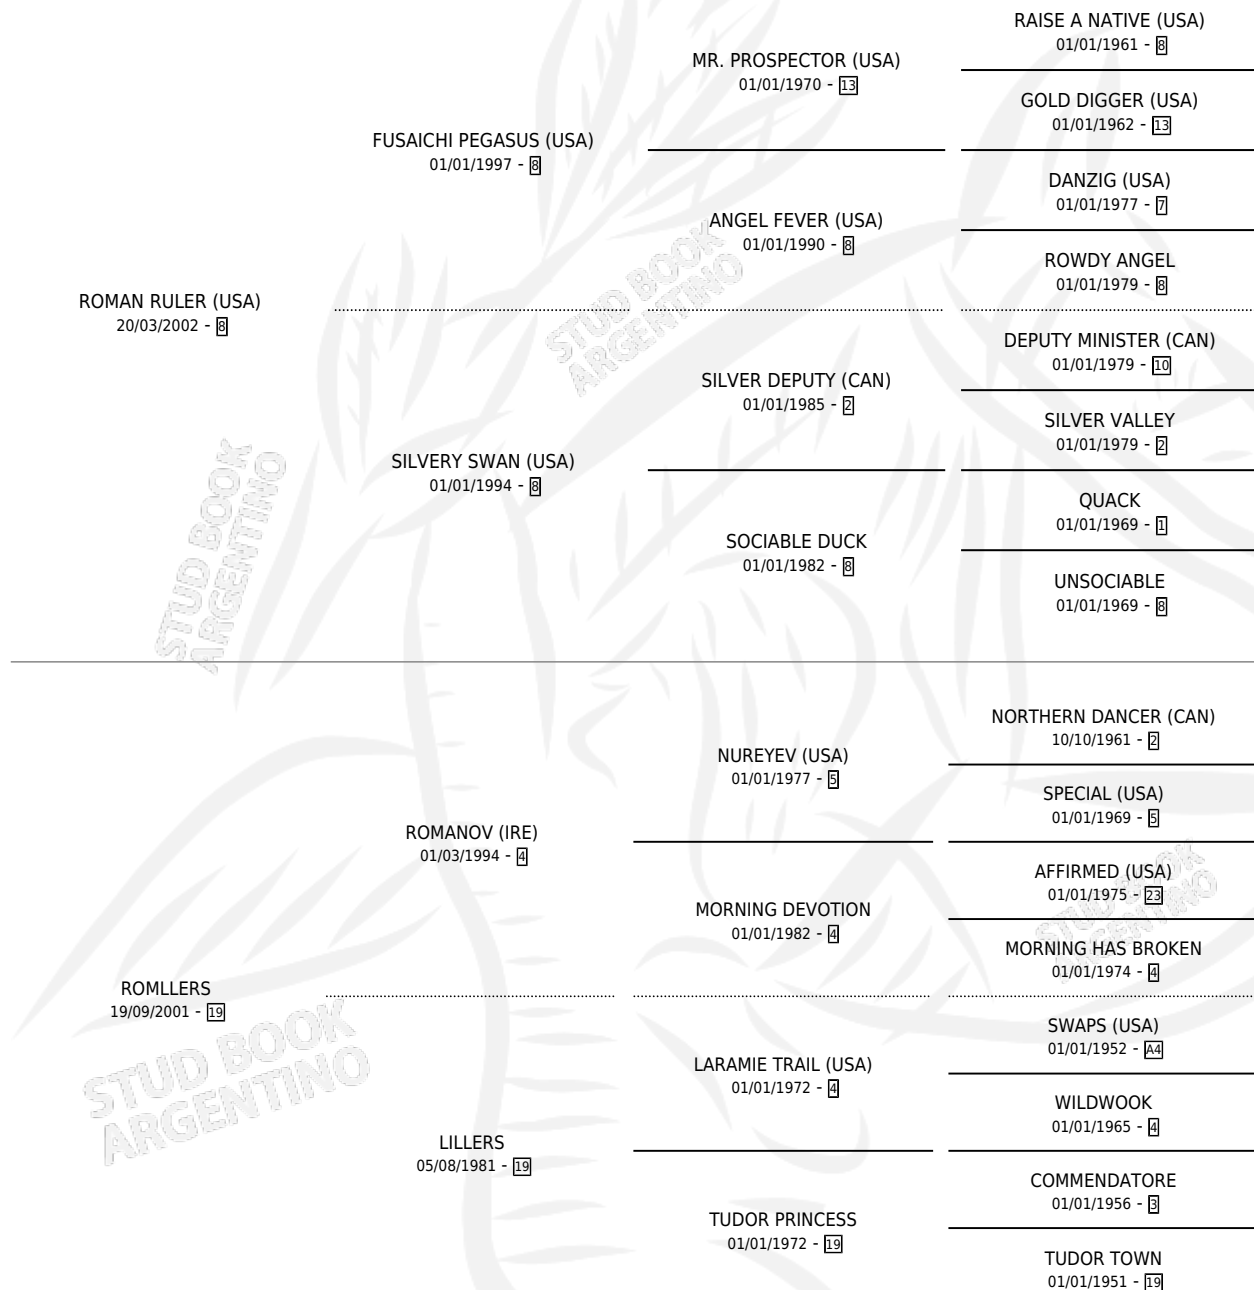

ROMAN ROMY

por ROMAN RULER (USA) y ROMLLERS por ROMANOV (IRE)

Argentina · Hembra · Zaino · SP · 02/10/2010
Familia 19-c · Volumen 40

ESTADO

TIPIFICACIÓN SANGUÍNEA	X
TIPIFICACIÓN POR ADN	✓
PASAPORTE	✓
IDENTIFICACIÓN POR MICROCHIP	✓
REPRODUCTOR	✓

Lugar de nacimiento: Melincue
Criador: Melincue

PEDIGREE

CAMPAÑA

Solo carreras oficiales de Argentina

POR EDAD

EDAD	CC	1°	2°	3°	4°	5°	NP	CLC	CLG	CLCG1	CLGG1	IMPORTE	GANANCIA / CC
3 AÑOS	2	0	0	0	0	0	2	0	0	0	0	\$0	\$0
4 AÑOS	7	2	4	0	1	0	0	0	0	0	0	\$184,000	\$26,286
TOTALES	9	2	4	0	1	0	2	0	0	0	0	\$184,000	\$20,444
%		22.2%	44.4%	0.0%	11.1%	0.0%	22.2%	0.0%	0.0%	0.0%	0.0%		

Ganadora de 2 carreras en Palermo - \$184,000, a los 4 años.

POR DISTANCIA

HIPODROMO	CC	1°	2°	3°	4°	5°	NP	CLC	CLG	CLCG1	CLGG1	IMPORTE
PALERMO	8	2	3	0	1	0	2	0	0	0	0	\$165,100
1200 MTS	5	2	1	0	1	0	1	0	0	0	0	\$127,300
1400 MTS	3	0	2	0	0	0	1	0	0	0	0	\$37,800
SAN ISIDRO	1	0	1	0	0	0	0	0	0	0	0	\$18,900
1200 MTS	1	0	1	0	0	0	0	0	0	0	0	\$18,900