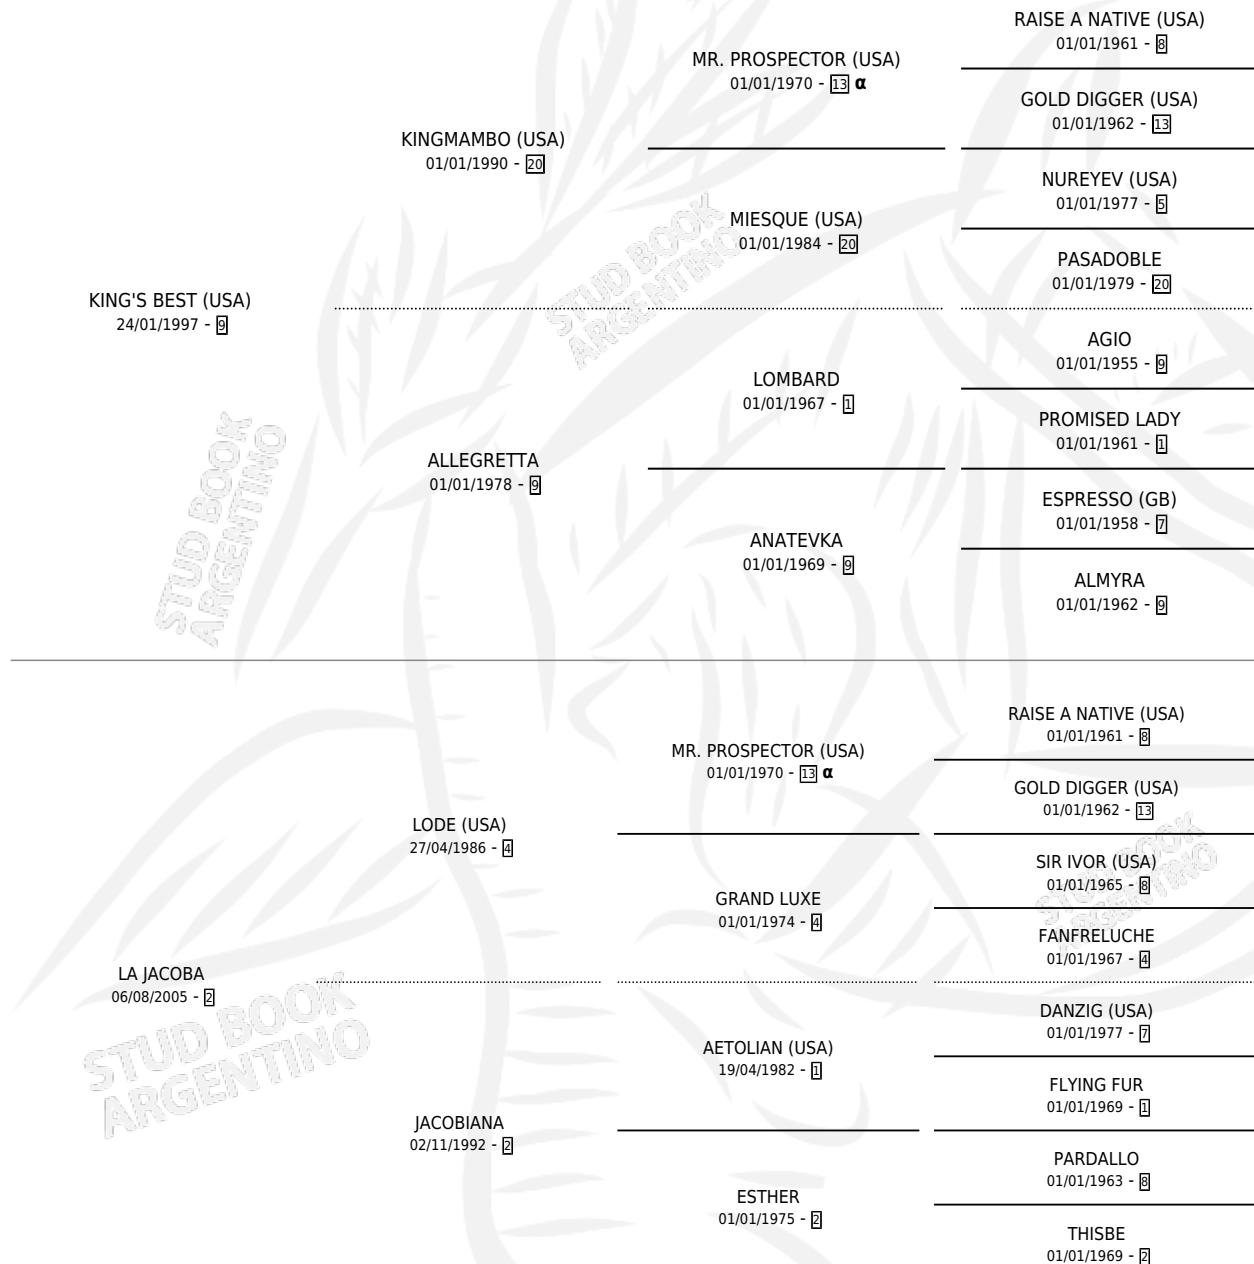

KING JAMES

por KING'S BEST (USA) y LA JACOBA por LODE (USA)

Argentina · Macho · Zaino · SP · 04/10/2010
Familia 2-u · Volumen 40

ESTADO

TIPIFICACIÓN SANGUÍNEA	X
TIPIFICACIÓN POR ADN	✓
PASAPORTE	✓
IDENTIFICACIÓN POR MICROCHIP	✓
REPRODUCTOR	X

Lugar de nacimiento: Melincue

Criador: Melincue

PEDIGREE

INBREEDING : α

CAMPAÑA

Solo carreras oficiales de Argentina

POR EDAD

EDAD	CC	1°	2°	3°	4°	5°	NP	CLC	CLG	CLCG1	CLGG1	IMPORTE	GANANCIA / CC
5 AÑOS	3	0	0	0	0	0	3	0	0	0	0	\$0	\$0
TOTALES	3	0	0	0	0	0	3	0	0	0	0	\$0	\$0
%		0.0%	0.0%	0.0%	0.0%	0.0%	100%	0.0%	0.0%	0.0%	0.0%		