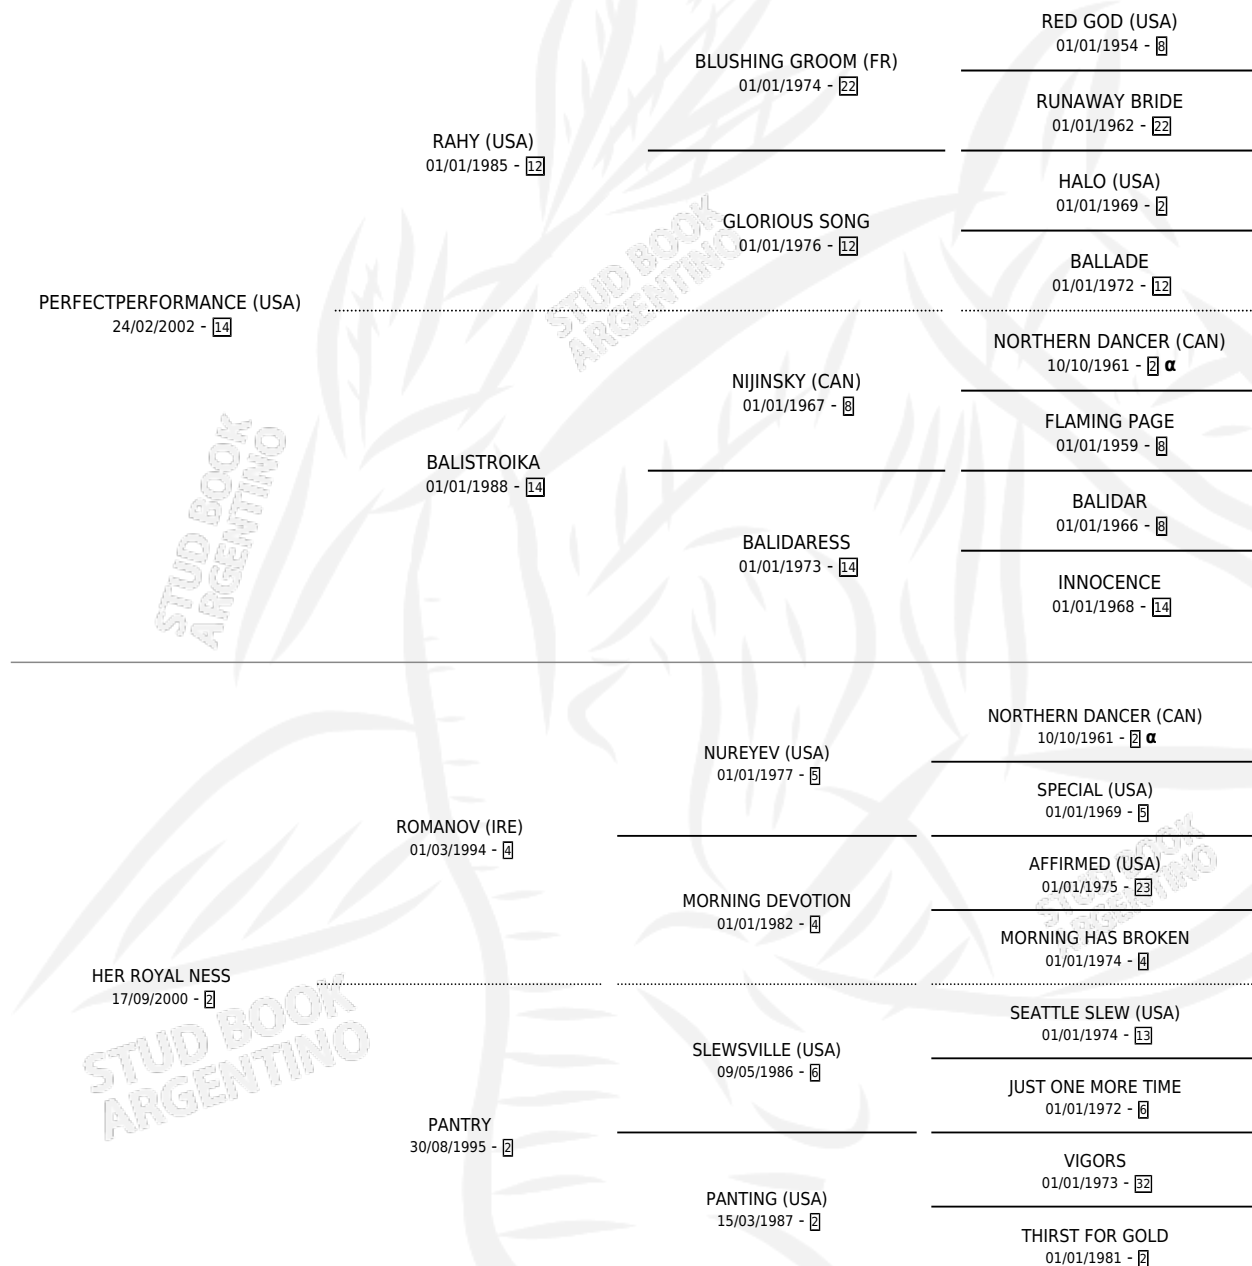

HEDERA

por **PERFECTPERFORMANCE (USA)** y **HER ROYAL NESS**
por **ROMANOV (IRE)**

Argentina · Hembra · Zaino · SP · 20/10/2010
Familia 2-h · Volumen 40

ESTADO

TIPIFICACIÓN SANGUÍNEA	X
TIPIFICACIÓN POR ADN	✓
PASAPORTE	✓
IDENTIFICACIÓN POR MICROCHIP	✓
REPRODUCTOR	X

Lugar de nacimiento: La Manija
Criador: La Manija

PEDIGREE

INBREEDING : α

CAMPAÑA

Solo carreras oficiales de Argentina

POR EDAD

EDAD	CC	1°	2°	3°	4°	5°	NP	CLC	CLG	CLCG1	CLGG1	IMPORTE	GANANCIA / CC
3 AÑOS	3	0	0	0	1	1	1	0	0	0	0	\$9,900	\$3,300
TOTALES	3	0	0	0	1	1	1	0	0	0	0	\$9,900	\$3,300
%		0.0%	0.0%	0.0%	33.3%	33.3%	33.3%	0.0%	0.0%	0.0%	0.0%		