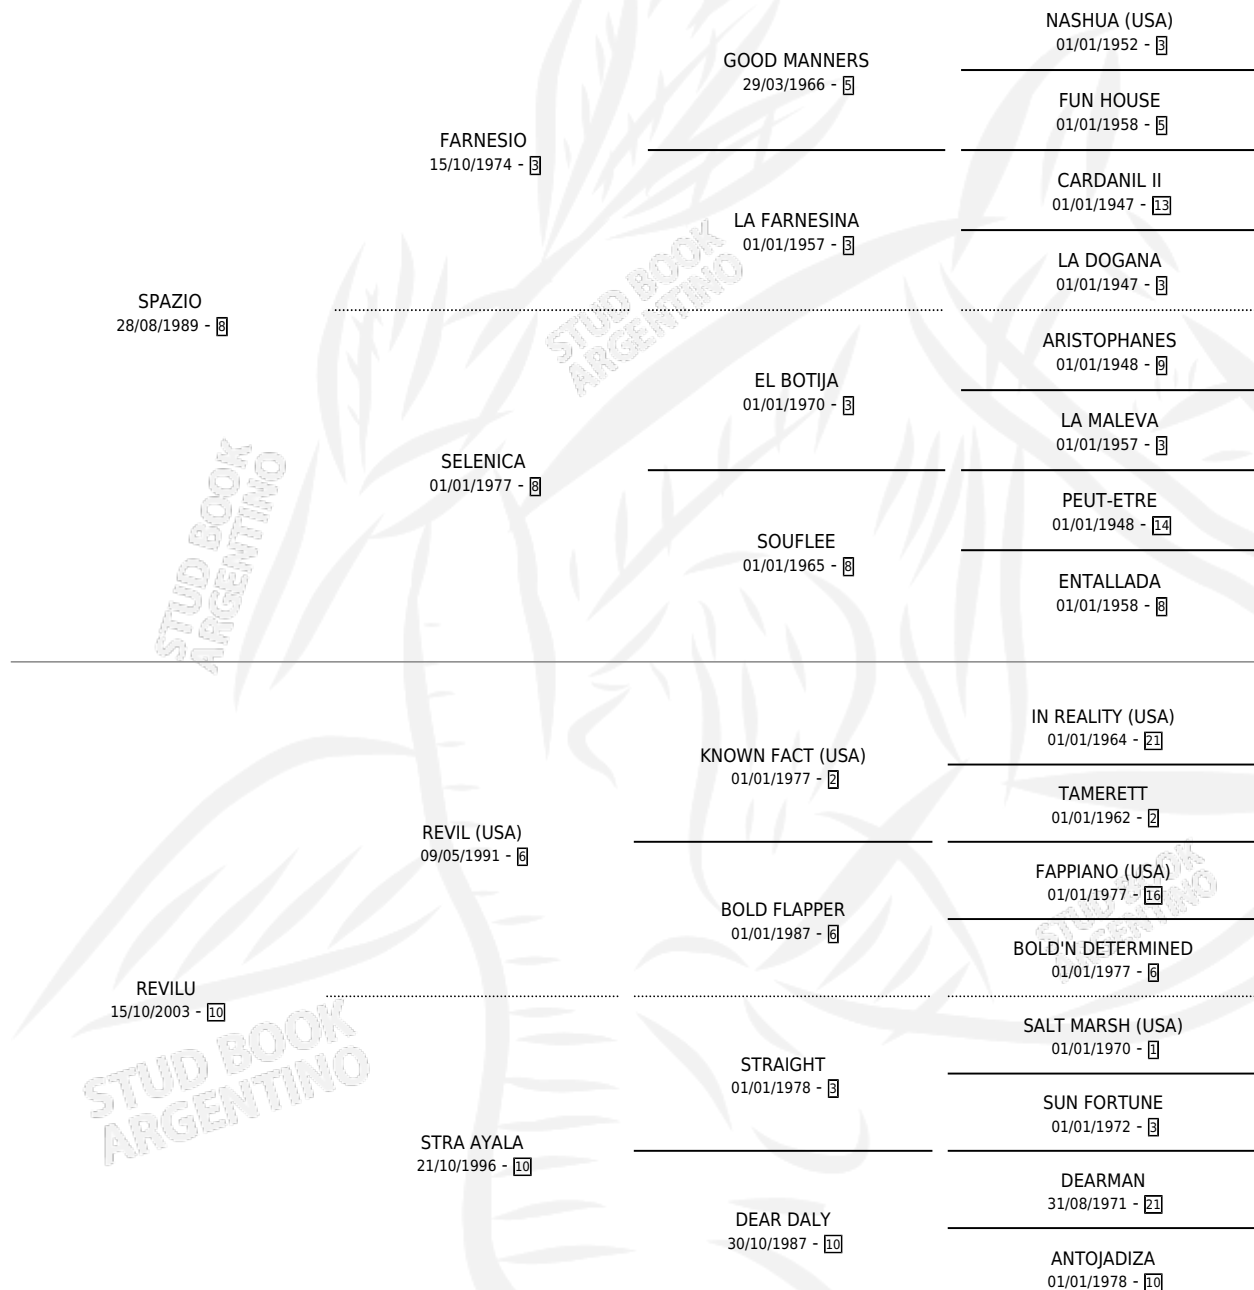

Lugar de nacimiento: Malu

Criador: Martinez Diego Guillermo

~

HIJOS

	MACHOS	HEMBRAS
3 NACIERON	1	2
1 CORRIERON	1	0

SIN ACTUACIONES

PEDIGREE

S

mientos 3 / Efectividad 75.00%

PADRILLO	PRODUCTO	CRIADOR	1ER SERVICIO	ÚLTIMO SERVICIO
AMIGUITO CALIFICADO	∅		25/10/2022	25/10/2022
TORMENTA SPA				
ALMA DE ACERO	INTREPIDO BERRINCHE (M A, 16/09/2020)	ROMANO MATEO MANUEL	08/10/2019	10/10/2019
ALMA DE ACERO	TORMENTA DE ACERO (H ZD, 29/09/2019)	ROMANO MATEO MANUEL	07/10/2018	09/10/2018
ALMA DE ACERO	FURIA DE ARECO (H A, 01/12/2017)	ROMANO MATEO MANUEL PEÑA DAVID RAUL MOLFINO GLORIA ETHEL	06/12/2016	08/12/2016