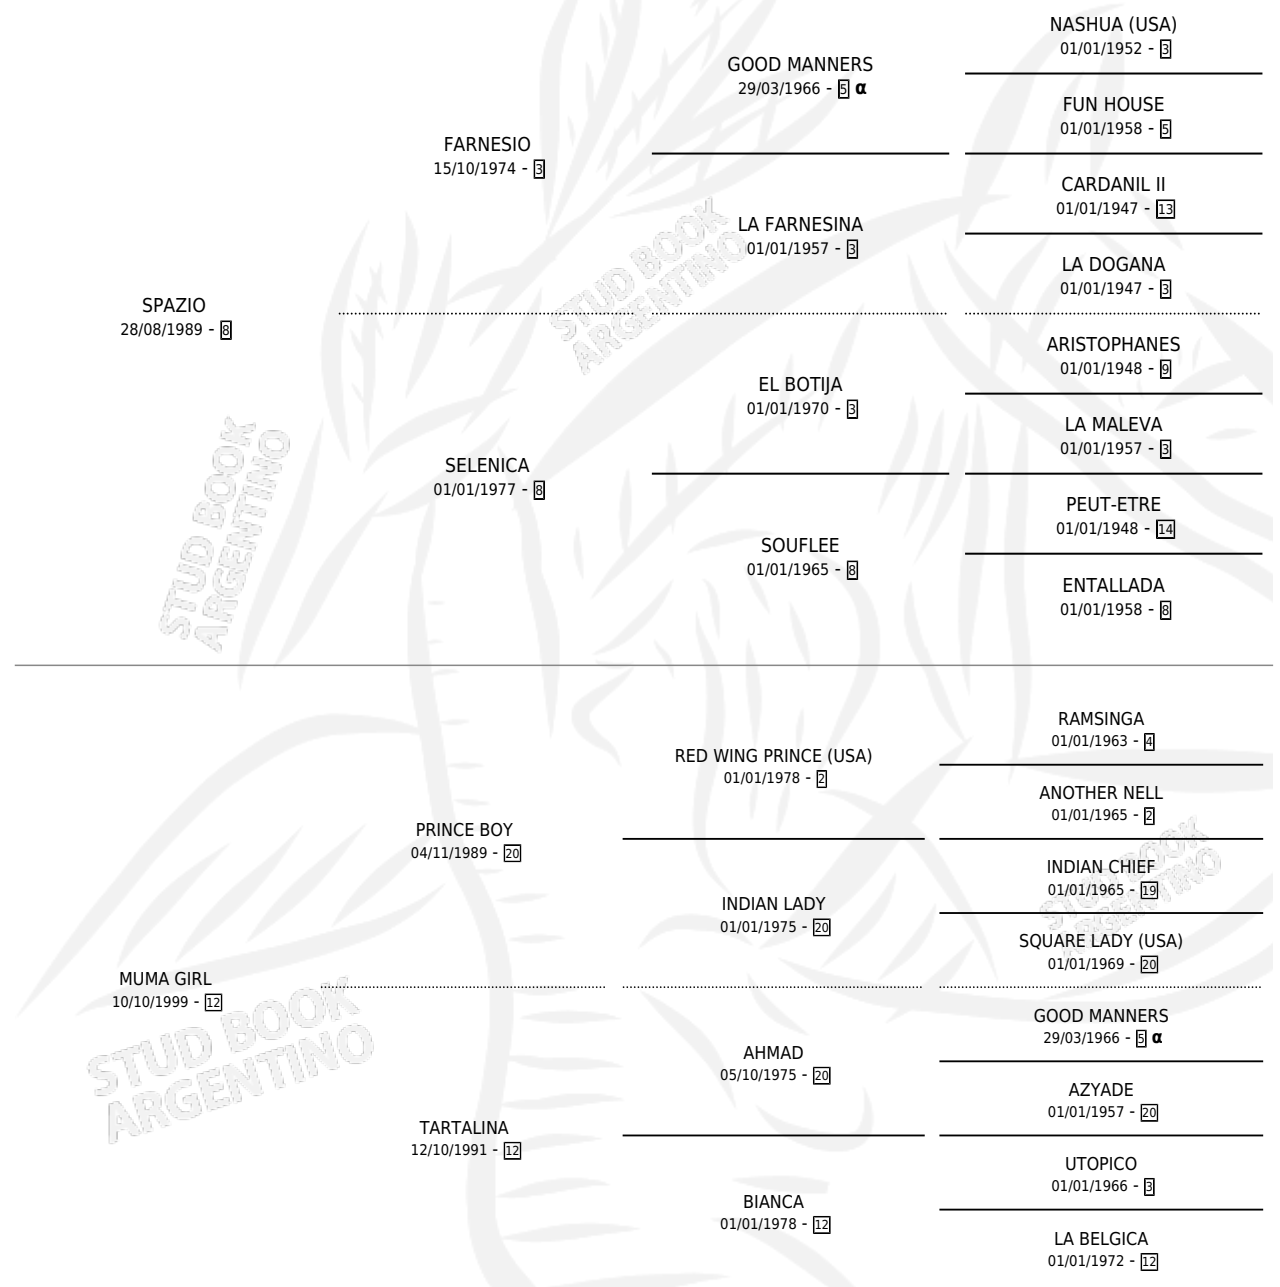

# MOON SPRING

por SPAZIO y MUMA GIRL por PRINCE BOY

Argentina · Hembra · Alazan · SP · 27/09/2010  
Familia 12-e · Volumen 40

## ESTADO

TIPIFICACIÓN SANGUÍNEA	X
TIPIFICACIÓN POR ADN	✓
PASAPORTE	X
IDENTIFICACIÓN POR MICROCHIP	✓
REPRODUCTOR	X

**Lugar de nacimiento:** Malu

**Criador:** Sin dato

## PEDIGREE

INBREEDING : α