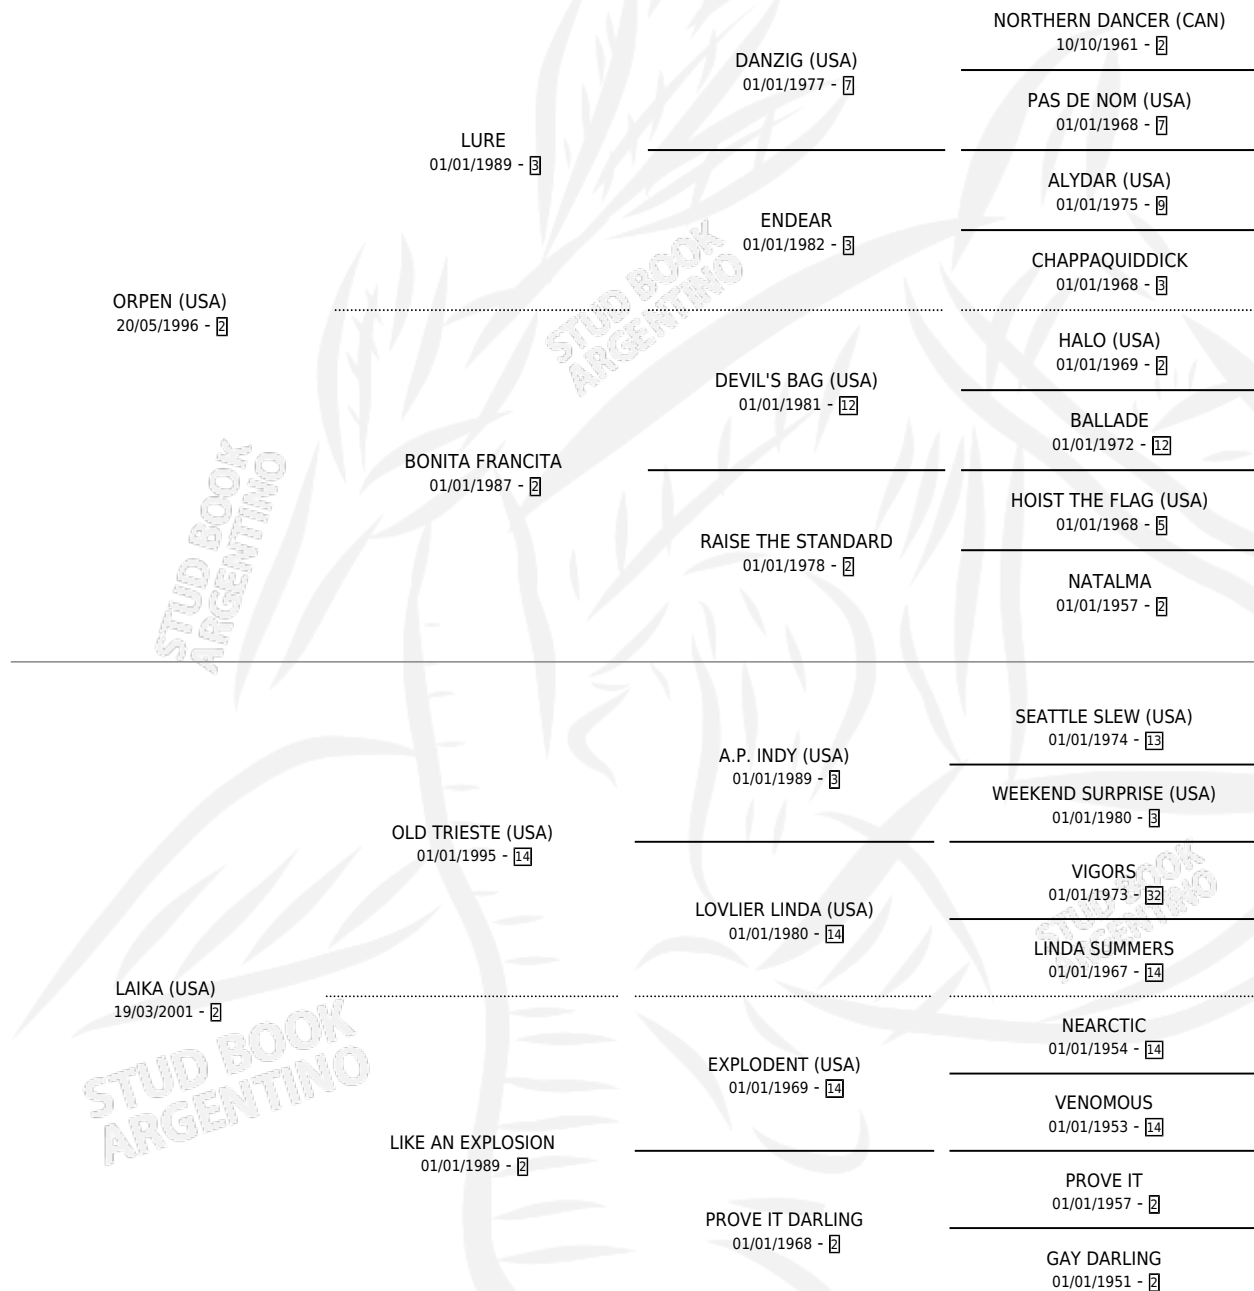

LA NORMANDIA

por **ORPEN (USA)** y **LAIKA (USA)** por **OLD TRIESTE (USA)**

Argentina · Hembra · Zaino Colorado · SP · 27/10/2010
Familia 2 · Volumen 40

ESTADO

TIPIFICACIÓN SANGUÍNEA	X
TIPIFICACIÓN POR ADN	✓
PASAPORTE	✓
IDENTIFICACIÓN POR MICROCHIP	✓
REPRODUCTOR	✓

Lugar de nacimiento: La Providencia

Criador: La Providencia

~

HIJOS

	MACHOS	HEMBRAS
6 NACIERON	4	2
1 CORRIERON	1	0

SIN ACTUACIONES

PEDIGREE

CAMPAÑA

Solo carreras oficiales de Argentina

POR EDAD

EDAD	CC	1°	2°	3°	4°	5°	NP	CLC	CLG	CLCG1	CLGG1	IMPORTE	GANANCIA / CC
3 AÑOS	2	0	0	1	0	0	1	0	0	0	0	\$10,000	\$5,000
4 AÑOS	4	1	0	0	0	2	1	0	0	0	0	\$59,040	\$14,760
5 AÑOS	1	0	0	0	0	0	1	0	0	0	0	\$0	\$0
TOTALES	7	1	0	1	0	2	3	0	0	0	0	\$69,040	\$9,863
%		14.3%	0.0%	14.3%	0.0%	28.6%	42.9%	0.0%	0.0%	0.0%	0.0%		