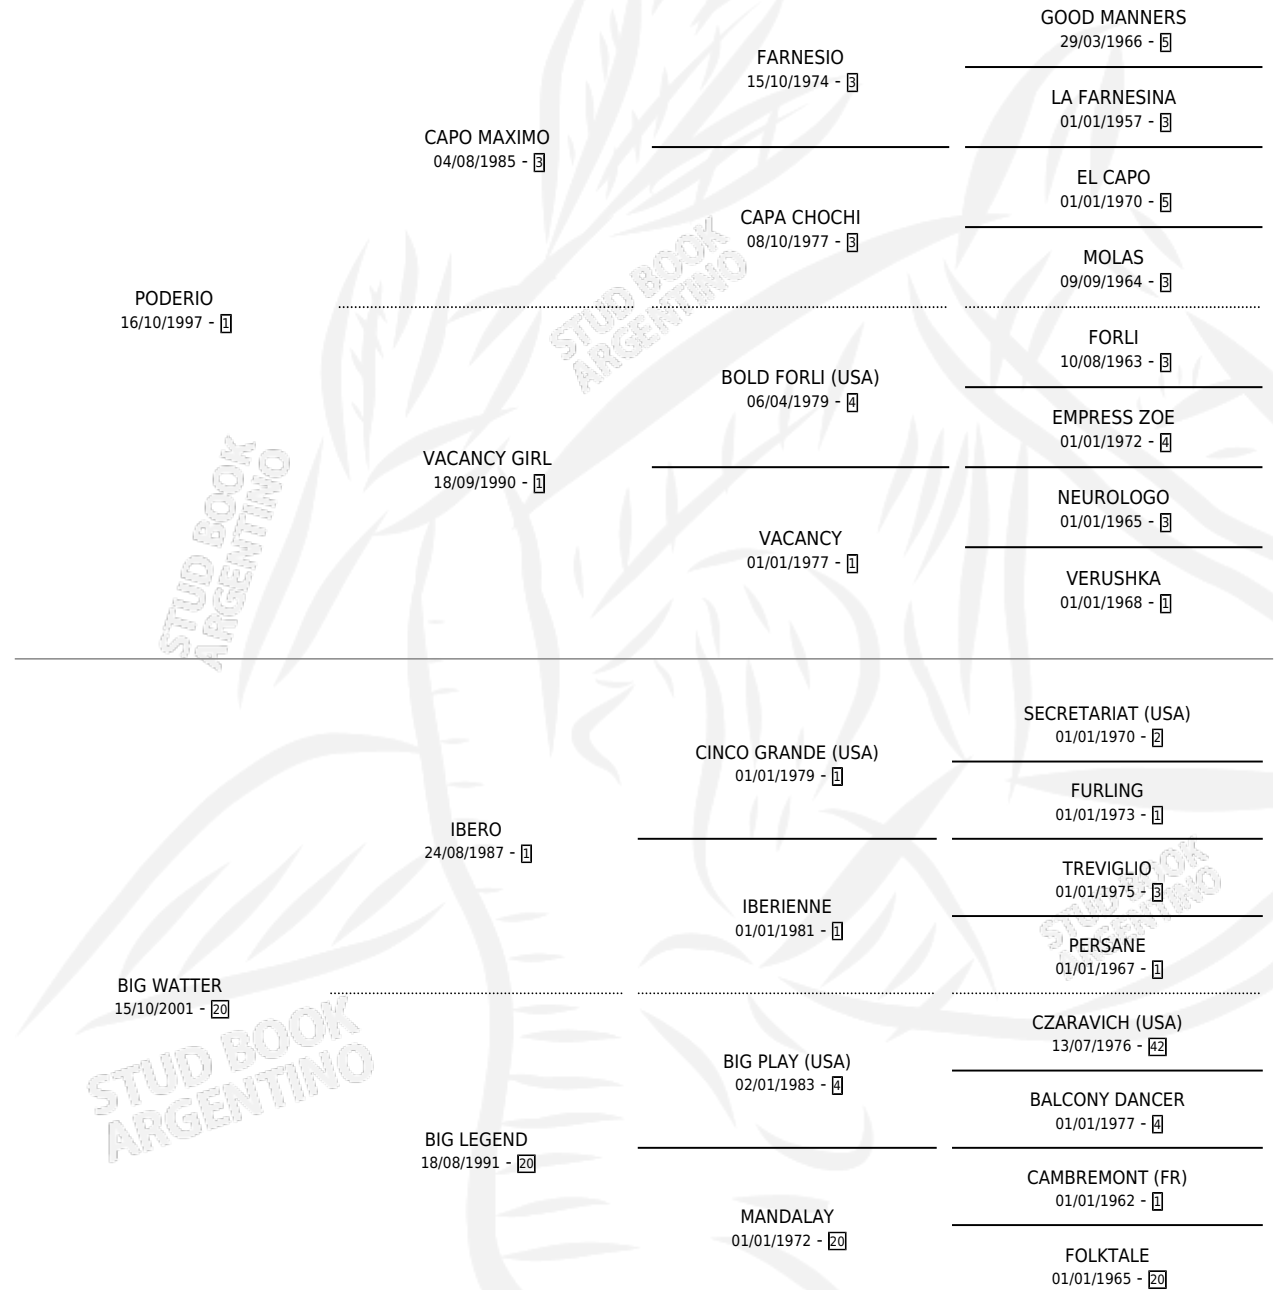

BIG BALDWIN

por PODERIO y BIG WATTER por IBERO

Argentina · Macho · Zaino · SP · 25/09/2010
Familia 20-d · Volumen 40

ESTADO

TIPIFICACIÓN SANGUÍNEA	X
TIPIFICACIÓN POR ADN	✓
PASAPORTE	✓
IDENTIFICACIÓN POR MICROCHIP	✓
REPRODUCTOR	X

Lugar de nacimiento: Campo particular

Criador: M Guibelalde Y Cia S.R.L.

PEDIGREE

CAMPAÑA

Solo carreras oficiales de Argentina

POR EDAD

EDAD	CC	1°	2°	3°	4°	5°	NP	CLC	CLG	CLCG1	CLGG1	IMPORTE	GANANCIA / CC
3 AÑOS	1	0	0	0	0	0	1	0	0	0	0	\$0	\$0
4 AÑOS	6	0	2	1	0	1	2	0	0	0	0	\$49,700	\$8,283
5 AÑOS	6	0	3	0	1	1	1	0	0	0	0	\$41,200	\$6,867
6 AÑOS	1	0	0	0	0	0	1	0	0	0	0	\$0	\$0
TOTALES	14	0	5	1	1	2	5	0	0	0	0	\$90,900	\$6,493
%		0.0%	35.7%	7.1%	7.1%	14.3%	35.7%	0.0%	0.0%	0.0%	0.0%		

Placés en Palermo y San Isidro en 14 carreras disputadas.

POR DISTANCIA

HIPODROMO	CC	1°	2°	3°	4°	5°	NP	CLC	CLG	CLCG1	CLGG1	IMPORTE
PALERMO	12	0	4	1	1	2	4	0	0	0	0	\$70,250
1000 MTS	11	0	3	1	1	2	4	0	0	0	0	\$57,650
1200 MTS	1	0	1	0	0	0	0	0	0	0	0	\$12,600
SAN ISIDRO	2	0	1	0	0	0	1	0	0	0	0	\$20,650
1000 MTS	1	0	1	0	0	0	0	0	0	0	0	\$20,650
1200 MTS	1	0	0	0	0	0	1	0	0	0	0	\$0