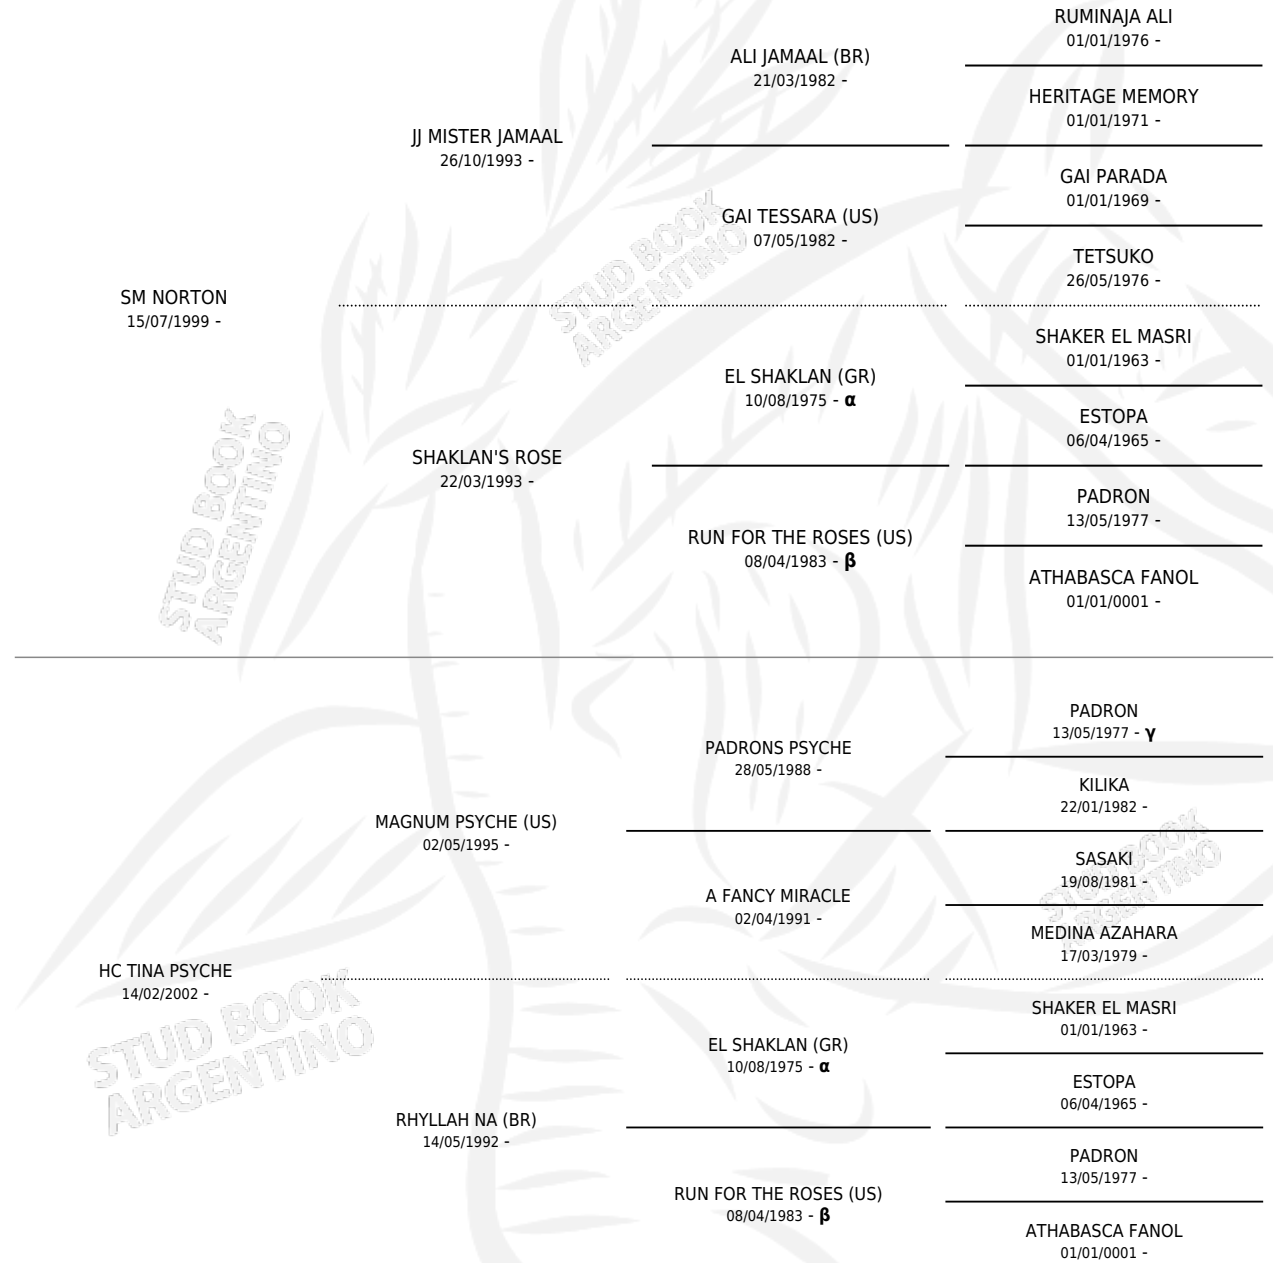

SM NORTINO

por SM NORTON y HC TINA PSYCHE por MAGNUM PSYCHE (US)

Argentina · Macho · Zaino · AP · 30/08/2010
Familia · Volumen 40

ESTADO

TIPIFICACIÓN SANGUÍNEA	X
TIPIFICACIÓN POR ADN	X
PASAPORTE	X
IDENTIFICACIÓN POR MICROCHIP	X
REPRODUCTOR	X

Lugar de nacimiento: Maalesh
Criador: Maalesh

PEDIGREE

INBREEDING : α, β, γ

SM NORTINO

Datos oficiales del Stud Book Argentino

Documento generado el 12/06/2026

studbook.org.ar