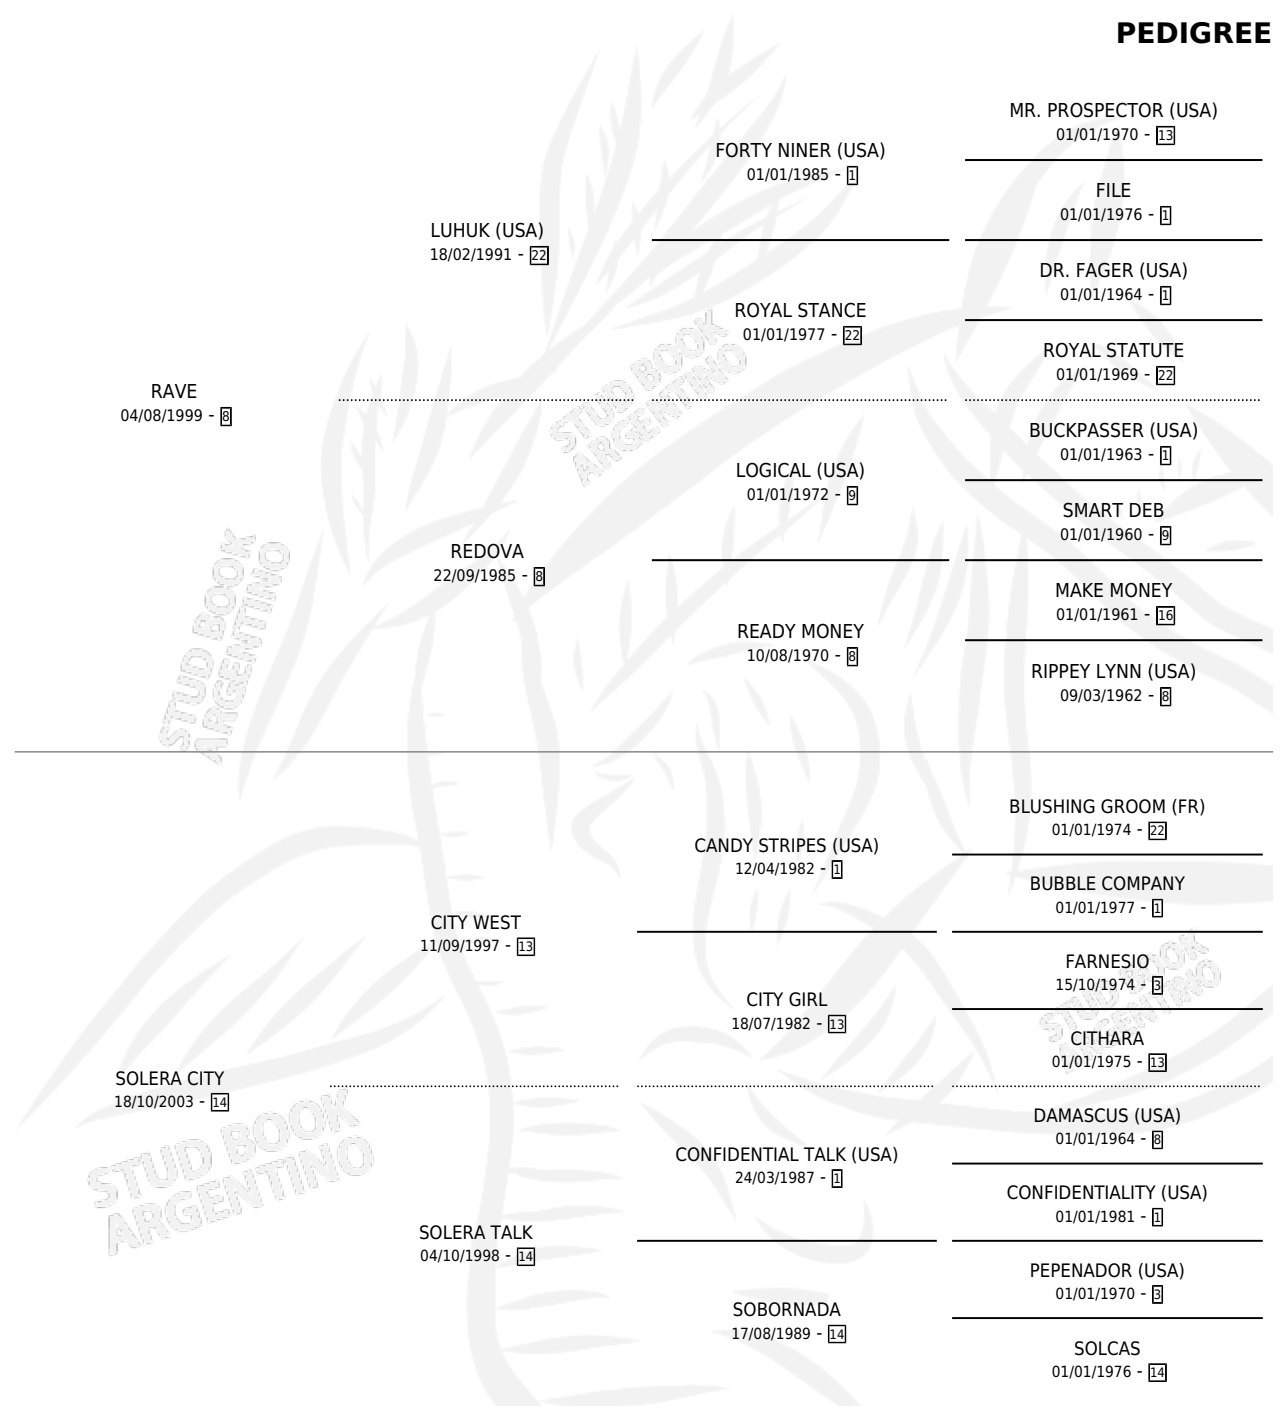

CAPETOWN CITY

por RAVE y SOLERA CITY por CITY WEST

Argentina · Hembra · Alazan · SP · 14/09/2010
Familia 14 · Volumen 40

ESTADO

TIPIFICACIÓN SANGUÍNEA	X
TIPIFICACIÓN POR ADN	✓
PASAPORTE	✓
IDENTIFICACIÓN POR MICROCHIP	✓
REPRODUCTOR	X

Lugar de nacimiento: La Morenita

Criador: La Morenita

PEDIGREE

CAPETOWN CITY

Datos oficiales del Stud Book Argentino

Documento generado el 12/05/2026

studbook.org.ar