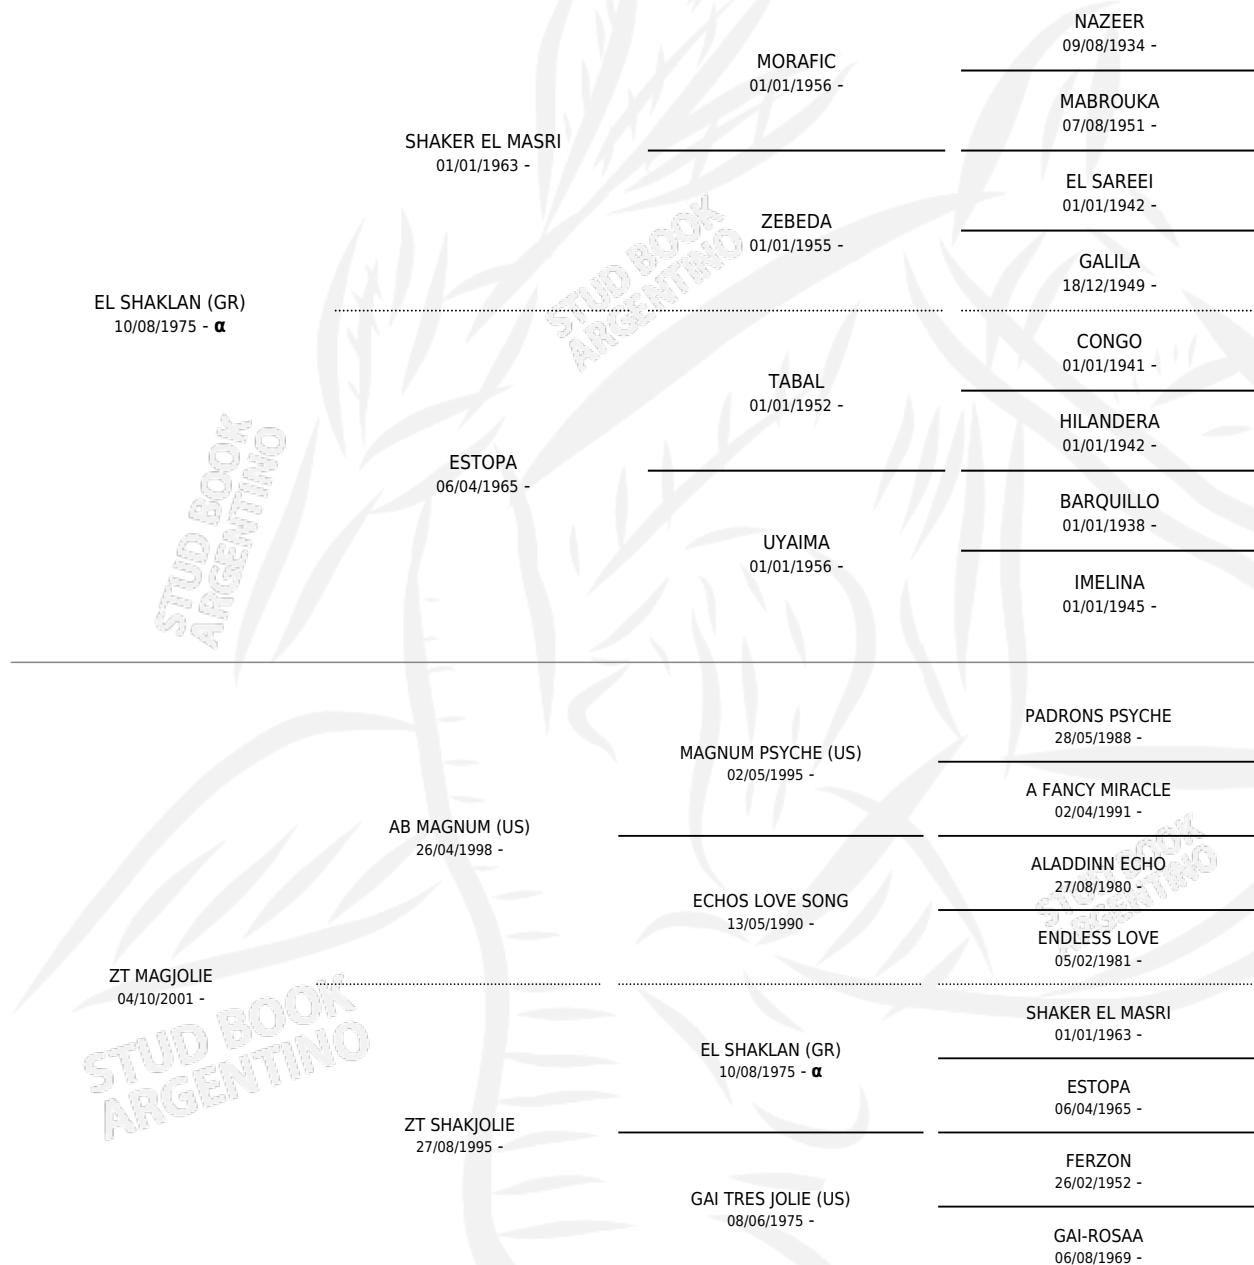

ZT SHAKJOL

por **EL SHAKLAN (GR)** y **ZT MAGJOLIE** por **AB MAGNUM (US)**

Argentina · Macho · Alazan o Tordillo · AP · 25/10/2010
Familia · Volumen 40

ESTADO

| | |
|------------------------------|---|
| TIPIFICACIÓN SANGUÍNEA | X |
| TIPIFICACIÓN POR ADN | ✓ |
| PASAPORTE | X |
| IDENTIFICACIÓN POR MICROCHIP | X |
| REPRODUCTOR | X |

Lugar de nacimiento: El Atalaya

Criador: El Atalaya

PEDIGREE

INBREEDING : α

ZT SHAKJOL

Datos oficiales del Stud Book Argentino

Documento generado el 14/05/2026

studbook.org.ar