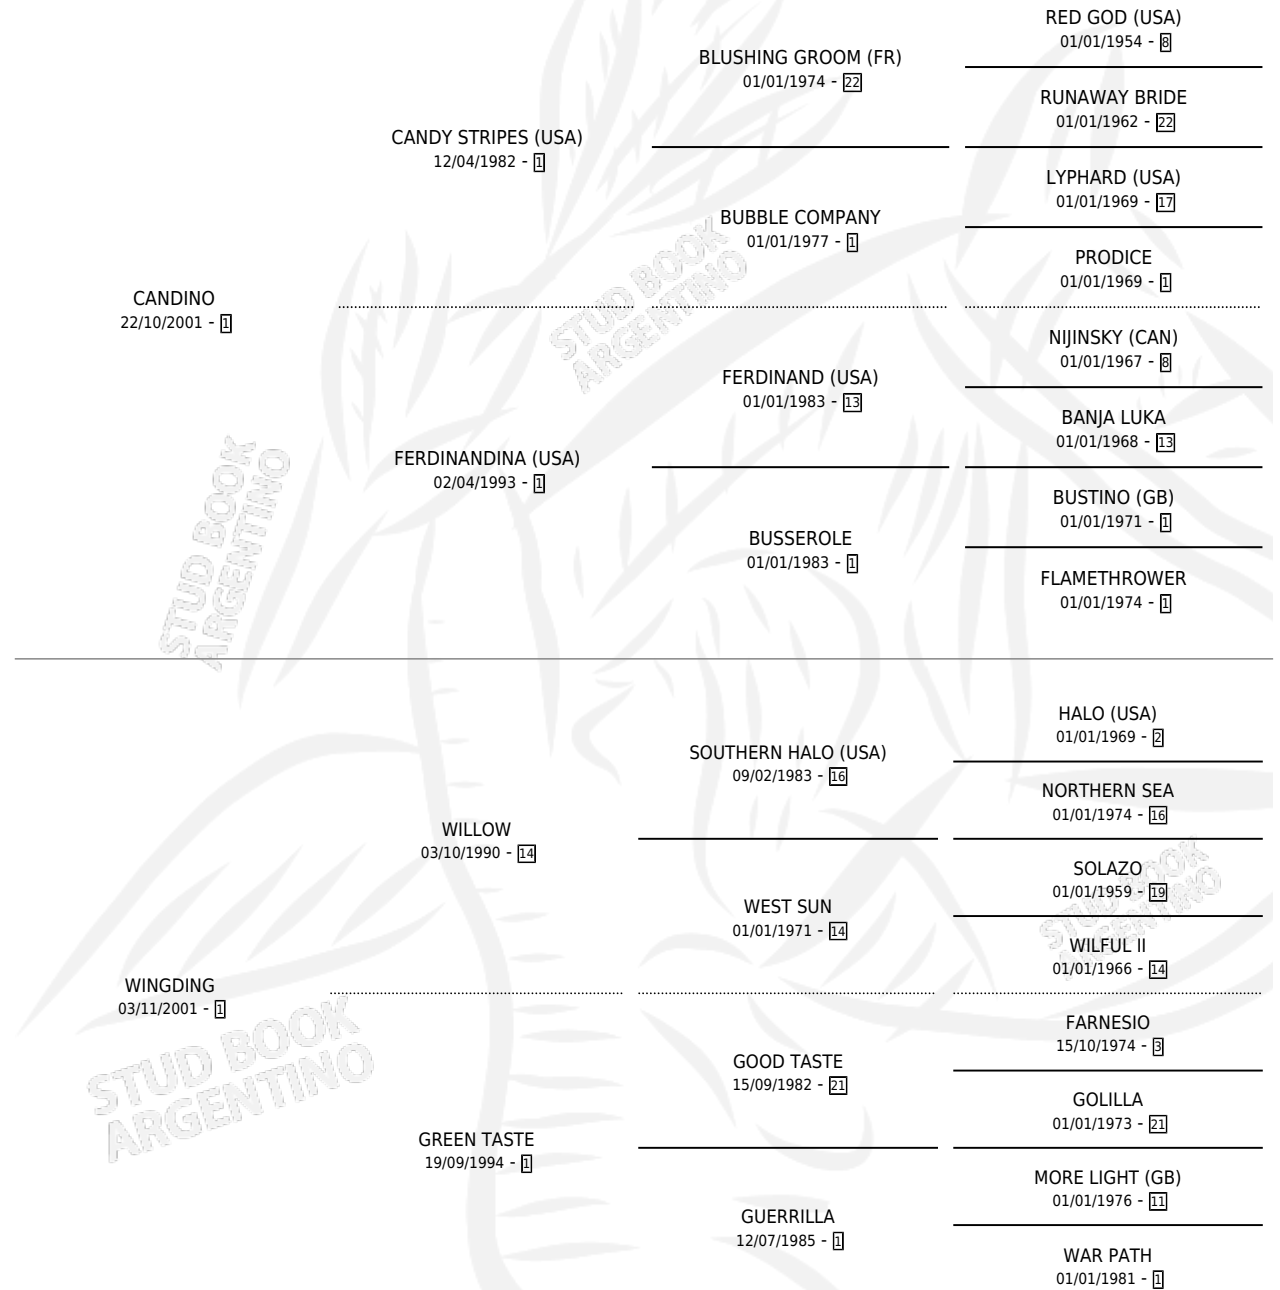

CANDILEJO

por CANDINO y WINGDING por WILLOW

Argentina · Macho · Alazan · SP · 25/08/2010
Familia 1-x · Volumen 40

ESTADO

TIPIFICACIÓN SANGUÍNEA	X
TIPIFICACIÓN POR ADN	✓
PASAPORTE	X
IDENTIFICACIÓN POR MICROCHIP	✓
REPRODUCTOR	X

Lugar de nacimiento: Campo particular
Criador: Baroni Horacio Abel

PEDIGREE

CANDILEJO

Datos oficiales del Stud Book Argentino

Documento generado el 04/05/2026

studbook.org.ar