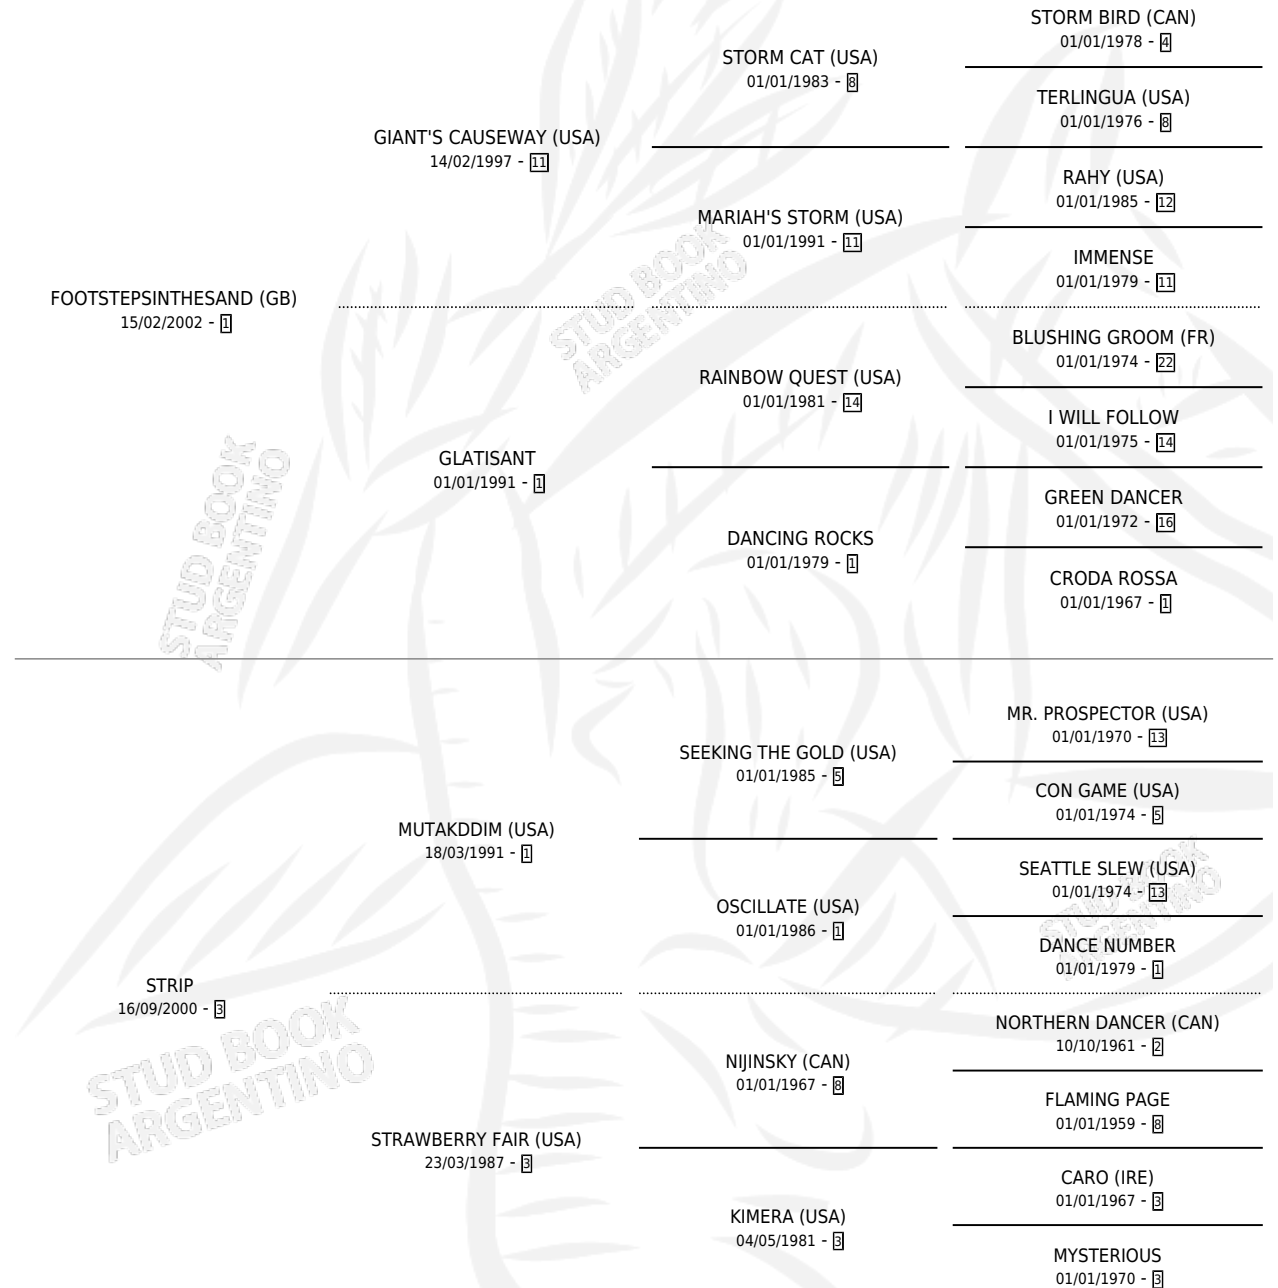

GAUCHO MADRIGAL

por FOOTSTEPSINTHESAND (GB) y STRIP por MUTAKDDIM (USA)

Argentina · Macho · Zaino · SP · 29/10/2010
Familia 3-m · Volumen 40

ESTADO

TIPIFICACIÓN SANGUÍNEA	X
TIPIFICACIÓN POR ADN	✓
PASAPORTE	✓
IDENTIFICACIÓN POR MICROCHIP	✓
REPRODUCTOR	X

Lugar de nacimiento: Madrigal
Criador: Madrigal

PEDIGREE

CAMPAÑA

Solo carreras oficiales de Argentina

POR EDAD

EDAD	CC	1°	2°	3°	4°	5°	NP	CLC	CLG	CLCG1	CLGG1	IMPORTE	GANANCIA / CC
3 AÑOS	7	0	0	0	2	0	5	0	0	0	0	\$8,500	\$1,214
4 AÑOS	11	2	0	1	0	1	7	0	0	0	0	\$75,050	\$6,823
5 AÑOS	1	0	0	0	0	0	1	0	0	0	0	\$0	\$0
TOTALES	19	2	0	1	2	1	13	0	0	0	0	\$83,550	\$4,397
%		10.5%	0.0%	5.3%	10.5%	5.3%	68.4%	0.0%	0.0%	0.0%	0.0%		

Ganador de 2 carreras en Palermo - \$83,550, a los 4 años.

POR DISTANCIA

HIPODROMO	CC	1°	2°	3°	4°	5°	NP	CLC	CLG	CLCG1	CLGG1	IMPORTE
PALERMO	15	2	0	1	1	1	10	0	0	0	0	\$78,550
1000 MTS	14	2	0	1	1	0	10	0	0	0	0	\$76,100
1200 MTS	1	0	0	0	0	1	0	0	0	0	0	\$2,450
SAN ISIDRO	2	0	0	0	0	0	2	0	0	0	0	\$0
1300 MTS	1	0	0	0	0	0	1	0	0	0	0	\$0
1200 MTS	1	0	0	0	0	0	1	0	0	0	0	\$0
LA PLATA	2	0	0	0	1	0	1	0	0	0	0	\$5,000
1100 MTS	1	0	0	0	0	0	1	0	0	0	0	\$0
1000 MTS	1	0	0	0	1	0	0	0	0	0	0	\$5,000