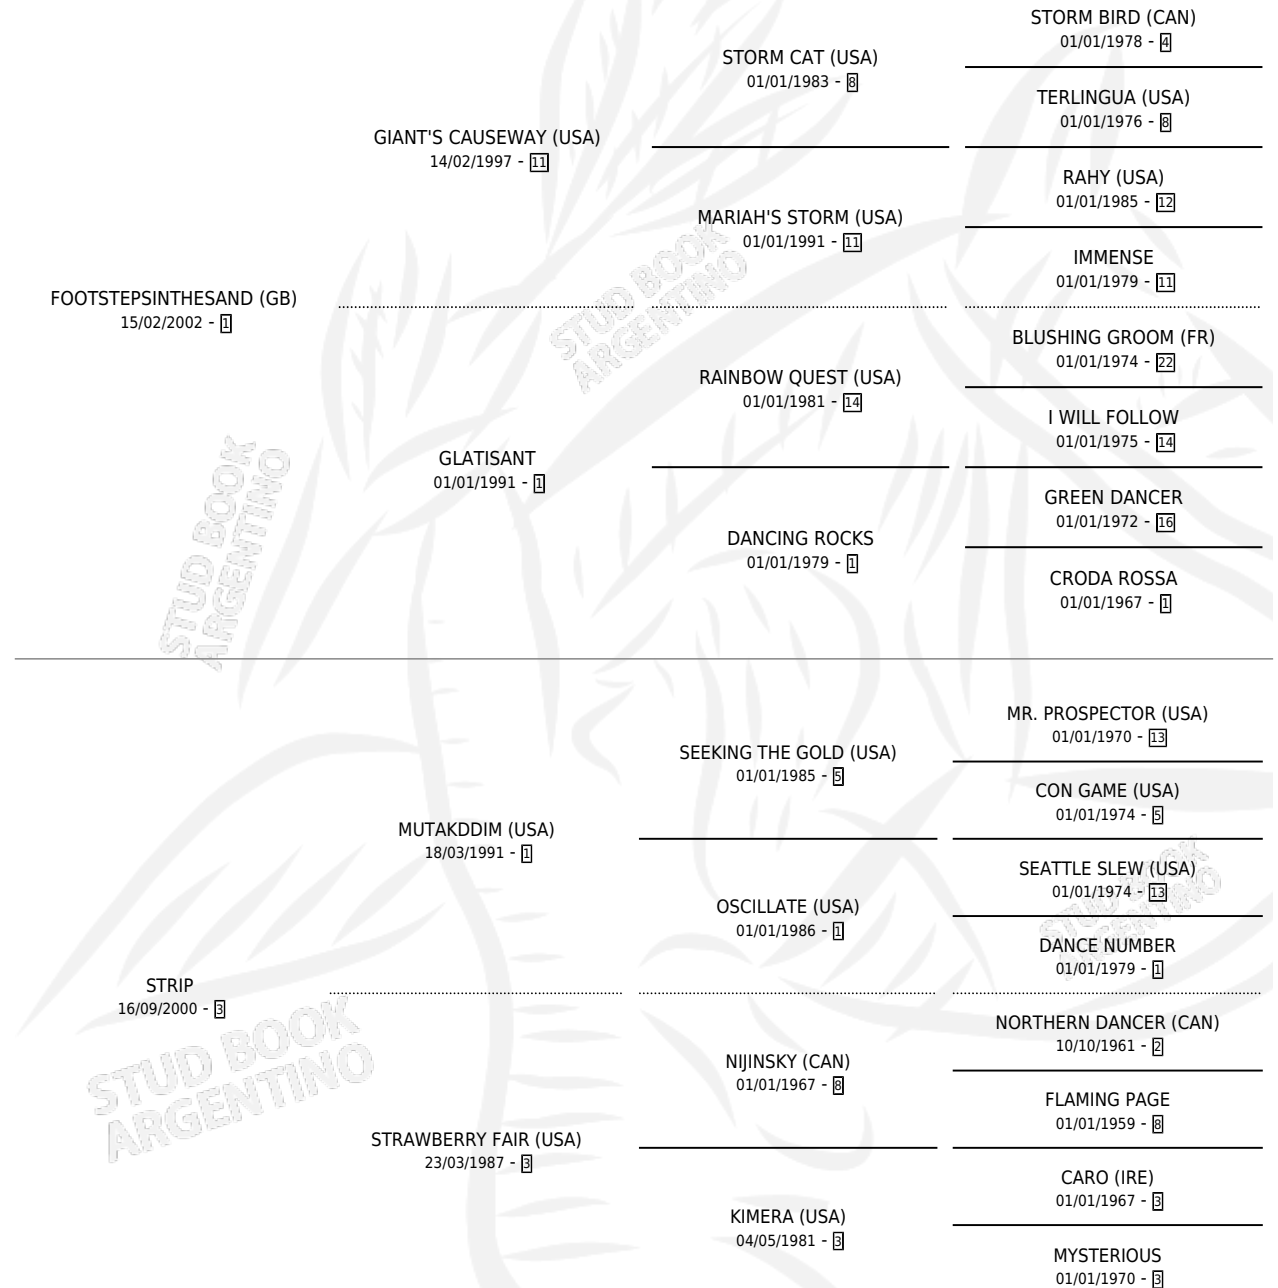

GAUCHO MADRIGAL

por FOOTSTEPSINTHESAND (GB) y STRIP por
MUTAKDDIM (USA)

Argentina · Macho · Zaino · SP · 29/10/2010
Familia 3-m · Volumen 40

ESTADO

TIPIFICACIÓN SANGUÍNEA	X
TIPIFICACIÓN POR ADN	✓
PASAPORTE	✓
IDENTIFICACIÓN POR MICROCHIP	✓
REPRODUCTOR	X

Lugar de nacimiento: Madrigal
Criador: Madrigal

PEDIGREE

CAMPAÑA

Solo carreras oficiales de Argentina

POR EDAD

EDAD	CC	1°	2°	3°	4°	5°	NP	CLC	CLG	CLCG1	CLGG1	IMPORTE	GANANCIA / CC
3 AÑOS	7	0	0	0	2	0	5	0	0	0	0	\$8,500	\$1,214
4 AÑOS	11	2	0	1	0	1	7	0	0	0	0	\$75,050	\$6,823
5 AÑOS	1	0	0	0	0	0	1	0	0	0	0	\$0	\$0
TOTALES	19	2	0	1	2	1	13	0	0	0	0	\$83,550	\$4,397
%		10.5%	0.0%	5.3%	10.5%	5.3%	68.4%	0.0%	0.0%	0.0%	0.0%		

Ganador de 2 carreras en Palermo - \$83,550, a los 4 años.

POR DISTANCIA

HIPODROMO	CC	1°	2°	3°	4°	5°	NP	CLC	CLG	CLCG1	CLGG1	IMPORTE
PALERMO	15	2	0	1	1	1	10	0	0	0	0	\$78,550
1000 MTS	14	2	0	1	1	0	10	0	0	0	0	\$76,100
1200 MTS	1	0	0	0	0	1	0	0	0	0	0	\$2,450
SAN ISIDRO	2	0	0	0	0	0	2	0	0	0	0	\$0
1300 MTS	1	0	0	0	0	0	1	0	0	0	0	\$0
1200 MTS	1	0	0	0	0	0	1	0	0	0	0	\$0
LA PLATA	2	0	0	0	1	0	1	0	0	0	0	\$5,000
1100 MTS	1	0	0	0	0	0	1	0	0	0	0	\$0
1000 MTS	1	0	0	0	1	0	0	0	0	0	0	\$5,000