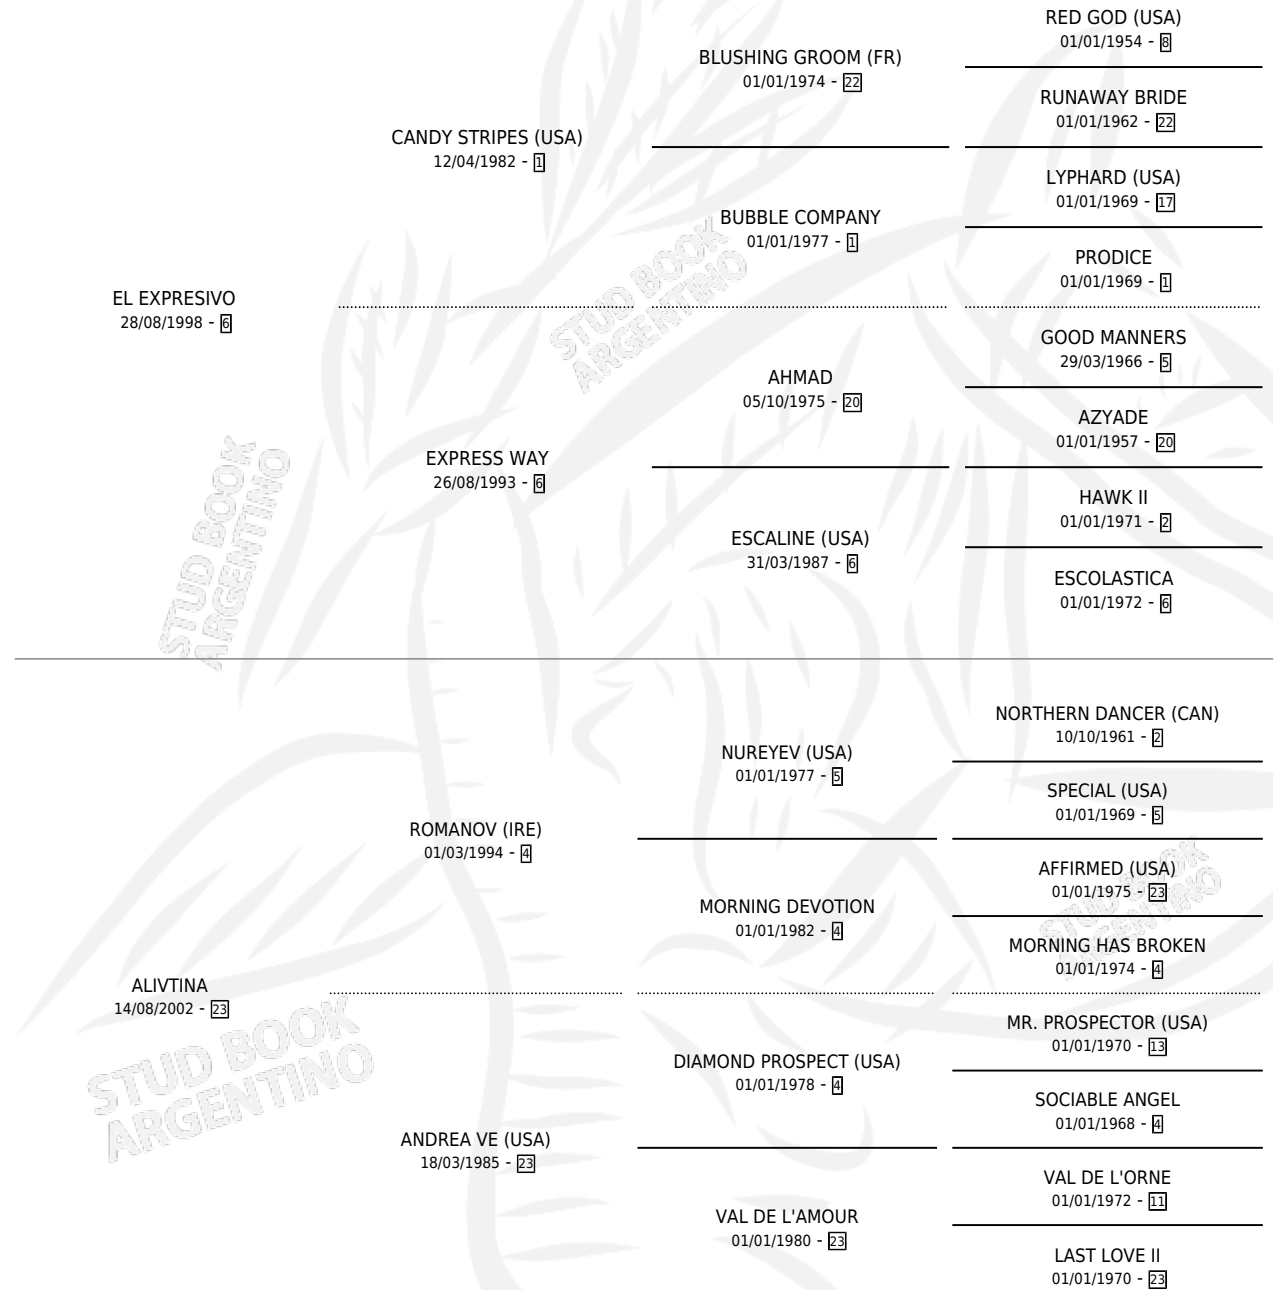

ALL EXPRESIVA

por **EL EXPRESIVO** y **ALIVTINA** por **ROMANOV (IRE)**

Argentina · Hembra · Alazan · SP · 01/10/2010
Familia 23-b · Volumen 40

ESTADO

TIPIFICACIÓN SANGUÍNEA	X
TIPIFICACIÓN POR ADN	✓
PASAPORTE	✓
IDENTIFICACIÓN POR MICROCHIP	✓
REPRODUCTOR	X

Lugar de nacimiento: Saint Francis

Criador: Pereyra Jorge Angel

PEDIGREE

CAMPAÑA

Solo carreras oficiales de Argentina

POR EDAD

EDAD	CC	1°	2°	3°	4°	5°	NP	CLC	CLG	CLCG1	CLGG1	IMPORTE	GANANCIA / CC
3 AÑOS	2	0	0	0	0	0	2	0	0	0	0	\$0	\$0
4 AÑOS	1	0	0	0	0	0	1	0	0	0	0	\$0	\$0
TOTALES	3	0	0	0	0	0	3	0	0	0	0	\$0	\$0
%		0.0%	0.0%	0.0%	0.0%	0.0%	100%	0.0%	0.0%	0.0%	0.0%		