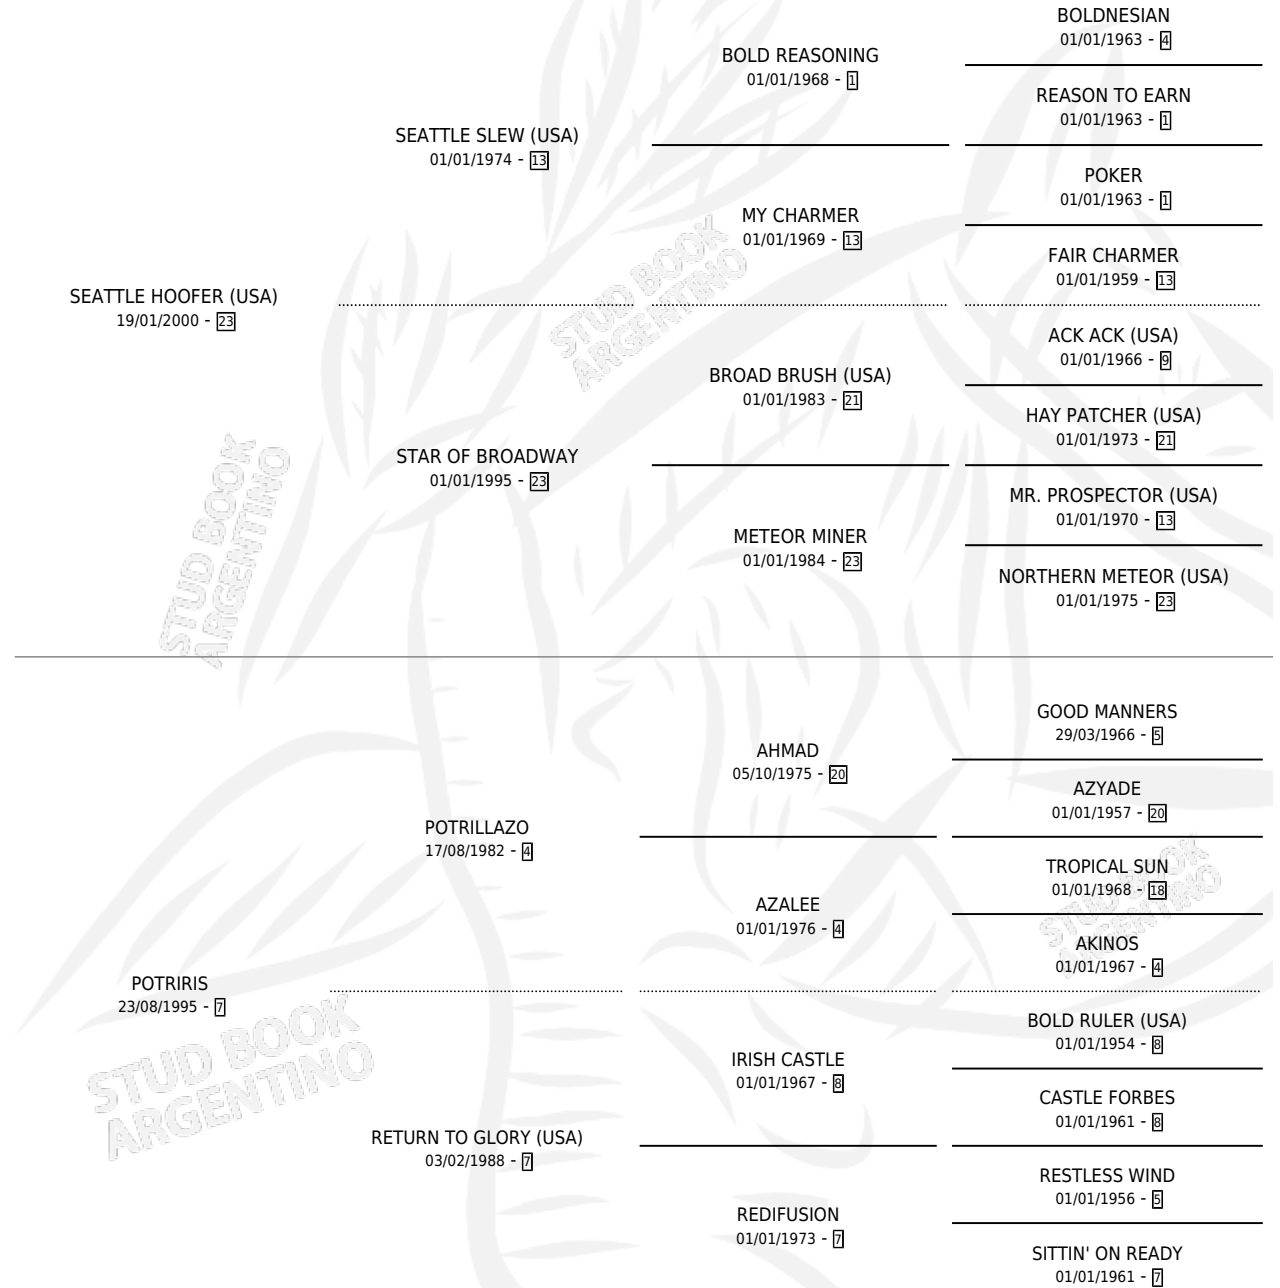

SEATTLE'S SOPRANO

por SEATTLE HOOFER (USA) y POTRIRIS por POTRILAZO

Argentina · Macho · Zaino · SP · 27/10/2010
Familia 7-e · Volumen 40

ESTADO

TIPIFICACIÓN SANGUÍNEA	X
TIPIFICACIÓN POR ADN	✓
PASAPORTE	✓
IDENTIFICACIÓN POR MICROCHIP	✓
REPRODUCTOR	X

Lugar de nacimiento: Esece

Criador: Sin dato

PEDIGREE

CAMPAÑA

Solo carreras oficiales de Argentina

POR EDAD

EDAD	CC	1°	2°	3°	4°	5°	NP	CLC	CLG	CLCG1	CLGG1	IMPORTE	GANANCIA / CC
3 AÑOS	5	0	0	0	0	0	5	0	0	0	0	\$0	\$0
TOTALES	5	0	0	0	0	0	5	0	0	0	0	\$0	\$0
%		0.0%	0.0%	0.0%	0.0%	0.0%	100%	0.0%	0.0%	0.0%	0.0%		