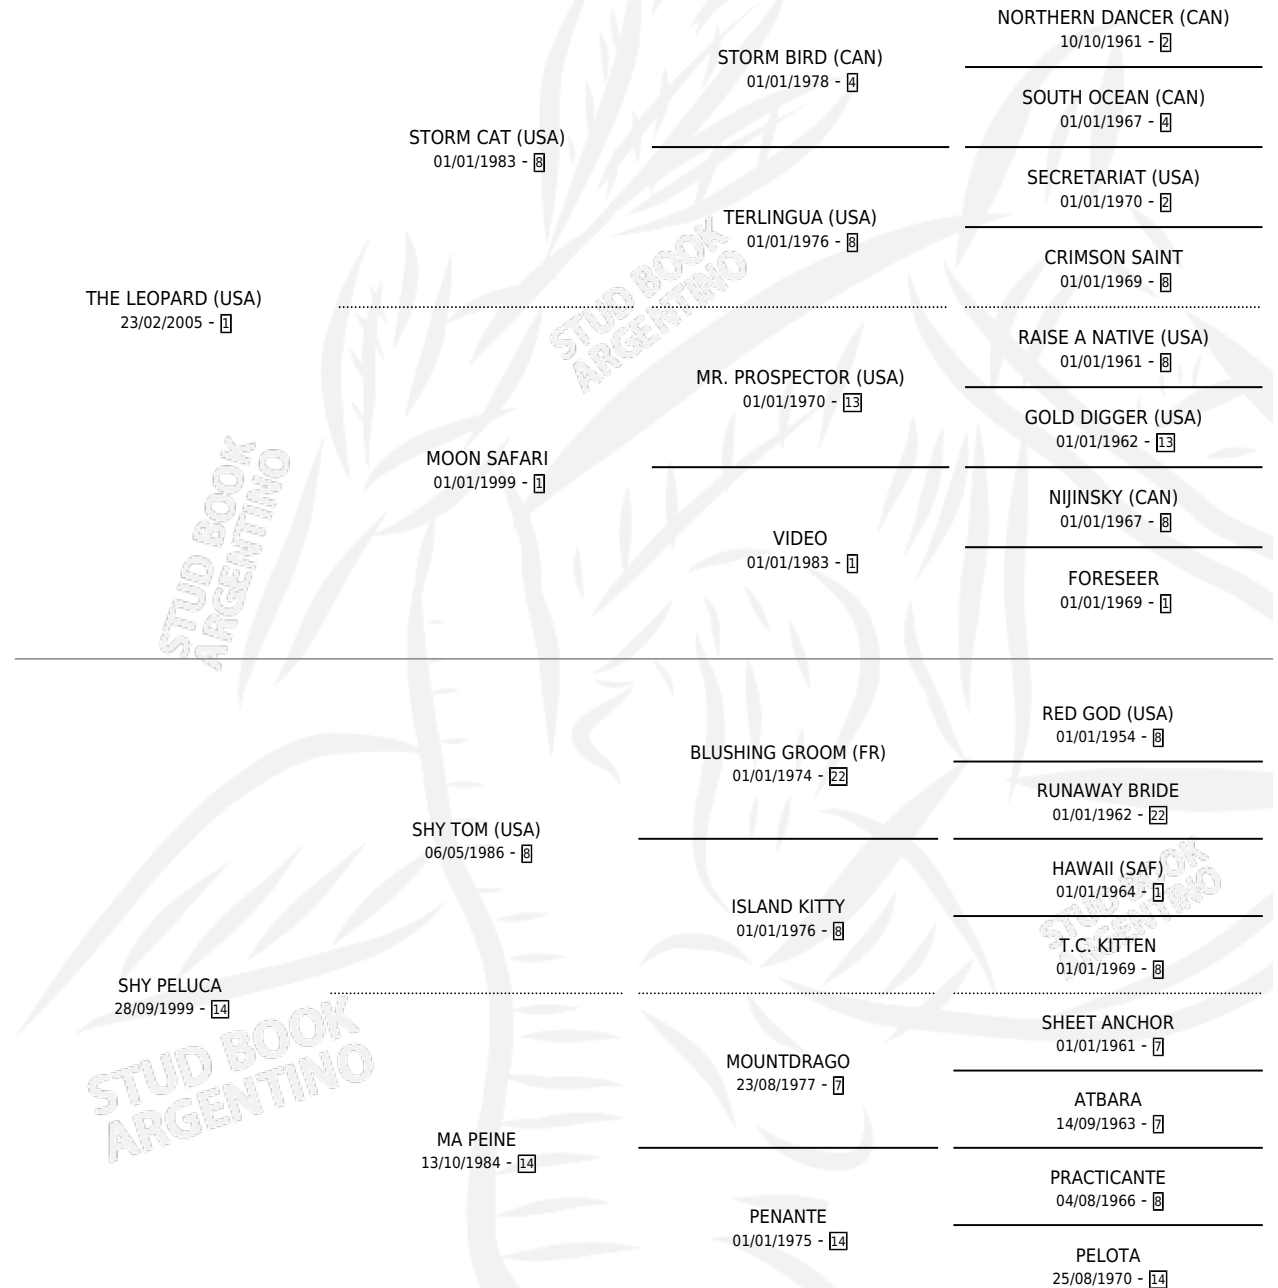

EL PATRON

por THE LEOPARD (USA) y SHY PELUCA por SHY TOM (USA)

Argentina · Macho · Zaino · SP · 16/10/2010
Familia 14-c · Volumen 40

ESTADO

TIPIFICACIÓN SANGUÍNEA	X
TIPIFICACIÓN POR ADN	X
PASAPORTE	X
IDENTIFICACIÓN POR MICROCHIP	X
REPRODUCTOR	X

Lugar de nacimiento: Green And Black
Criador: Green And Black

PEDIGREE

EL PATRON

Datos oficiales del Stud Book Argentino

Documento generado el 02/05/2026

studbook.org.ar