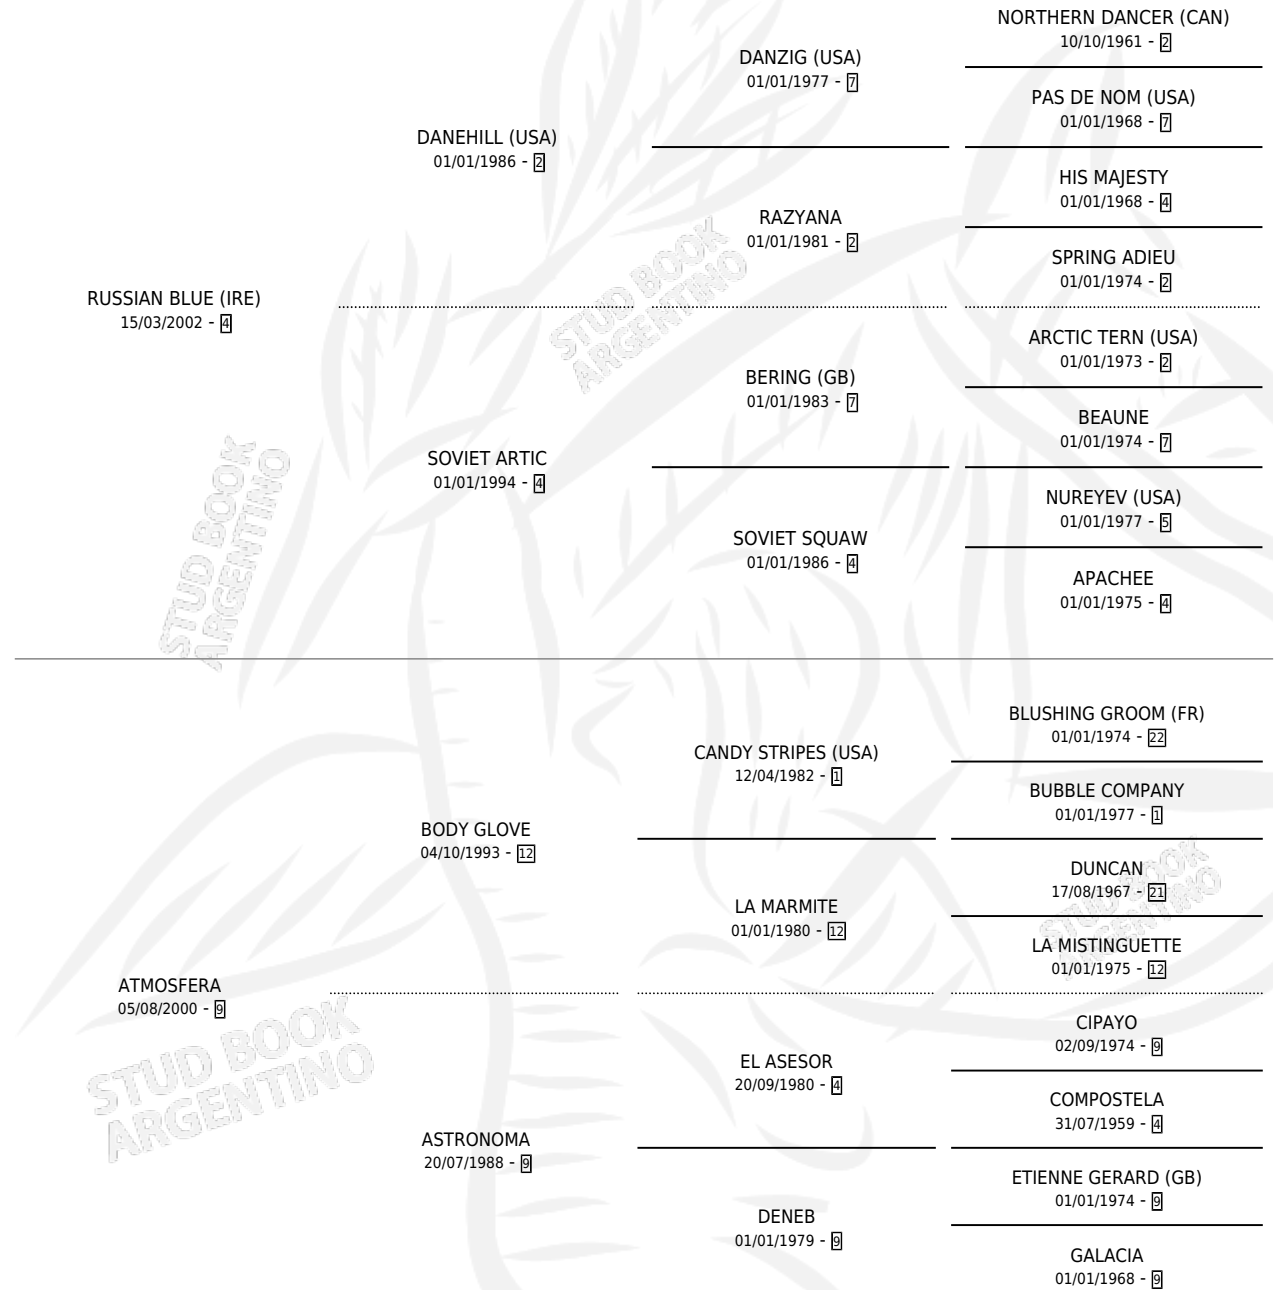

GAGARYN

por **RUSSIAN BLUE (IRE)** y **ATMOSFERA** por **BODY GLOVE**

Argentina · Macho · Alazan · SP · 26/10/2010
Familia 9-g · Volumen 40

ESTADO

TIPIFICACIÓN SANGUÍNEA	X
TIPIFICACIÓN POR ADN	✓
PASAPORTE	✓
IDENTIFICACIÓN POR MICROCHIP	✓
REPRODUCTOR	X

Lugar de nacimiento: Don Yayo

Criador: Donovan Cornelio Guillermo y Solveyra Maria Isabel

PEDIGREE

CAMPAÑA

Solo carreras oficiales de Argentina

POR EDAD

EDAD	CC	1°	2°	3°	4°	5°	NP	CLC	CLG	CLCG1	CLGG1	IMPORTE	GANANCIA / CC
3 AÑOS	7	0	0	1	1	2	3	0	0	0	0	\$26,930	\$3,847
4 AÑOS	1	0	1	0	0	0	0	0	0	0	0	\$17,500	\$17,500
5 AÑOS	1	0	0	0	1	0	0	0	0	0	0	\$5,000	\$5,000
6 AÑOS	9	1	2	0	2	1	3	0	0	0	0	\$98,810	\$10,979
7 AÑOS	1	0	0	0	0	0	1	0	0	0	0	\$0	\$0
TOTALES	19	1	3	1	4	3	7	0	0	0	0	\$148,240	\$7,802
%		5.3%	15.8%	5.3%	21.1%	15.8%	36.8%	0.0%	0.0%	0.0%	0.0%		