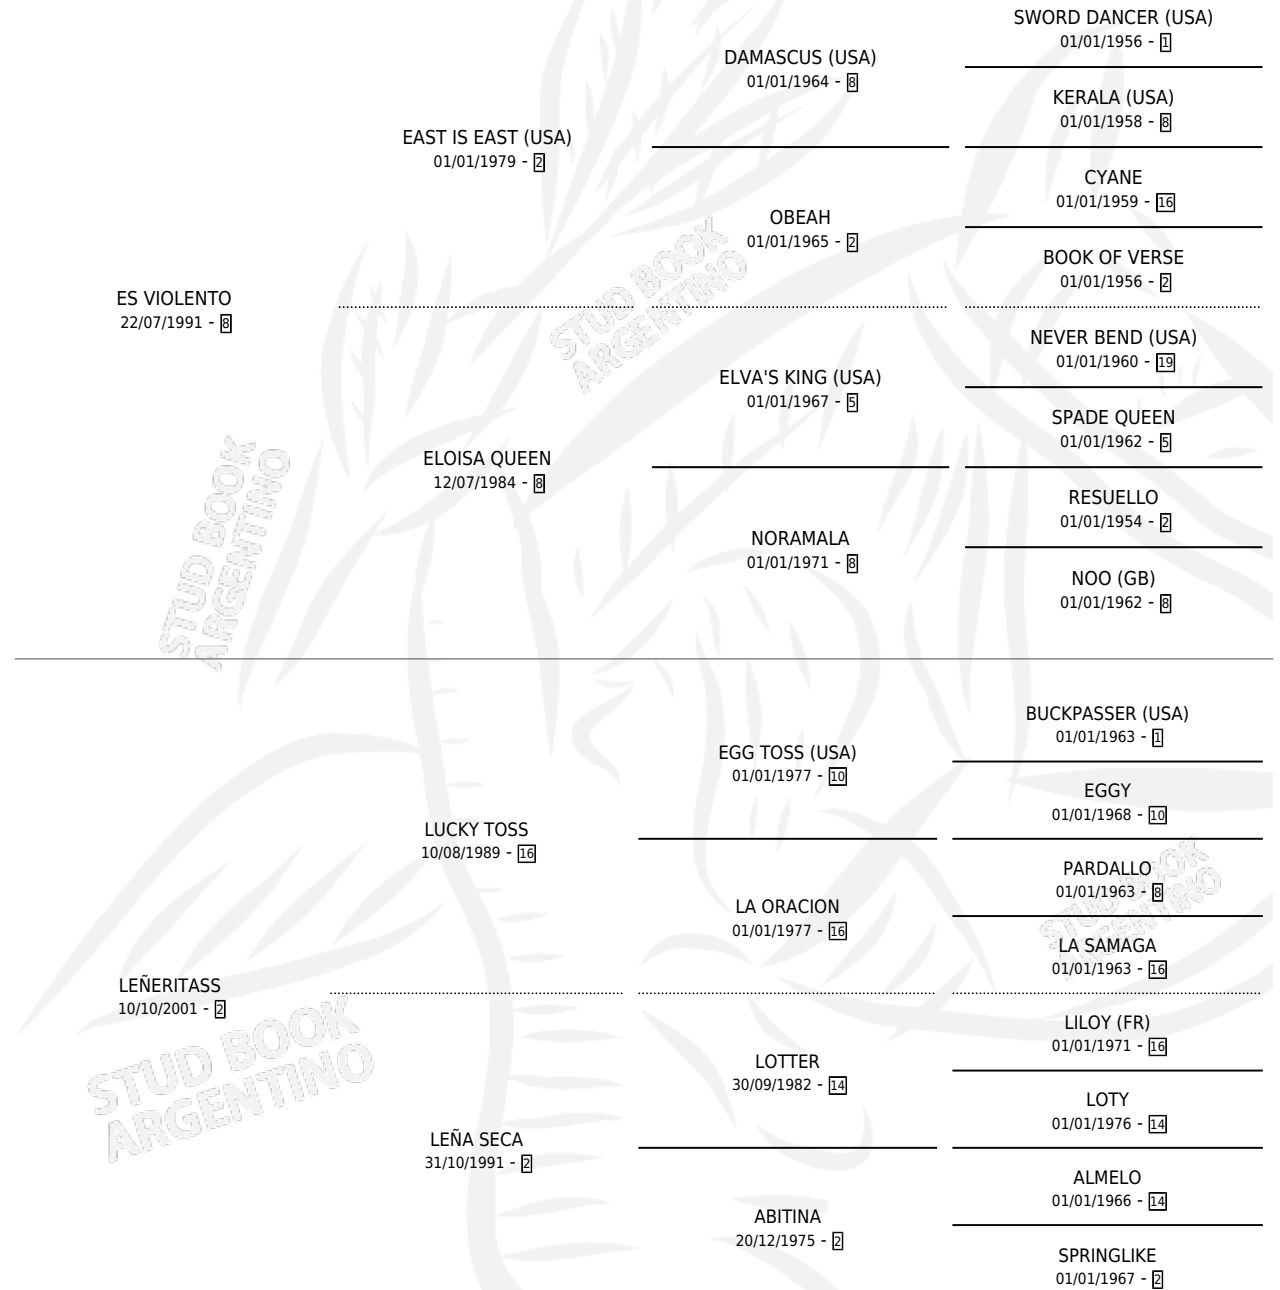

POR SER VIOLENTO

por **ES VIOLENTO** y **LEÑERITASS** por **LUCKY TOSS**

Argentina · Macho · Zaino · SP · 27/10/2010
Familia 2-d · Volumen 40

ESTADO

TIPIFICACIÓN SANGUÍNEA	X
TIPIFICACIÓN POR ADN	X
PASAPORTE	X
IDENTIFICACIÓN POR MICROCHIP	X
REPRODUCTOR	X

Lugar de nacimiento: Beclajor

Criador: Beclajor

PEDIGREE

POR SER VIOLENTO

Datos oficiales del Stud Book Argentino

Documento generado el 12/05/2026

studbook.org.ar