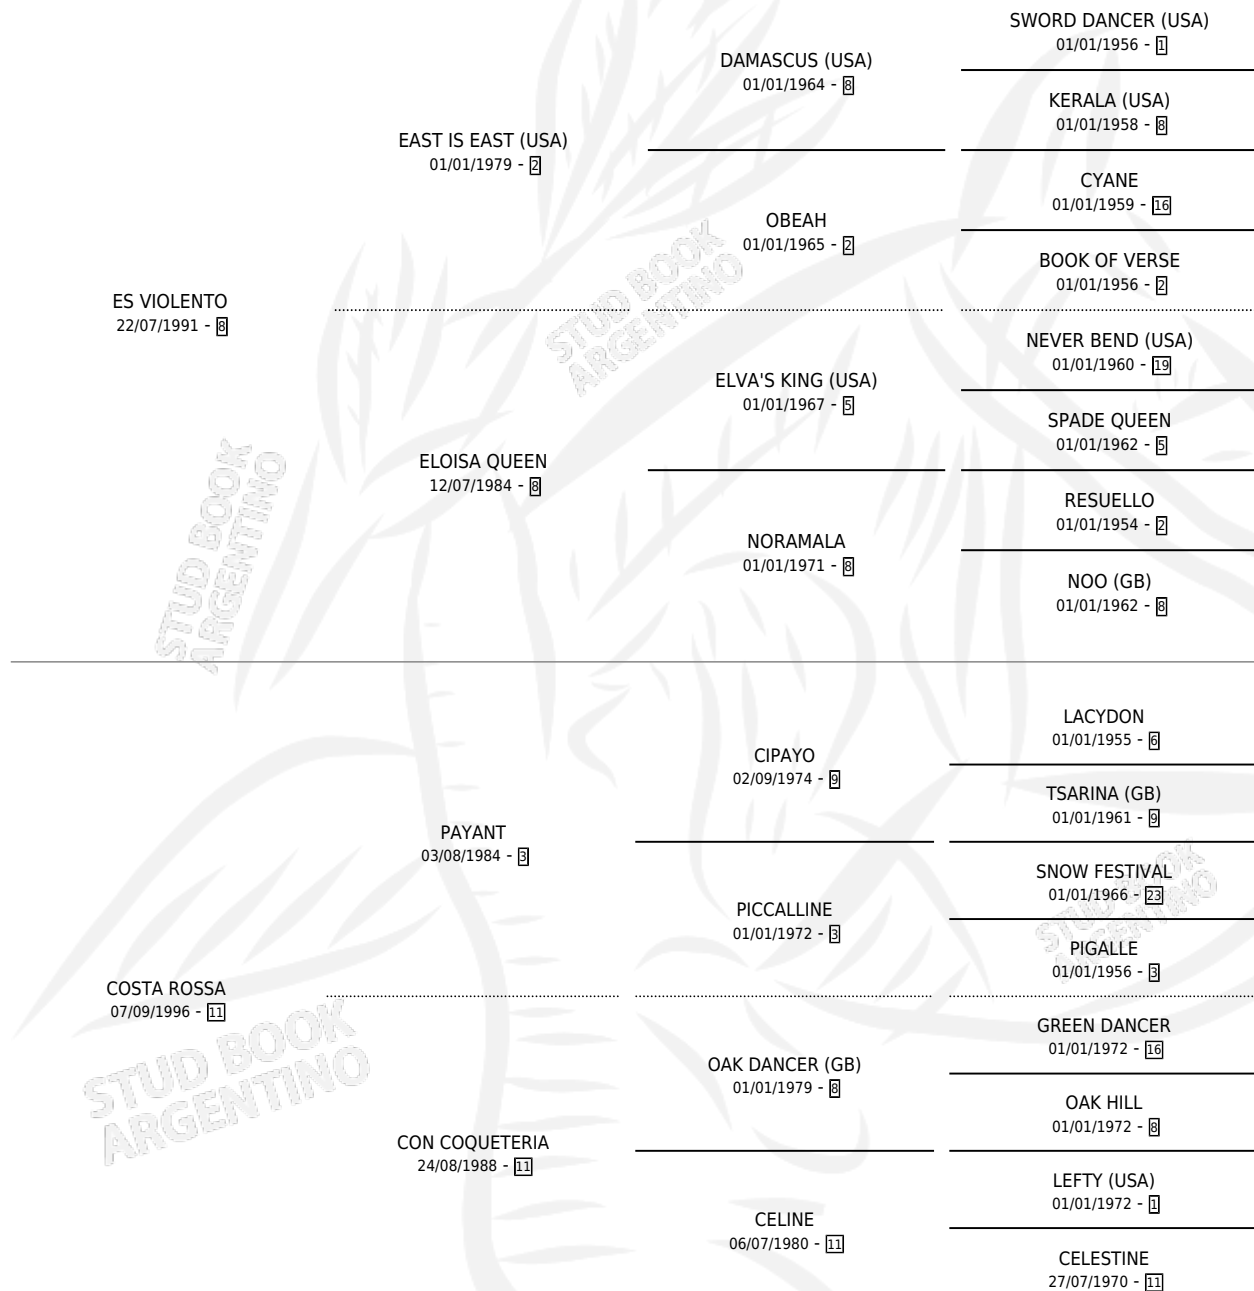

ROSSA VIOLENTA

por ES VIOLENTO y COSTA ROSSA por PAYANT

Argentina · Hembra · Zaino · SP · 26/10/2010
Familia 11-g · Volumen 40

ESTADO

TIPIFICACIÓN SANGUÍNEA	X
TIPIFICACIÓN POR ADN	X
PASAPORTE	X
IDENTIFICACIÓN POR MICROCHIP	X
REPRODUCTOR	X

Lugar de nacimiento: Beclajor

Criador: Beclajor

PEDIGREE

ROSSA VIOLENTA

Datos oficiales del Stud Book Argentino

Documento generado el 05/05/2026

studbook.org.ar