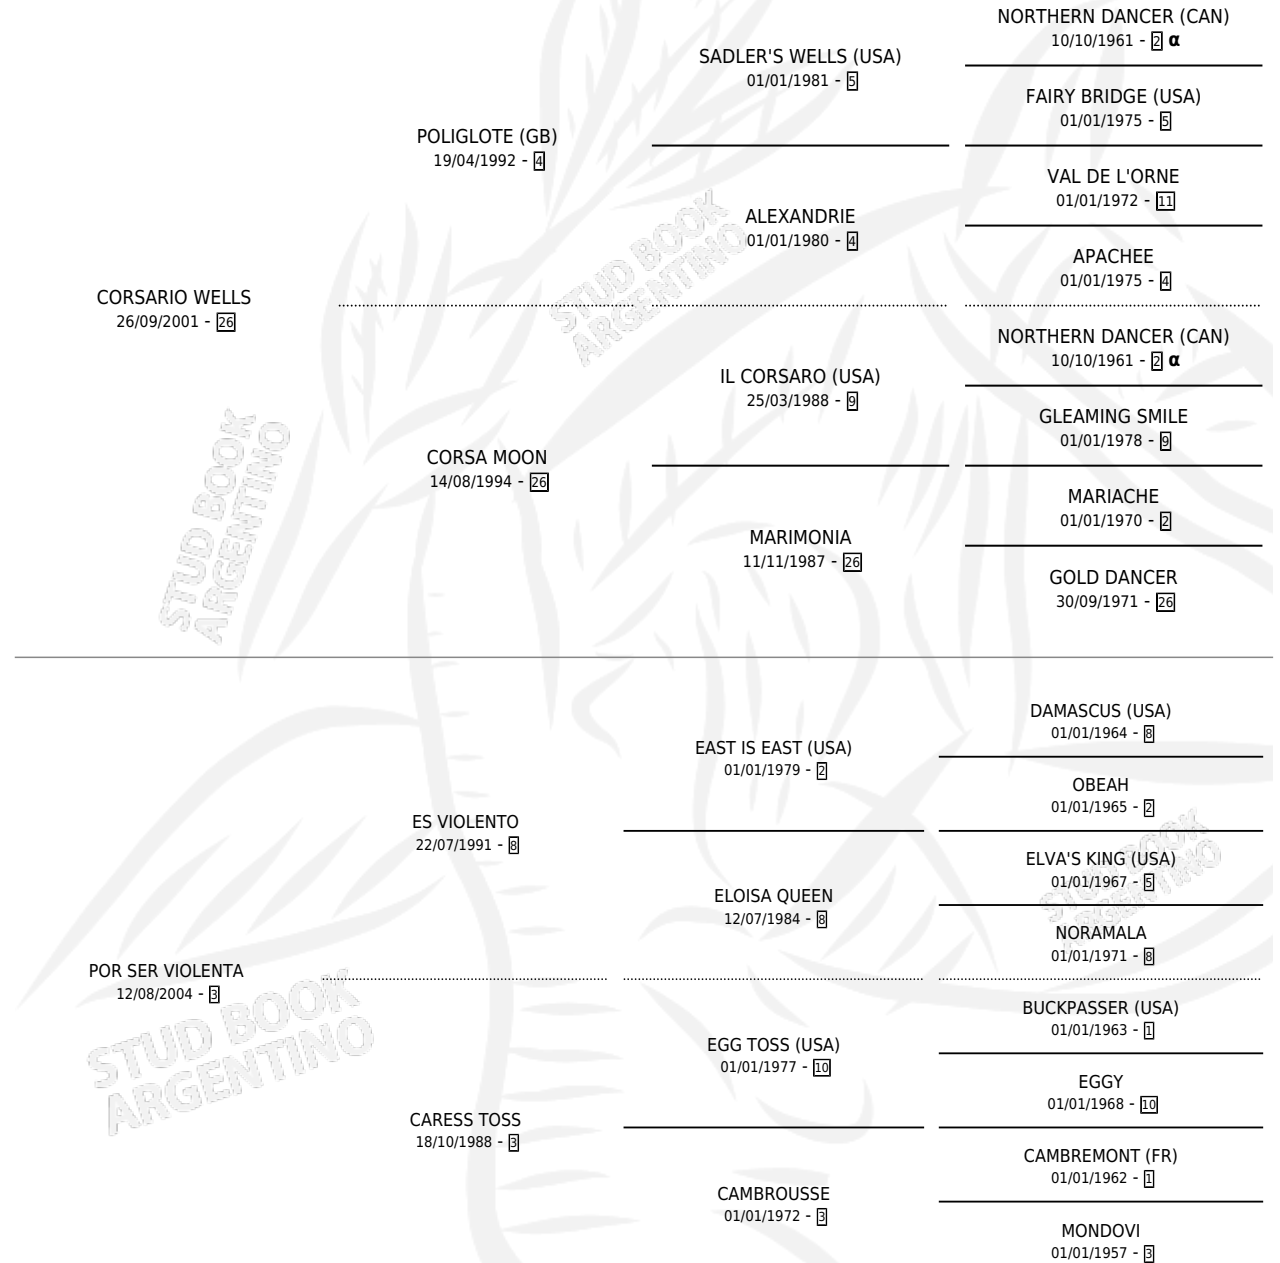

GRINGA CORSARIA

por **CORSARIO WELLS** y **POR SER VIOLENTA** por **ES VIOLENTO**

Argentina · Hembra · Zaino · SP · 15/10/2010
Familia 3-f · Volumen 40

ESTADO

TIPIFICACIÓN SANGUÍNEA	X
TIPIFICACIÓN POR ADN	X
PASAPORTE	X
IDENTIFICACIÓN POR MICROCHIP	X
REPRODUCTOR	X

Lugar de nacimiento: Beclajor

Criador: Beclajor

PEDIGREE

INBREEDING : α

GRINGA CORSARIA

Datos oficiales del Stud Book Argentino

Documento generado el 09/05/2026

studbook.org.ar