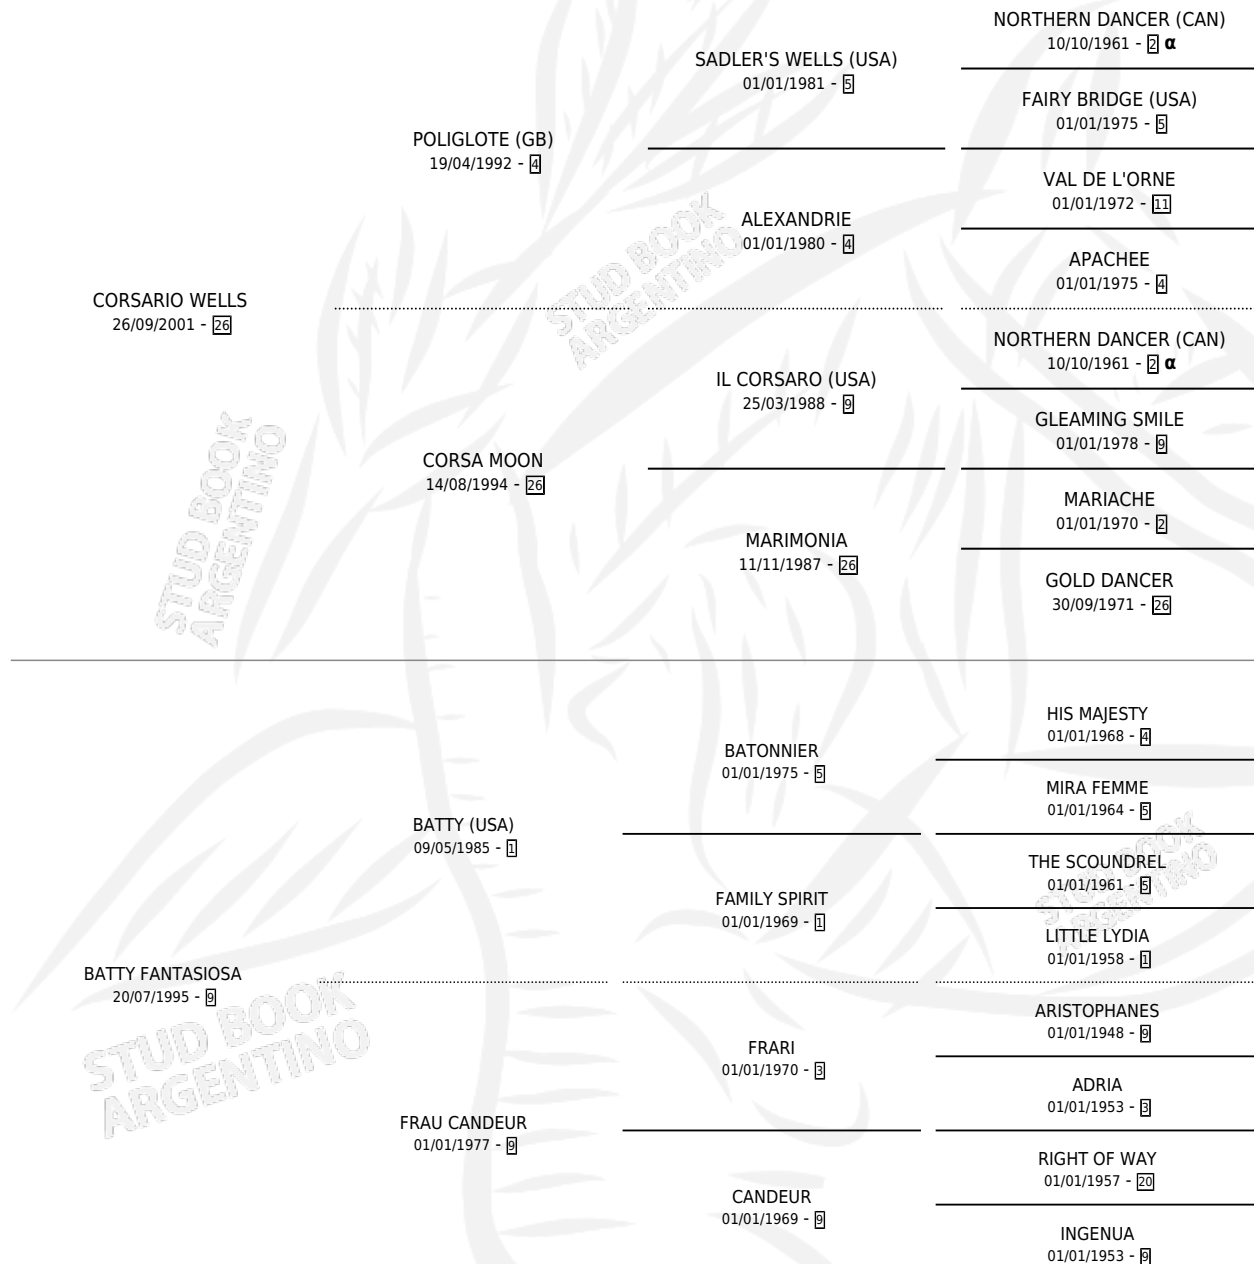

HERMOSA CORSARIA

por **CORSARIO WELLS** y **BATTY FANTASIOSA** por **BATTY (USA)**

Argentina · Hembra · Alazan · SP · 10/10/2010
Familia 9-g · Volumen 40

ESTADO

TIPIFICACIÓN SANGUÍNEA	X
TIPIFICACIÓN POR ADN	✓
PASAPORTE	✓
IDENTIFICACIÓN POR MICROCHIP	✓
REPRODUCTOR	✓

Lugar de nacimiento: Beclajor
Criador: Beclajor

PEDIGREE

INBREEDING : α

CAMPAÑA

Solo carreras oficiales de Argentina

POR EDAD

EDAD	CC	1°	2°	3°	4°	5°	NP	CLC	CLG	CLCG1	CLGG1	IMPORTE	GANANCIA / CC
4 AÑOS	7	0	0	0	0	1	6	0	0	0	0	\$1,500	\$214
5 AÑOS	7	1	0	0	0	3	3	0	0	0	0	\$42,523	\$6,075
TOTALES	14	1	0	0	0	4	9	0	0	0	0	\$44,023	\$3,145
%		7.1%	0.0%	0.0%	0.0%	28.6%	64.3%	0.0%	0.0%	0.0%	0.0%		

Ganadora en Palermo - \$44,023, a los 5 años.

POR DISTANCIA

HIPODROMO	CC	1°	2°	3°	4°	5°	NP	CLC	CLG	CLCG1	CLGG1	IMPORTE
PALERMO	13	1	0	0	0	3	9	0	0	0	0	\$39,500
1200 MTS	9	1	0	0	0	3	5	0	0	0	0	\$39,500
1400 MTS	1	0	0	0	0	0	1	0	0	0	0	\$0
1000 MTS	3	0	0	0	0	0	3	0	0	0	0	\$0
LA PLATA	1	0	0	0	0	1	0	0	0	0	0	\$4,523
1400 MTS	1	0	0	0	0	1	0	0	0	0	0	\$4,523