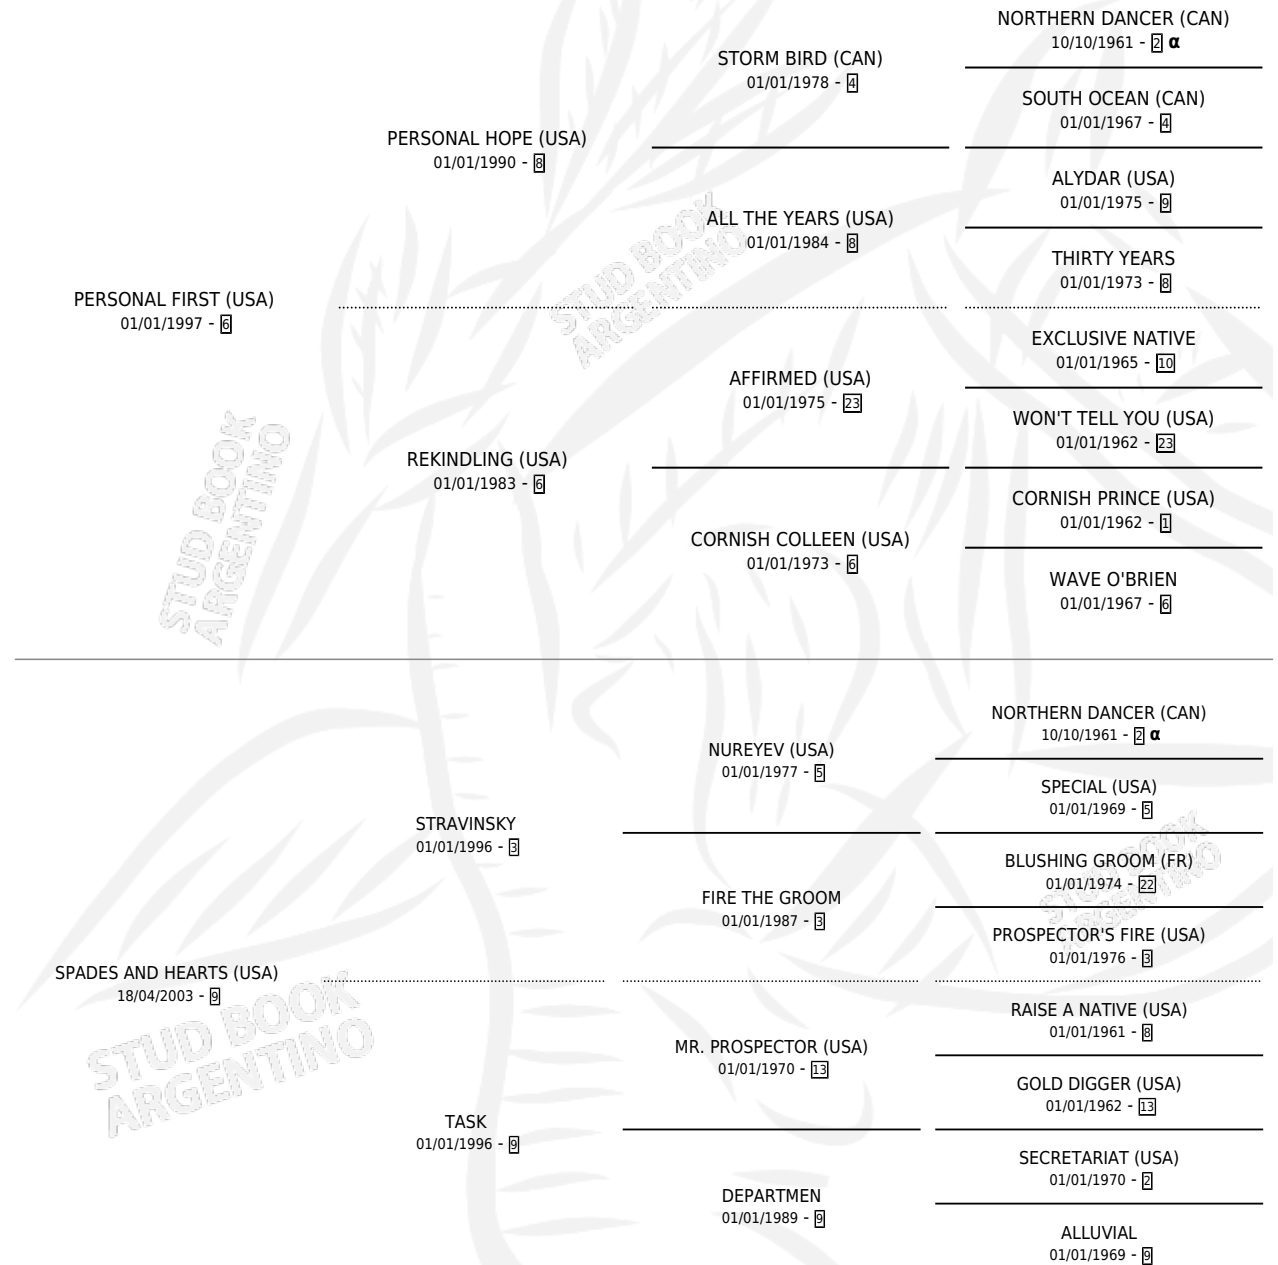

PEQUEÑO RODDIE

por **PERSONAL FIRST (USA)** y **SPADES AND HEARTS (USA)** por **STRAVINSKY**

Argentina · Macho · Zaino · SP · 06/04/2010
Familia 9-f · Volumen 40

ESTADO

TIPIFICACIÓN SANGUÍNEA	X
TIPIFICACIÓN POR ADN	✓
PASAPORTE	✓
IDENTIFICACIÓN POR MICROCHIP	✓
REPRODUCTOR	X

Lugar de nacimiento: Esece
Criador: Haras Bloodhorse S.A.

PEDIGREE

INBREEDING : α

CAMPAÑA

Solo carreras oficiales de Argentina

POR EDAD

EDAD	CC	1°	2°	3°	4°	5°	NP	CLC	CLG	CLCG1	CLGG1	IMPORTE	GANANCIA / CC
6 AÑOS	3	0	0	0	1	1	1	0	0	0	0	\$5,400	\$1,800
TOTALES	3	0	0	0	1	1	1	0	0	0	0	\$5,400	\$1,800
%		0.0%	0.0%	0.0%	33.3%	33.3%	33.3%	0.0%	0.0%	0.0%	0.0%		