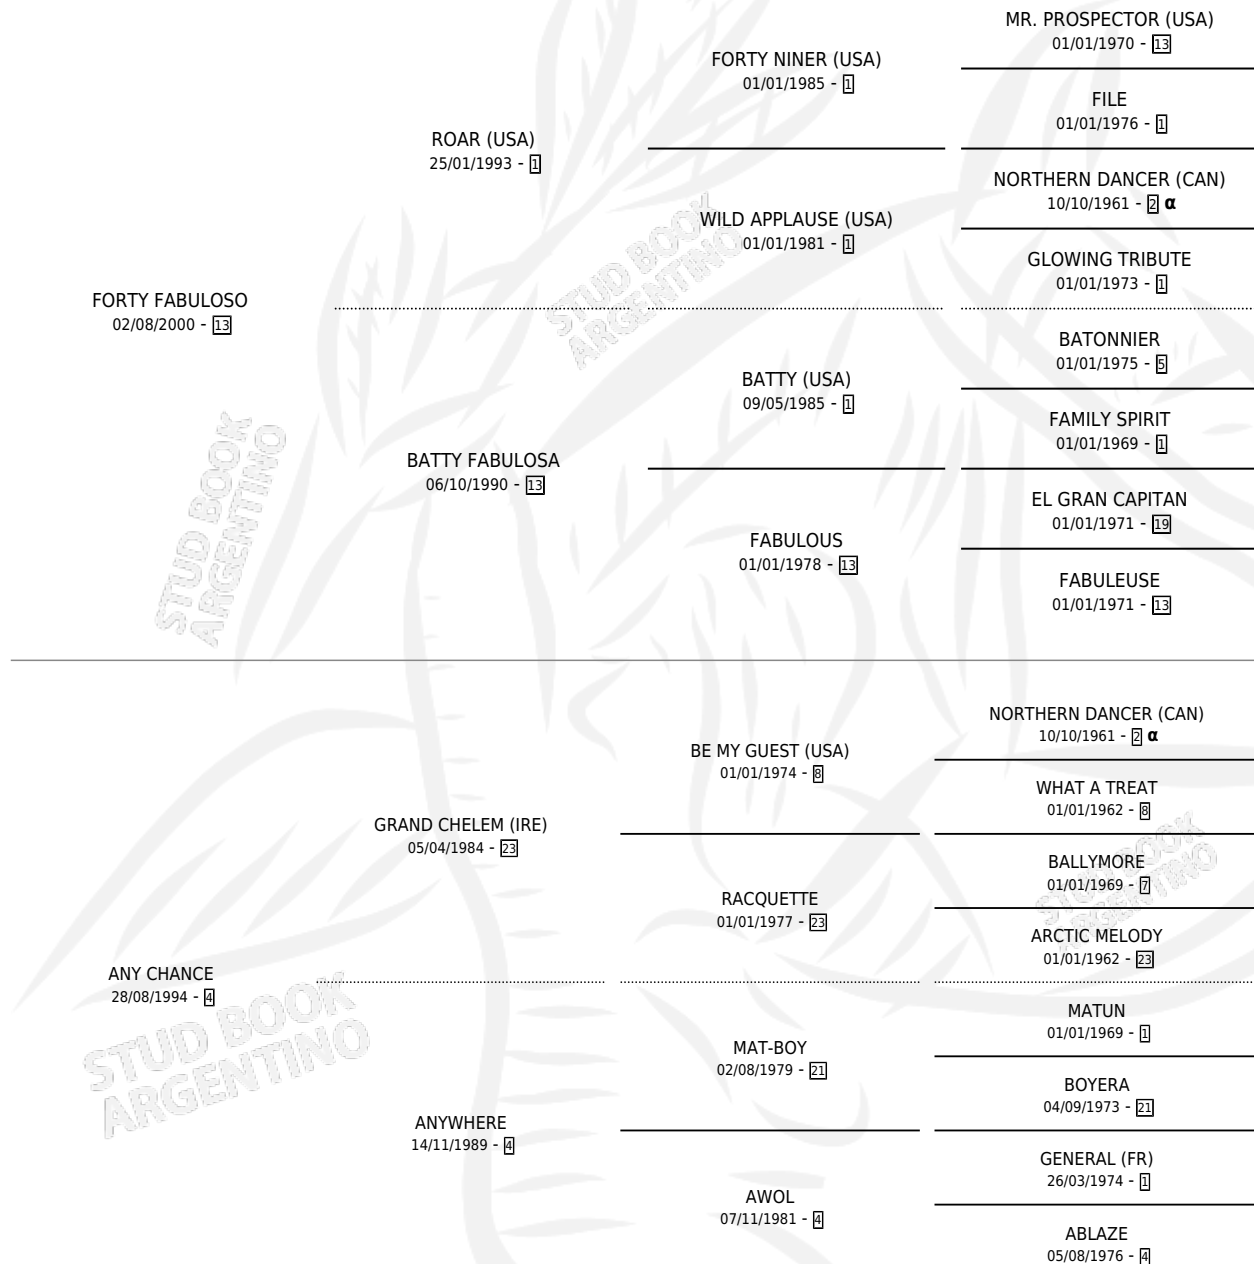

FABULOSA GLENDA

por FORTY FABULOSO y ANY CHANCE por GRAND CHELEM (IRE)

Argentina · Hembra · Zaino · SP · 23/10/2010
Familia 4-c · Volumen 40

ESTADO

TIPIFICACIÓN SANGUÍNEA	X
TIPIFICACIÓN POR ADN	✓
PASAPORTE	✓
IDENTIFICACIÓN POR MICROCHIP	✓
REPRODUCTOR	✓

Lugar de nacimiento: Don Yayo

Criador: Donovan Cornelio Guillermo y Solveyra Maria Isabel

PEDIGREE

INBREEDING : α