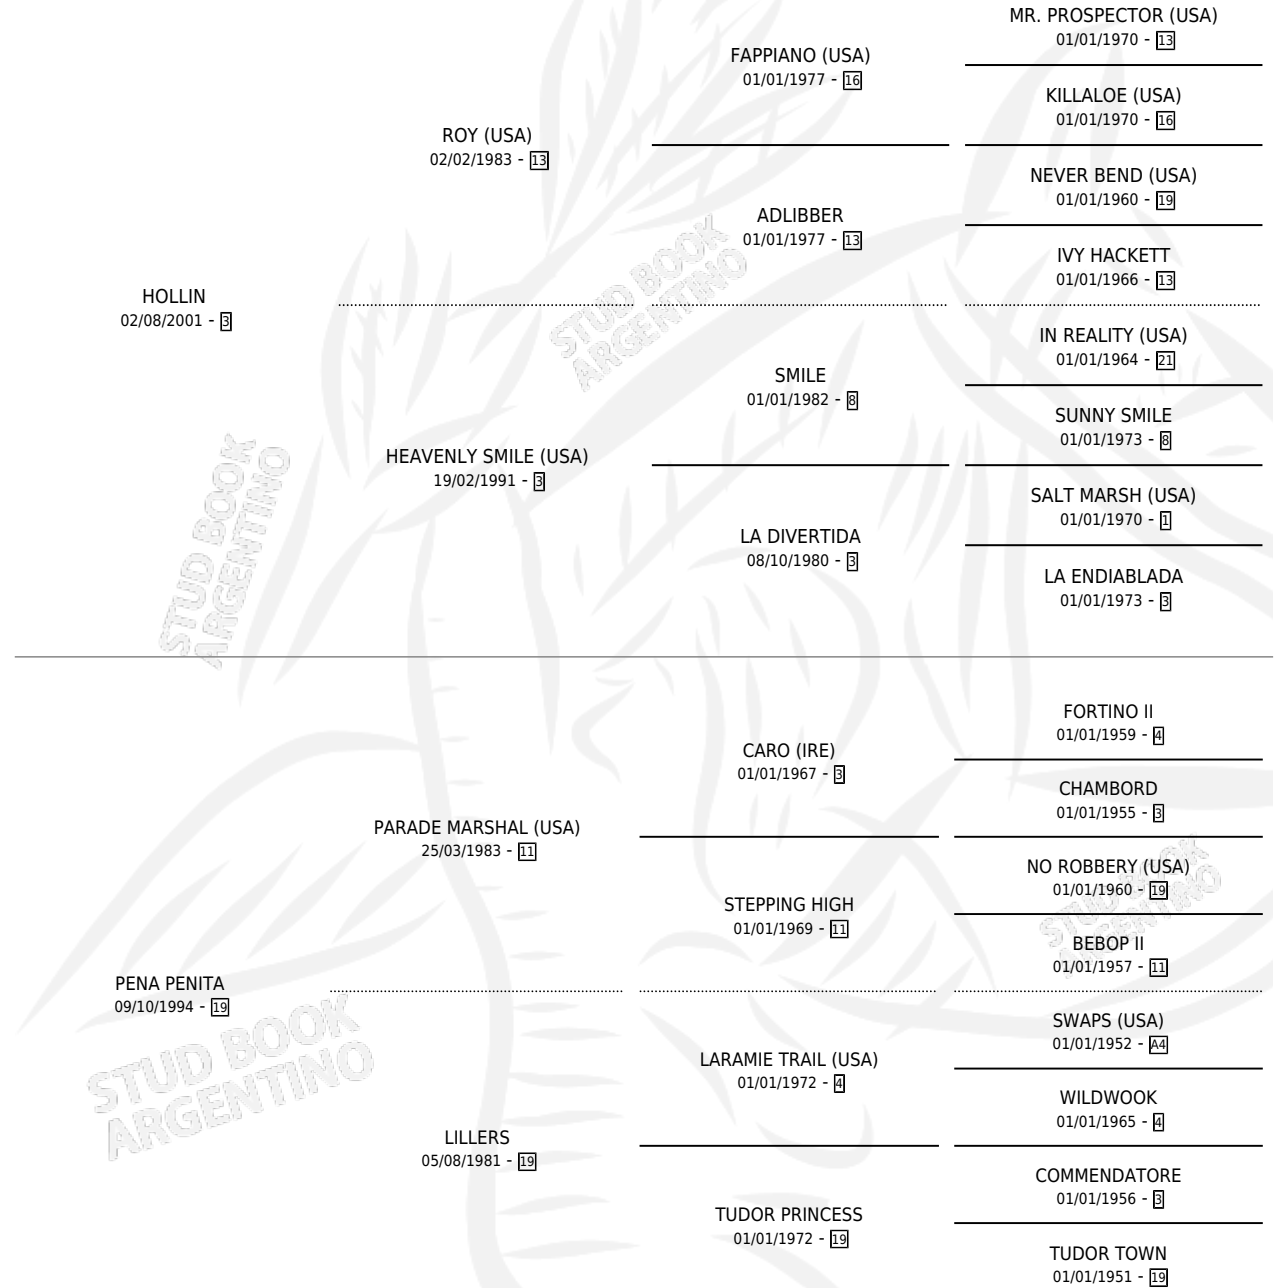

GLORIOSO LLIN

por HOLLIN y PENA PENITA por PARADE MARSHAL (USA)

Argentina · Macho · Zaino · SP · 25/10/2010
Familia 19-c · Volumen 40

ESTADO

TIPIFICACIÓN SANGUÍNEA	X
TIPIFICACIÓN POR ADN	✓
PASAPORTE	✓
IDENTIFICACIÓN POR MICROCHIP	✓
REPRODUCTOR	X

Lugar de nacimiento: David

Criador: Sin dato

PEDIGREE

CAMPAÑA

Solo carreras oficiales de Argentina

POR EDAD

EDAD	CC	1°	2°	3°	4°	5°	NP	CLC	CLG	CLCG1	CLGG1	IMPORTE	GANANCIA / CC
5 AÑOS	2	0	0	0	0	0	2	0	0	0	0	\$0	\$0
TOTALES	2	0	0	0	0	0	2	0	0	0	0	\$0	\$0
%		0.0%	0.0%	0.0%	0.0%	0.0%	100%	0.0%	0.0%	0.0%	0.0%		

CARRERAS

FECHA	E	HIP.	N°	O	DIST.	PREMIO	CAT.	PISTA	JOCKEY	CABALLERIZA CUIDADOR	POS.	IMPORTE	PAGO
25/03/2016	5	ARG	14	2	1000	LEONORA (2º TURNO)	ALW	ARENA	SINIANI EMILIANO FABRIZIO	EL IMPERIO II (LP) SINIANI RAMON AMERICO	13	\$0	100.75
11/03/2016	5	SIS	2	9	1100	GODARD 2000	ALW	ARENA	CABRERA LUCIANO EMANUEL	EL IMPERIO II (LP) SINIANI RAMON AMERICO	12	\$0	57.75