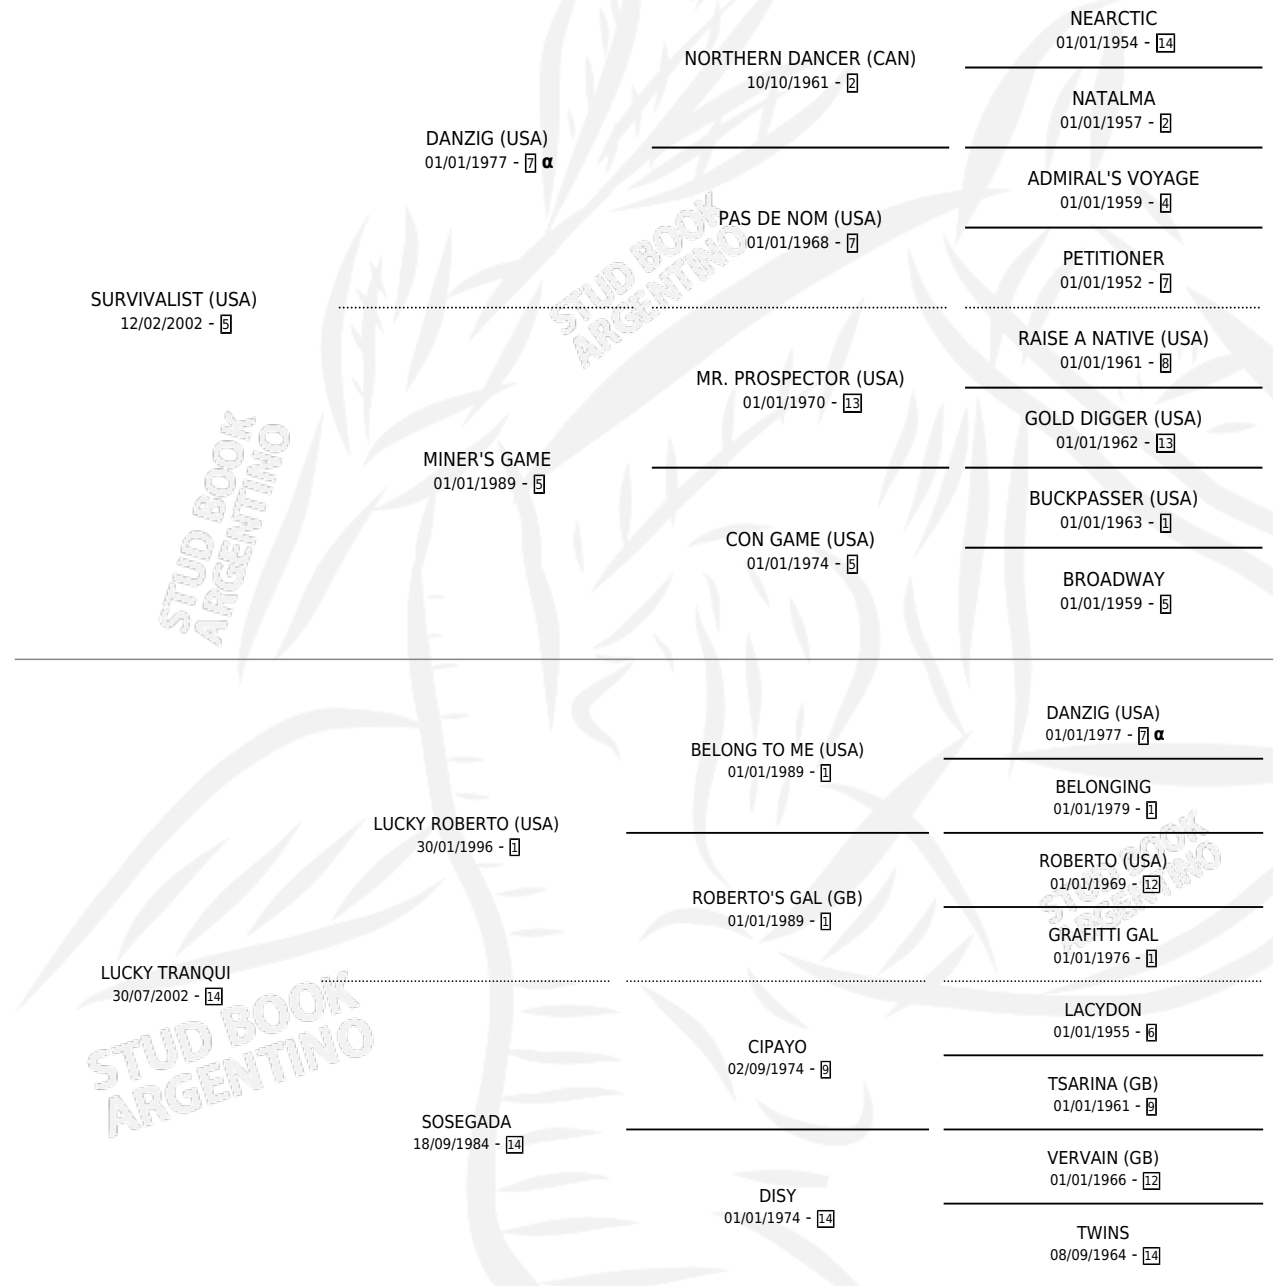

SMALLYILLE

por **SURVIVALIST (USA)** y **LUCKY TRANQUI** por **LUCKY ROBERTO (USA)**

Argentina · Macho · Zaino Colorado · SP · 14/08/2010
Familia 14-c · Volumen 40

ESTADO

TIPIFICACIÓN SANGUÍNEA	X
TIPIFICACIÓN POR ADN	✓
PASAPORTE	✓
IDENTIFICACIÓN POR MICROCHIP	✓
REPRODUCTOR	X

Lugar de nacimiento: Torre Herberos
Criador: Dellacasa Rafael

PEDIGREE

INBREEDING : α