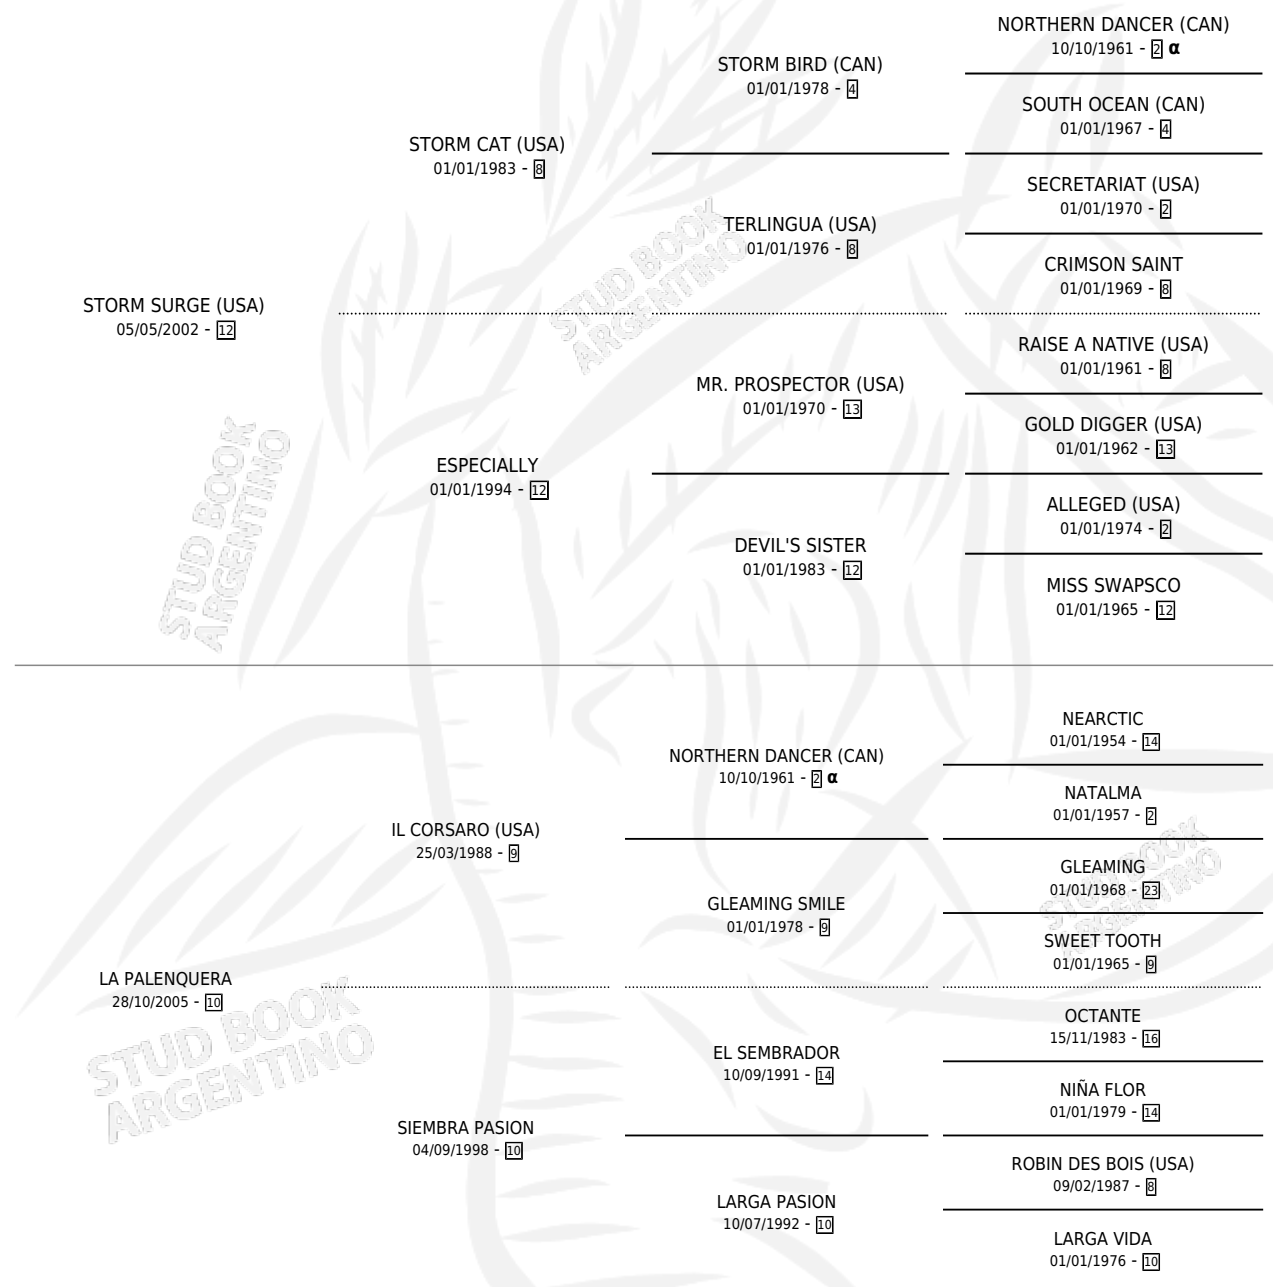

PALENQUE TALA

por **STORM SURGE (USA)** y **LA PALENQUERA** por **IL CORSARO (USA)**

Argentina · Macho · Zaino · SP · 07/10/2010
Familia 10-a · Volumen 40

ESTADO

TIPIFICACIÓN SANGUÍNEA	X
TIPIFICACIÓN POR ADN	✓
PASAPORTE	✓
IDENTIFICACIÓN POR MICROCHIP	✓
REPRODUCTOR	X

Lugar de nacimiento: El Tala
Criador: El Tala

PEDIGREE

INBREEDING : α

CAMPAÑA

Solo carreras oficiales de Argentina

POR EDAD

EDAD	CC	1°	2°	3°	4°	5°	NP	CLC	CLG	CLCG1	CLGG1	IMPORTE	GANANCIA / CC
2 AÑOS	2	0	0	0	0	0	2	0	0	0	0	\$0	\$0
3 AÑOS	1	0	0	0	0	0	1	0	0	0	0	\$0	\$0
4 AÑOS	10	1	2	0	1	1	5	0	0	0	0	\$113,000	\$11,300
5 AÑOS	7	0	0	0	0	0	7	0	0	0	0	\$0	\$0
TOTALES	20	1	2	0	1	1	15	0	0	0	0	\$113,000	\$5,650
%		5.0%	10.0%	0.0%	5.0%	5.0%	75.0%	0.0%	0.0%	0.0%	0.0%		