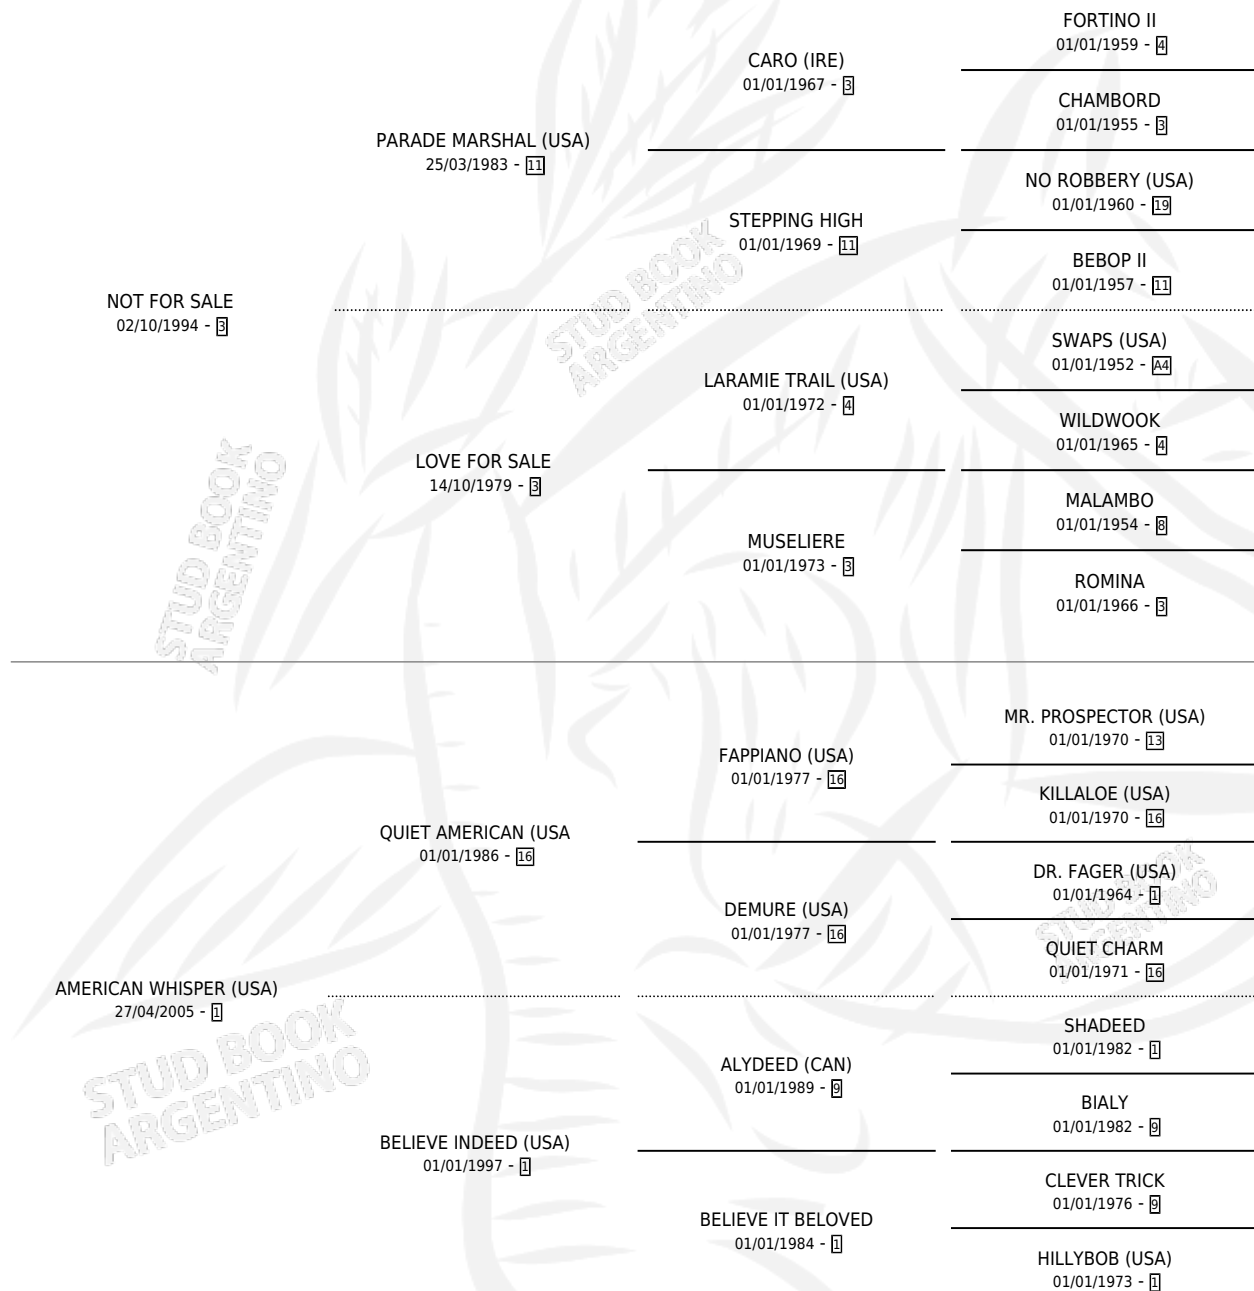

MYSTERY TRAIN

por NOT FOR SALE y AMERICAN WHISPER (USA) por
QUIET AMERICAN (USA)

Argentina · Macho · Zaino · SP · 13/10/2010
Familia 1 · Volumen 40

ESTADO

TIPIFICACIÓN SANGUÍNEA	X
TIPIFICACIÓN POR ADN	✓
PASAPORTE	✓
IDENTIFICACIÓN POR MICROCHIP	✓
REPRODUCTOR	X

Lugar de nacimiento: Arroyo de Luna

Criador: Arroyo de Luna

PEDIGREE

EXPORTACIÓN / IMPORTACIÓN

FECHA	MOVIMIENTO	PAÍS
17/07/2014	EXPORTADO	ESTADOS UNIDOS

~

CAMPAÑA

Solo carreras oficiales de Argentina