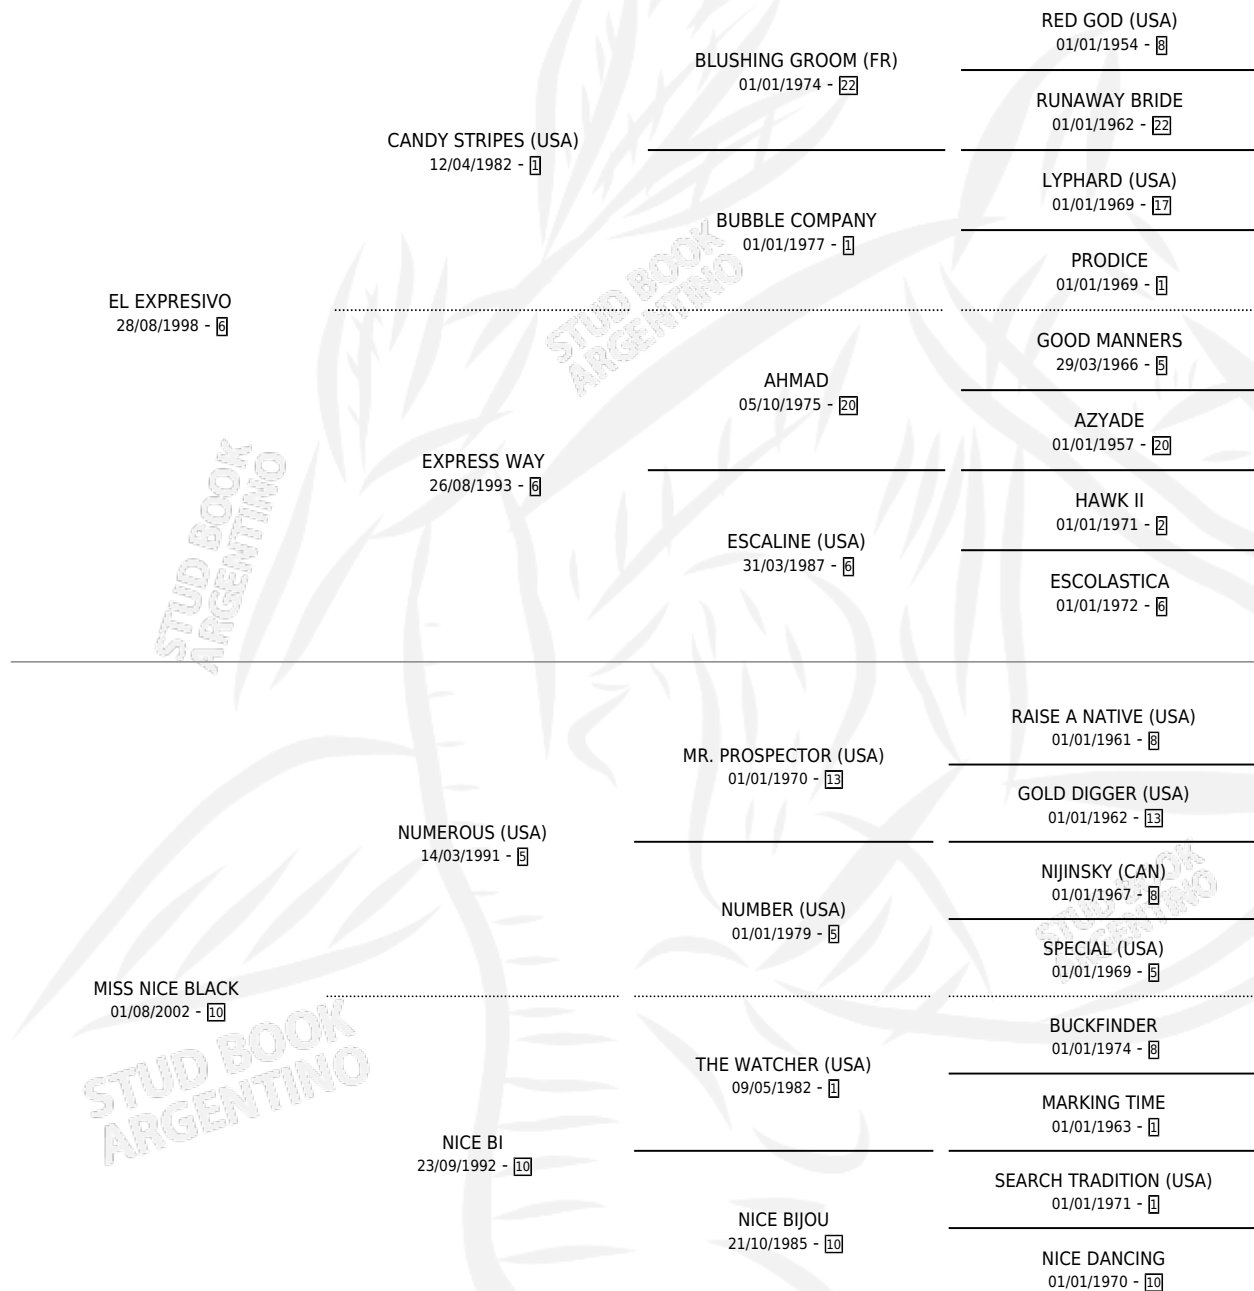

BOMBSHELL

por **EL EXPRESIVO** y **MISS NICE BLACK** por **NUMEROUS (USA)**

Argentina · Hembra · Zaino Doradillo · SP · 20/09/2010
Familia 10 · Volumen 40

ESTADO

TIPIFICACIÓN SANGUÍNEA	X
TIPIFICACIÓN POR ADN	✓
PASAPORTE	✓
IDENTIFICACIÓN POR MICROCHIP	✓
REPRODUCTOR	X

Lugar de nacimiento: Torre Herberos

Criador: Sin dato

PEDIGREE

CAMPAÑA

Solo carreras oficiales de Argentina

POR EDAD

EDAD	CC	1°	2°	3°	4°	5°	NP	CLC	CLG	CLCG1	CLGG1	IMPORTE	GANANCIA / CC
4 AÑOS	4	0	0	0	0	1	3	0	0	0	0	\$2,450	\$613
5 AÑOS	14	1	2	1	1	1	8	0	0	0	0	\$83,500	\$5,964
TOTALES	18	1	2	1	1	2	11	0	0	0	0	\$85,950	\$4,775
%		5.6%	11.1%	5.6%	5.6%	11.1%	61.1%	0.0%	0.0%	0.0%	0.0%		

Ganadora en Palermo - \$85,950, a los 5 años.

POR DISTANCIA

HIPODROMO	CC	1°	2°	3°	4°	5°	NP	CLC	CLG	CLCG1	CLGG1	IMPORTE
SAN ISIDRO	5	0	0	0	1	0	4	0	0	0	0	\$5,400
1600 MTS	2	0	0	0	1	0	1	0	0	0	0	\$5,400
2000 MTS	1	0	0	0	0	0	1	0	0	0	0	\$0
1200 MTS	1	0	0	0	0	0	1	0	0	0	0	\$0
1100 MTS	1	0	0	0	0	0	1	0	0	0	0	\$0
PALERMO	13	1	2	1	0	2	7	0	0	0	0	\$80,550
1200 MTS	5	0	1	1	0	0	3	0	0	0	0	\$16,000
1400 MTS	5	1	0	0	0	2	2	0	0	0	0	\$45,650
1600 MTS	2	0	0	0	0	0	2	0	0	0	0	\$0
1800 MTS	1	0	1	0	0	0	0	0	0	0	0	\$18,900